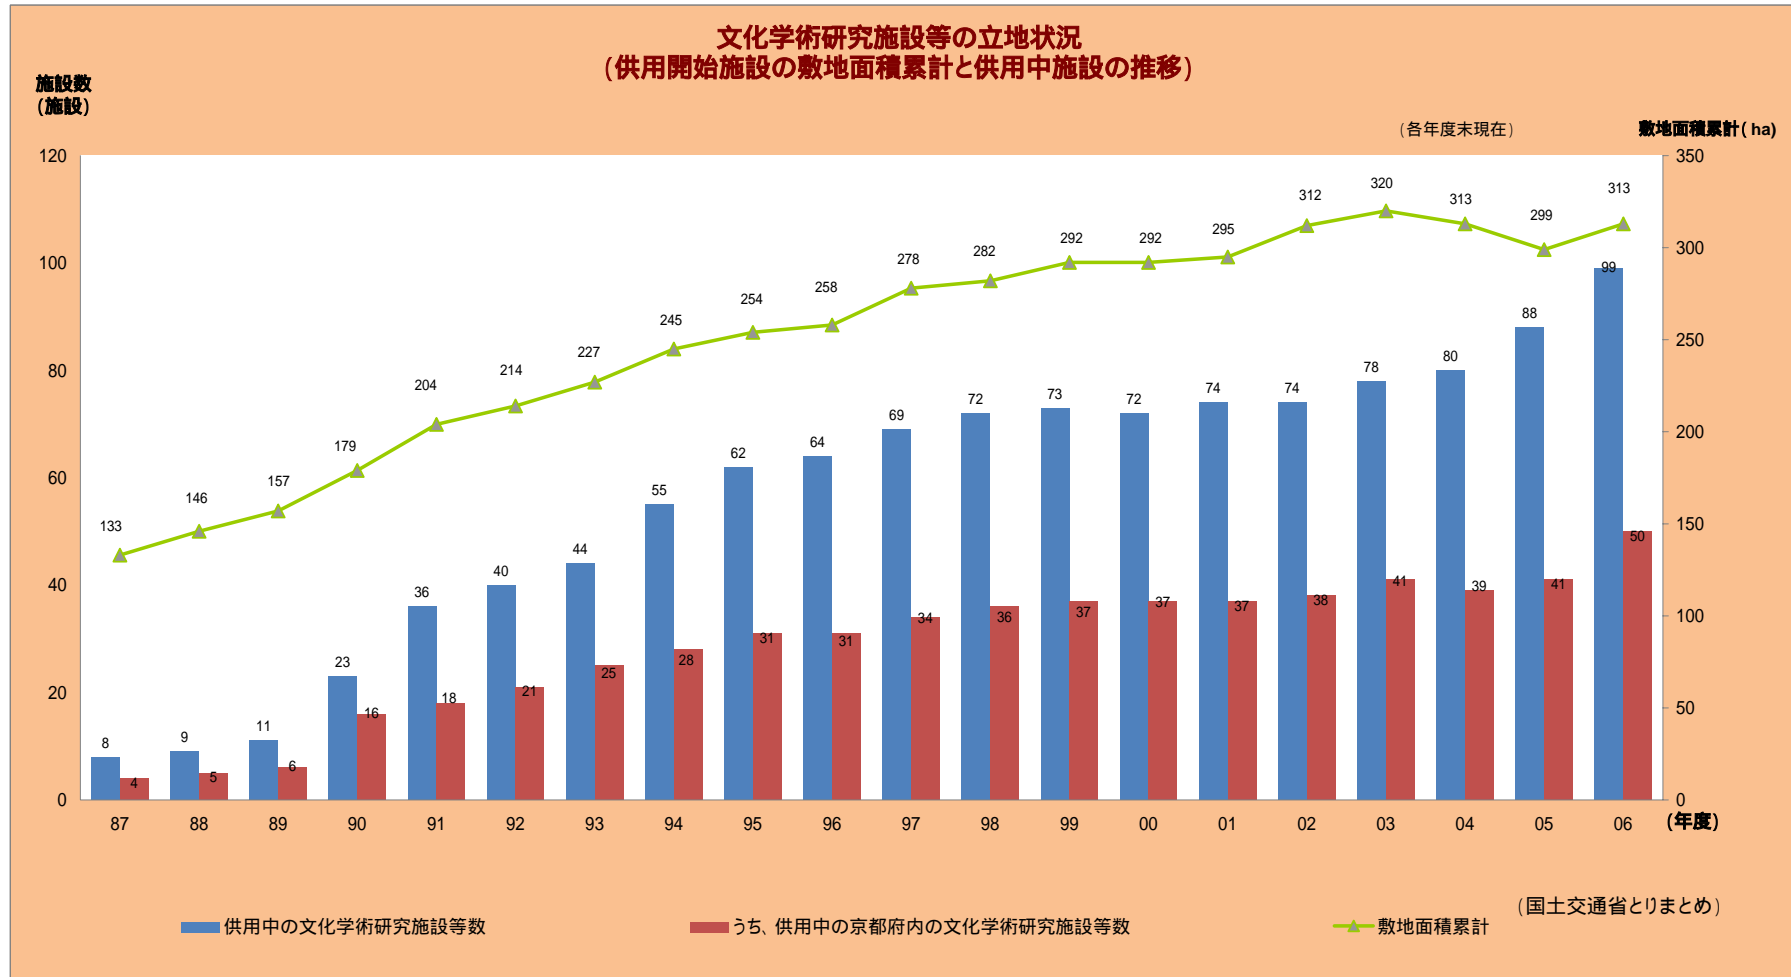

けいはんな学研都市の推移

人口の推移

(各年度末現在)

(千人)