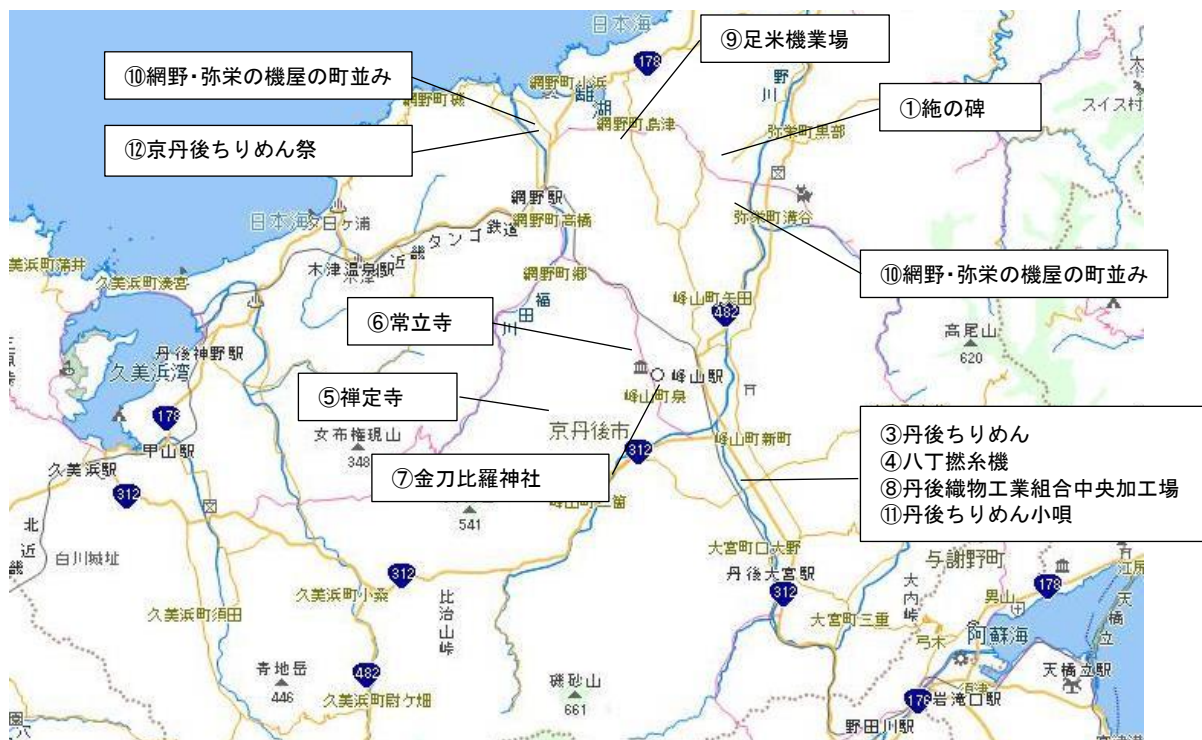

交通アクセス

市町村の位置図

構成文化財の位置図（地図等）

○ 京丹後市（拡大図1）

【京丹後市（詳細図1-①）】

【京丹後市（詳細図1-②）】

○ 宮津市（拡大図2）

【宮津市（詳細図2-①）】

【宮津市（詳細図2-②）】

○ 与謝野町（拡大図3）

【与謝野町（詳細図3-①）】

【与謝野町（詳細図3-②）】

○ 伊根町（拡大図4）

【伊根町（詳細図4-①）】