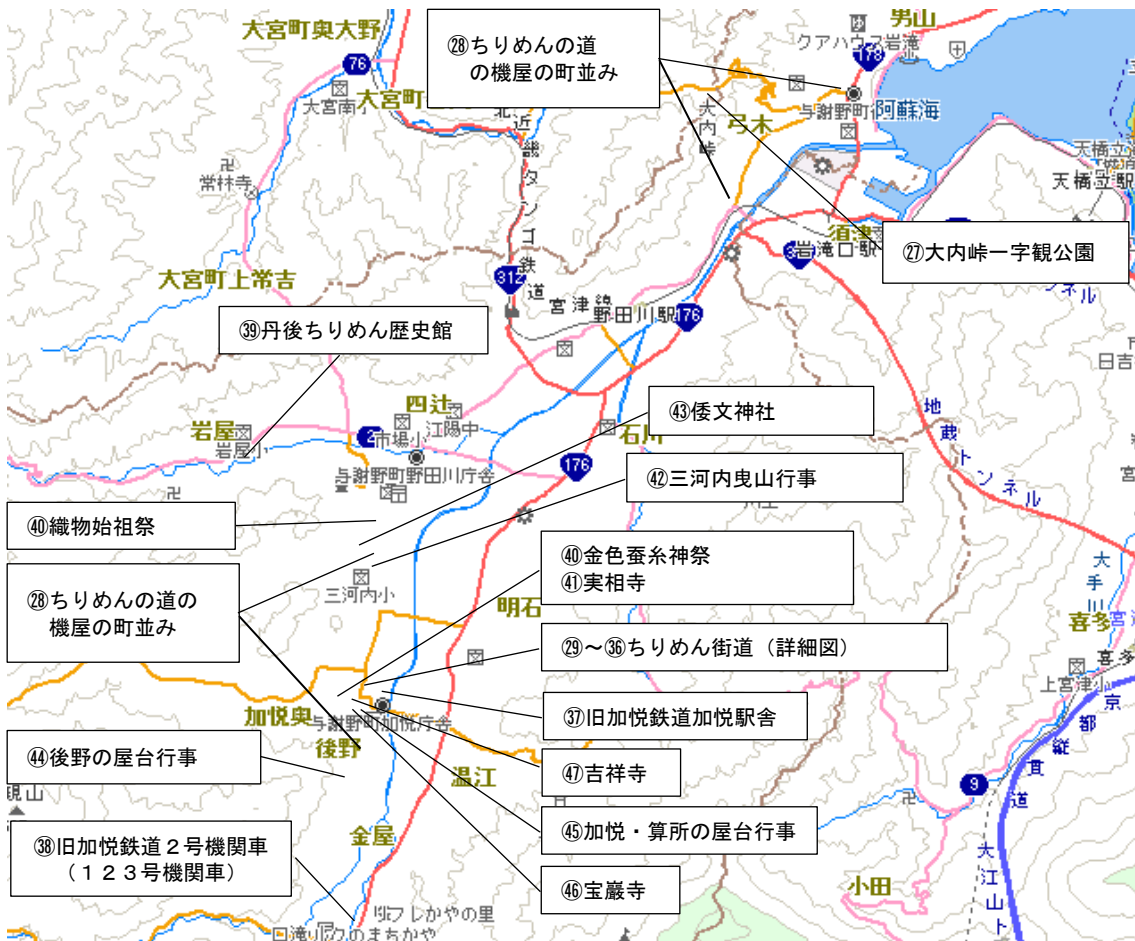

交通アクセス

市町村の位置図

構成文化財の位置図（地図等）

○ 京丹後市（拡大図1）

【京丹後市（詳細図1-①）】

【京丹後市（詳細図1-②）】

○ 宮津市（拡大図2）

【宮津市（詳細図2-①）】

【宮津市（詳細図2-②）】

○ 与謝野町（拡大図3）

【与謝野町（詳細図3-①）】

【与謝野町（詳細図3-②）】

○ 伊根町（拡大図4）

【伊根町（詳細図4-①）】