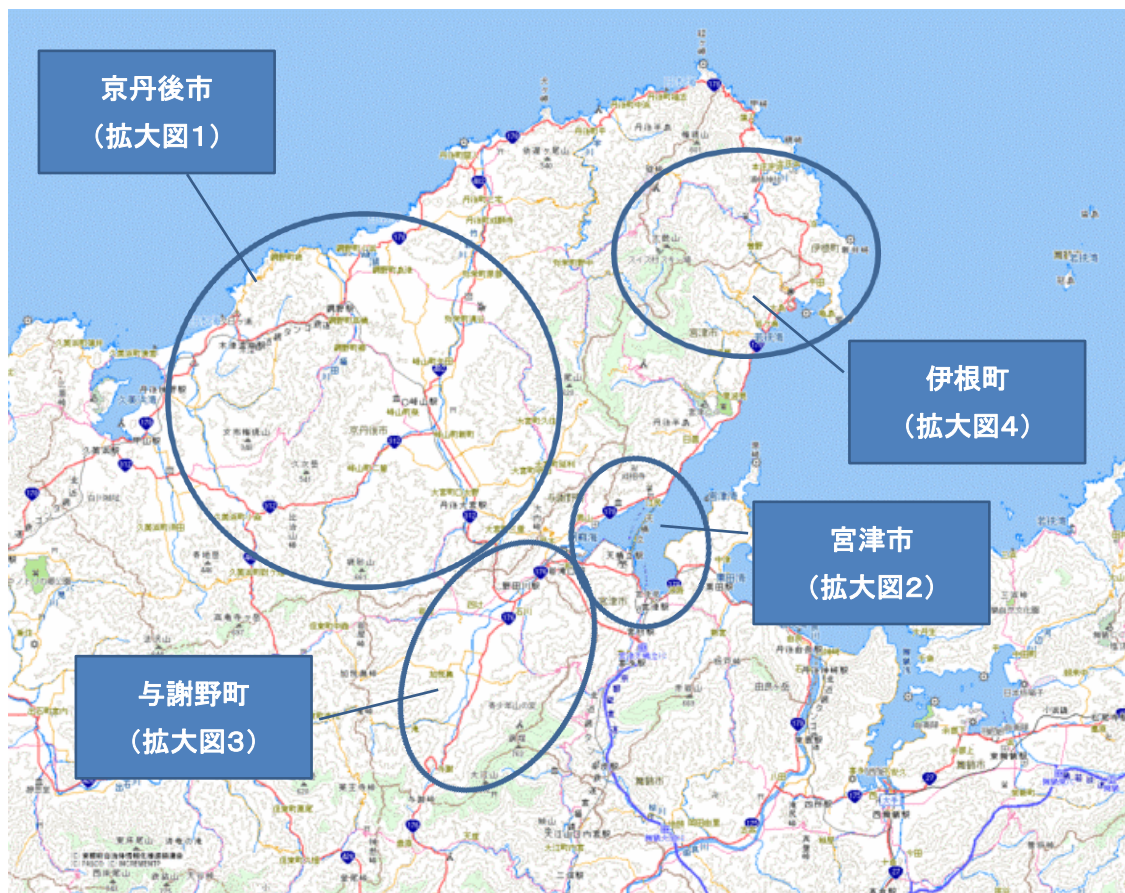

交通アクセス

市町村の位置図

構成文化財の位置図（地図等）

○ 京丹後市（拡大図1）

【京丹後市（詳細図1-①）】

【京丹後市（詳細図1-②）】

○ 宮津市（拡大図2）

【宮津市（詳細図2-①）】

【宮津市（詳細図2-②）】

○ 与謝野町（拡大図3）

【与謝野町（詳細図3-①）】

【与謝野町（詳細図3-②）】

○ 伊根町（拡大図4）

【伊根町（詳細図4-①）】