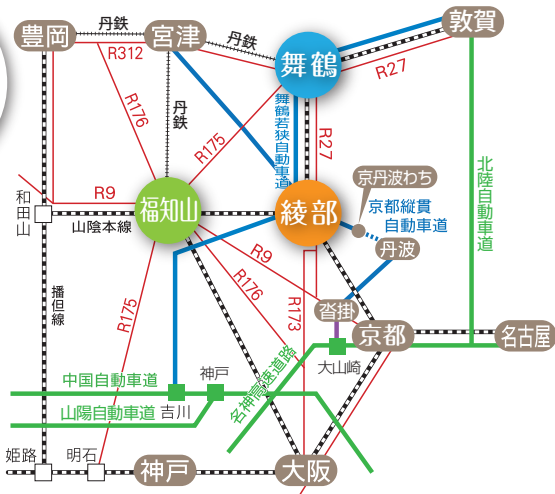

中丹への アクセス

車

CAR

【綾部ICまで】

京都から → 京都縦貫自動車道、国道9号、27号で約1時間30分
京都縦貫自動車道全線開通 (H27.7 予定) でさらに15分短縮!

大阪から → 中国自動車道、舞鶴若狹自動車道で約1時間30分

名古屋から → 名神高速道路、北陸自動車道、舞鶴若狹自動車道で約2時間40分

電車

TRAIN

【綾部駅まで】

京都駅から → 山陰本線で約1時間 (特急)

大阪駅から → 福知山線、山陰本線で約1時間50分 (特急)

名古屋駅から → 新幹線、山陰本線で約2時間 (特急)

高速バス

BUS

【綾部駅まで】

大阪(梅田)から → 直通で約2時間10分

東京(品川)から → 直通で約8時間30分

発行

京都府中丹広域振興局

〒625-0036 京都府舞鶴市字浜2020 TEL.0773-62-2508

E-mail:chushin-no-kikaku@pref.kyoto.lg.jp <http://www.pref.kyoto.jp/chutan/>

平成27年3月発行