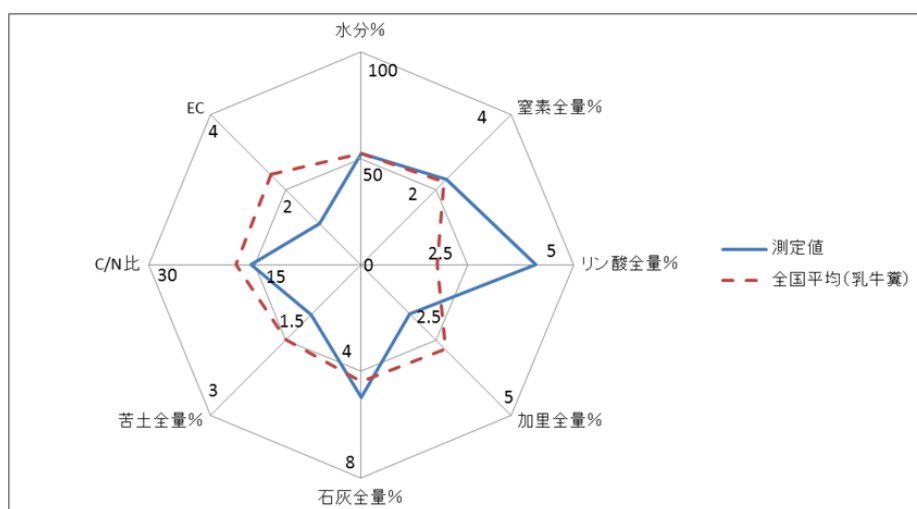

府内畜産堆肥情報のホームページ 「京都府土づくりネットワーク」の公開

当センターでは、畜産堆肥を府内で有効利用していただくために、ホームページを作成し情報提供を始めました。

ホームページ「京都府土づくりネットワーク」では、府内 16 箇所生産されている畜産堆肥の製造方法や販売方法などをはじめ、堆肥成分を全国平均と比較したレーダーグラフを見ることができます。

本ホームページが施肥設計や堆肥利用における情報源となり、畜産堆肥の流通促進に寄与することを期待しています。

「京都府土づくりネットワーク」：農林水産技術センター畜産センターホームページ内

URL：<http://www.pref.kyoto.jp/chikken/taihi-network.html>

堆肥成分表示（レーダーグラフ）の一例