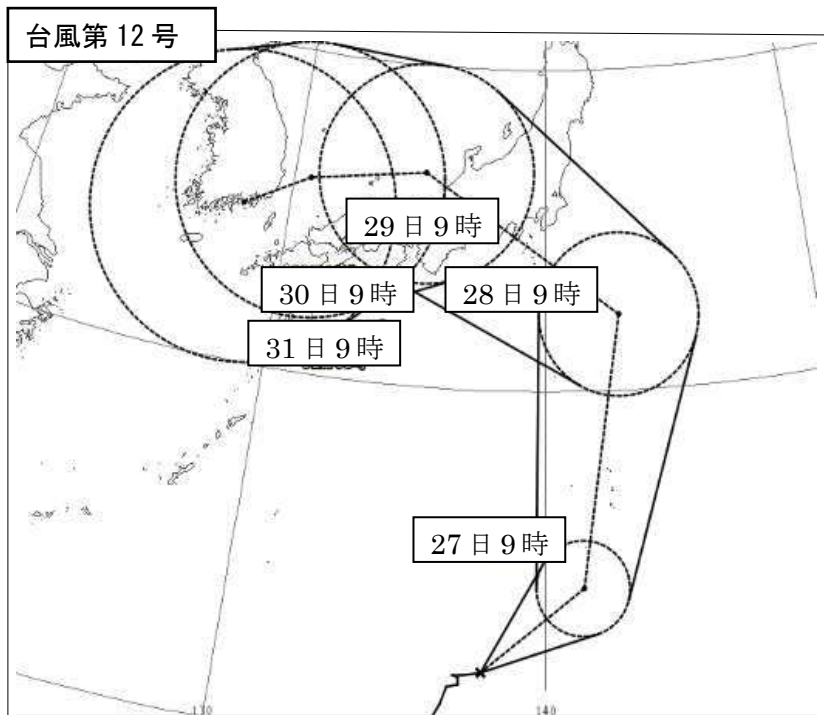

台風第12号に注意

- ◆台風の接近に伴い、27日午後は山沿いや内陸を中心に局地的雷雨となる見込み。
- ◆28日から30日にかけては、台風の進路により大雨となる可能性。
- ◆7月豪雨で地盤が緩んでいるところがあるため、土砂災害に警戒し、落雷や突風にも注意してください。

- 人命を第一に考えていただき、危険な場所は回避してください
- 家畜など被害が予想される場合は、状況に応じて避難させるなどの処置を考えてください
- 畜舎・施設なども早めの備えをしていただき、停電・漏電にも気を付けてください
- 冠水や浸水で湿った飼料は家畜、家きんに与えないでください
- 何か被害があれば当所までご連絡ください