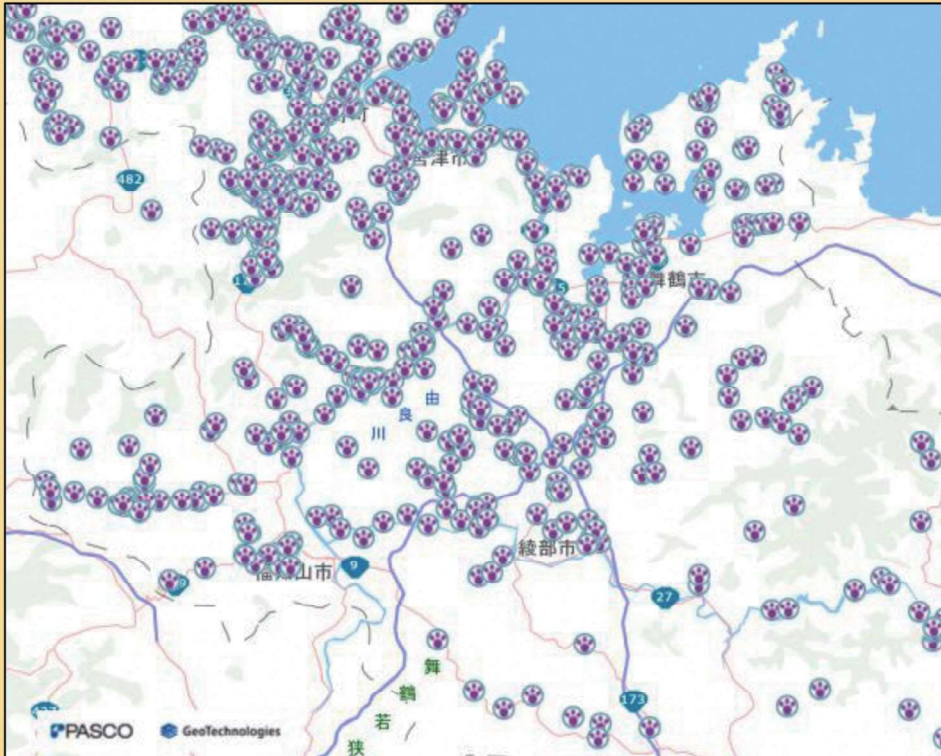

中丹地域におけるクマの目撃状況

府民の皆さまからの通報を基に作成したクマの目撃マップを京都府HPで公開しています。積極的に目撃情報を市へ連絡していただくことにより、よりの確に被害への対応を実施することが可能になります。

▲令和4年度目撃情報（京都府HPより）

チェック!

最新の情報から過去の情報まで、上記二次元コードから確認できます

<中丹地域におけるクマ捕獲実績>

年度	捕獲頭数
平成30（2018）年度	28頭
令和元（2019）年度	70頭
令和2（2020）年度	51頭
令和3（2021）年度	44頭
令和4（2022）年度	55頭

クマの目撃・被害が発生したらご連絡ください

<連絡先一覧>

福知山市 産業政策部 農林業振興課
☎ 0773-24-7047

舞鶴市 産業振興部 産業創造室 農林水産振興課
☎ 0773-66-1030

綾部市 農林商工部 林政課
☎ 0773-42-4362

各警察署/生活安全課

当パンフレットに関するお問い合わせは下記までご連絡ください。

京都府 中丹広域振興局
農林商工部 農商工連携・推進課 地域戦略・野生鳥獣係
☎ 0773-62-2593