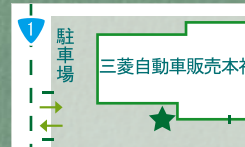

京都三菱自動車販売株式会社 本社十条店