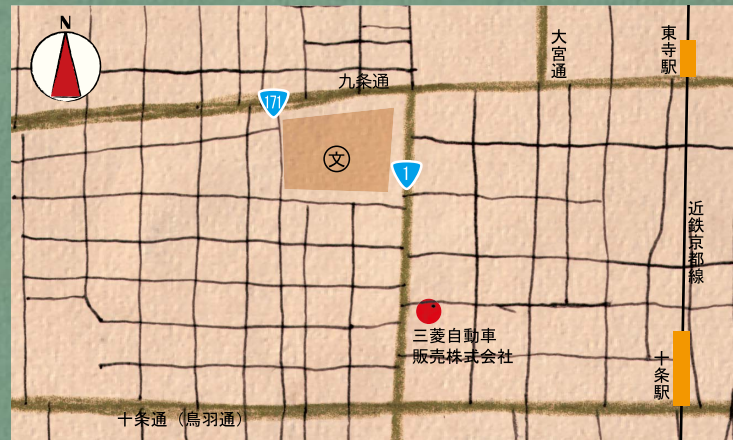

御池地下駐車場

住所：京都市中京区御池通高倉西入高宮町
 駐車料金：有料
 設置場所：柳馬場通の真下に設置。
 利用可能日時：年中無休／6:00～24:00

京都三菱自動車販売株式会社 本社十条店

住所：京都市南区西九条菅田町 15
 駐車料金：無料
 設置場所：建物側駐車スペースに設置。
 利用可能日時：水曜定休日(年未年始・GW・盆休み等の休み有)
 上記以外の日。／9:45～18:30
 ※ご利用の際には要連絡。(075-662-7611)

ローソン 吉祥院里南店

住所：京都市南区吉祥院中河原里南7
 駐車料金：無料
 設置場所：建物横側に設置。
 利用可能日時：年中無休／24時間

京都日産自動車株式会社 十条店

充電料金
500円/30分

住所：京都市南区上鳥羽角田町 11
 駐車料金：無料
 設置場所：駐車場中央部に設置。
 利用可能日時：水曜定休日(年未年始休業有)以外の日。
 9:30～17:30