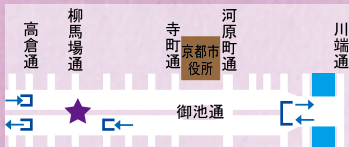

御池地下駐車場

住所：京都市中京区御池通高倉西入高宮町
 駐車料金：有料
 設置場所：柳馬場通の真下に設置。
 利用可能日時：年中無休／6:00～24:00

京都三菱自動車販売株式会社 本社十条店

住所：京都市南区西九条菅田町 15
 駐車料金：無料
 設置場所：建物側駐車スペースに設置。
 利用可能日時：水曜定休日(年未年始・GW・盆休み等の休み有)
 上記以外の日。／9:45～18:30
 ※ご利用の際には要連絡。(075-662-7611)

ローソン 吉祥院里南店

住所：京都市南区吉祥院中河原里南7
 駐車料金：無料
 設置場所：建物横側に設置。
 利用可能日時：年中無休／24時間

京都日産自動車株式会社 十条店

充電料金
500円/30分

住所：京都市南区上鳥羽角田町 11
 駐車料金：無料
 設置場所：駐車場中央部に設置。
 利用可能日時：水曜定休日(年未年始休業有)以外の日。
 9:30～17:30