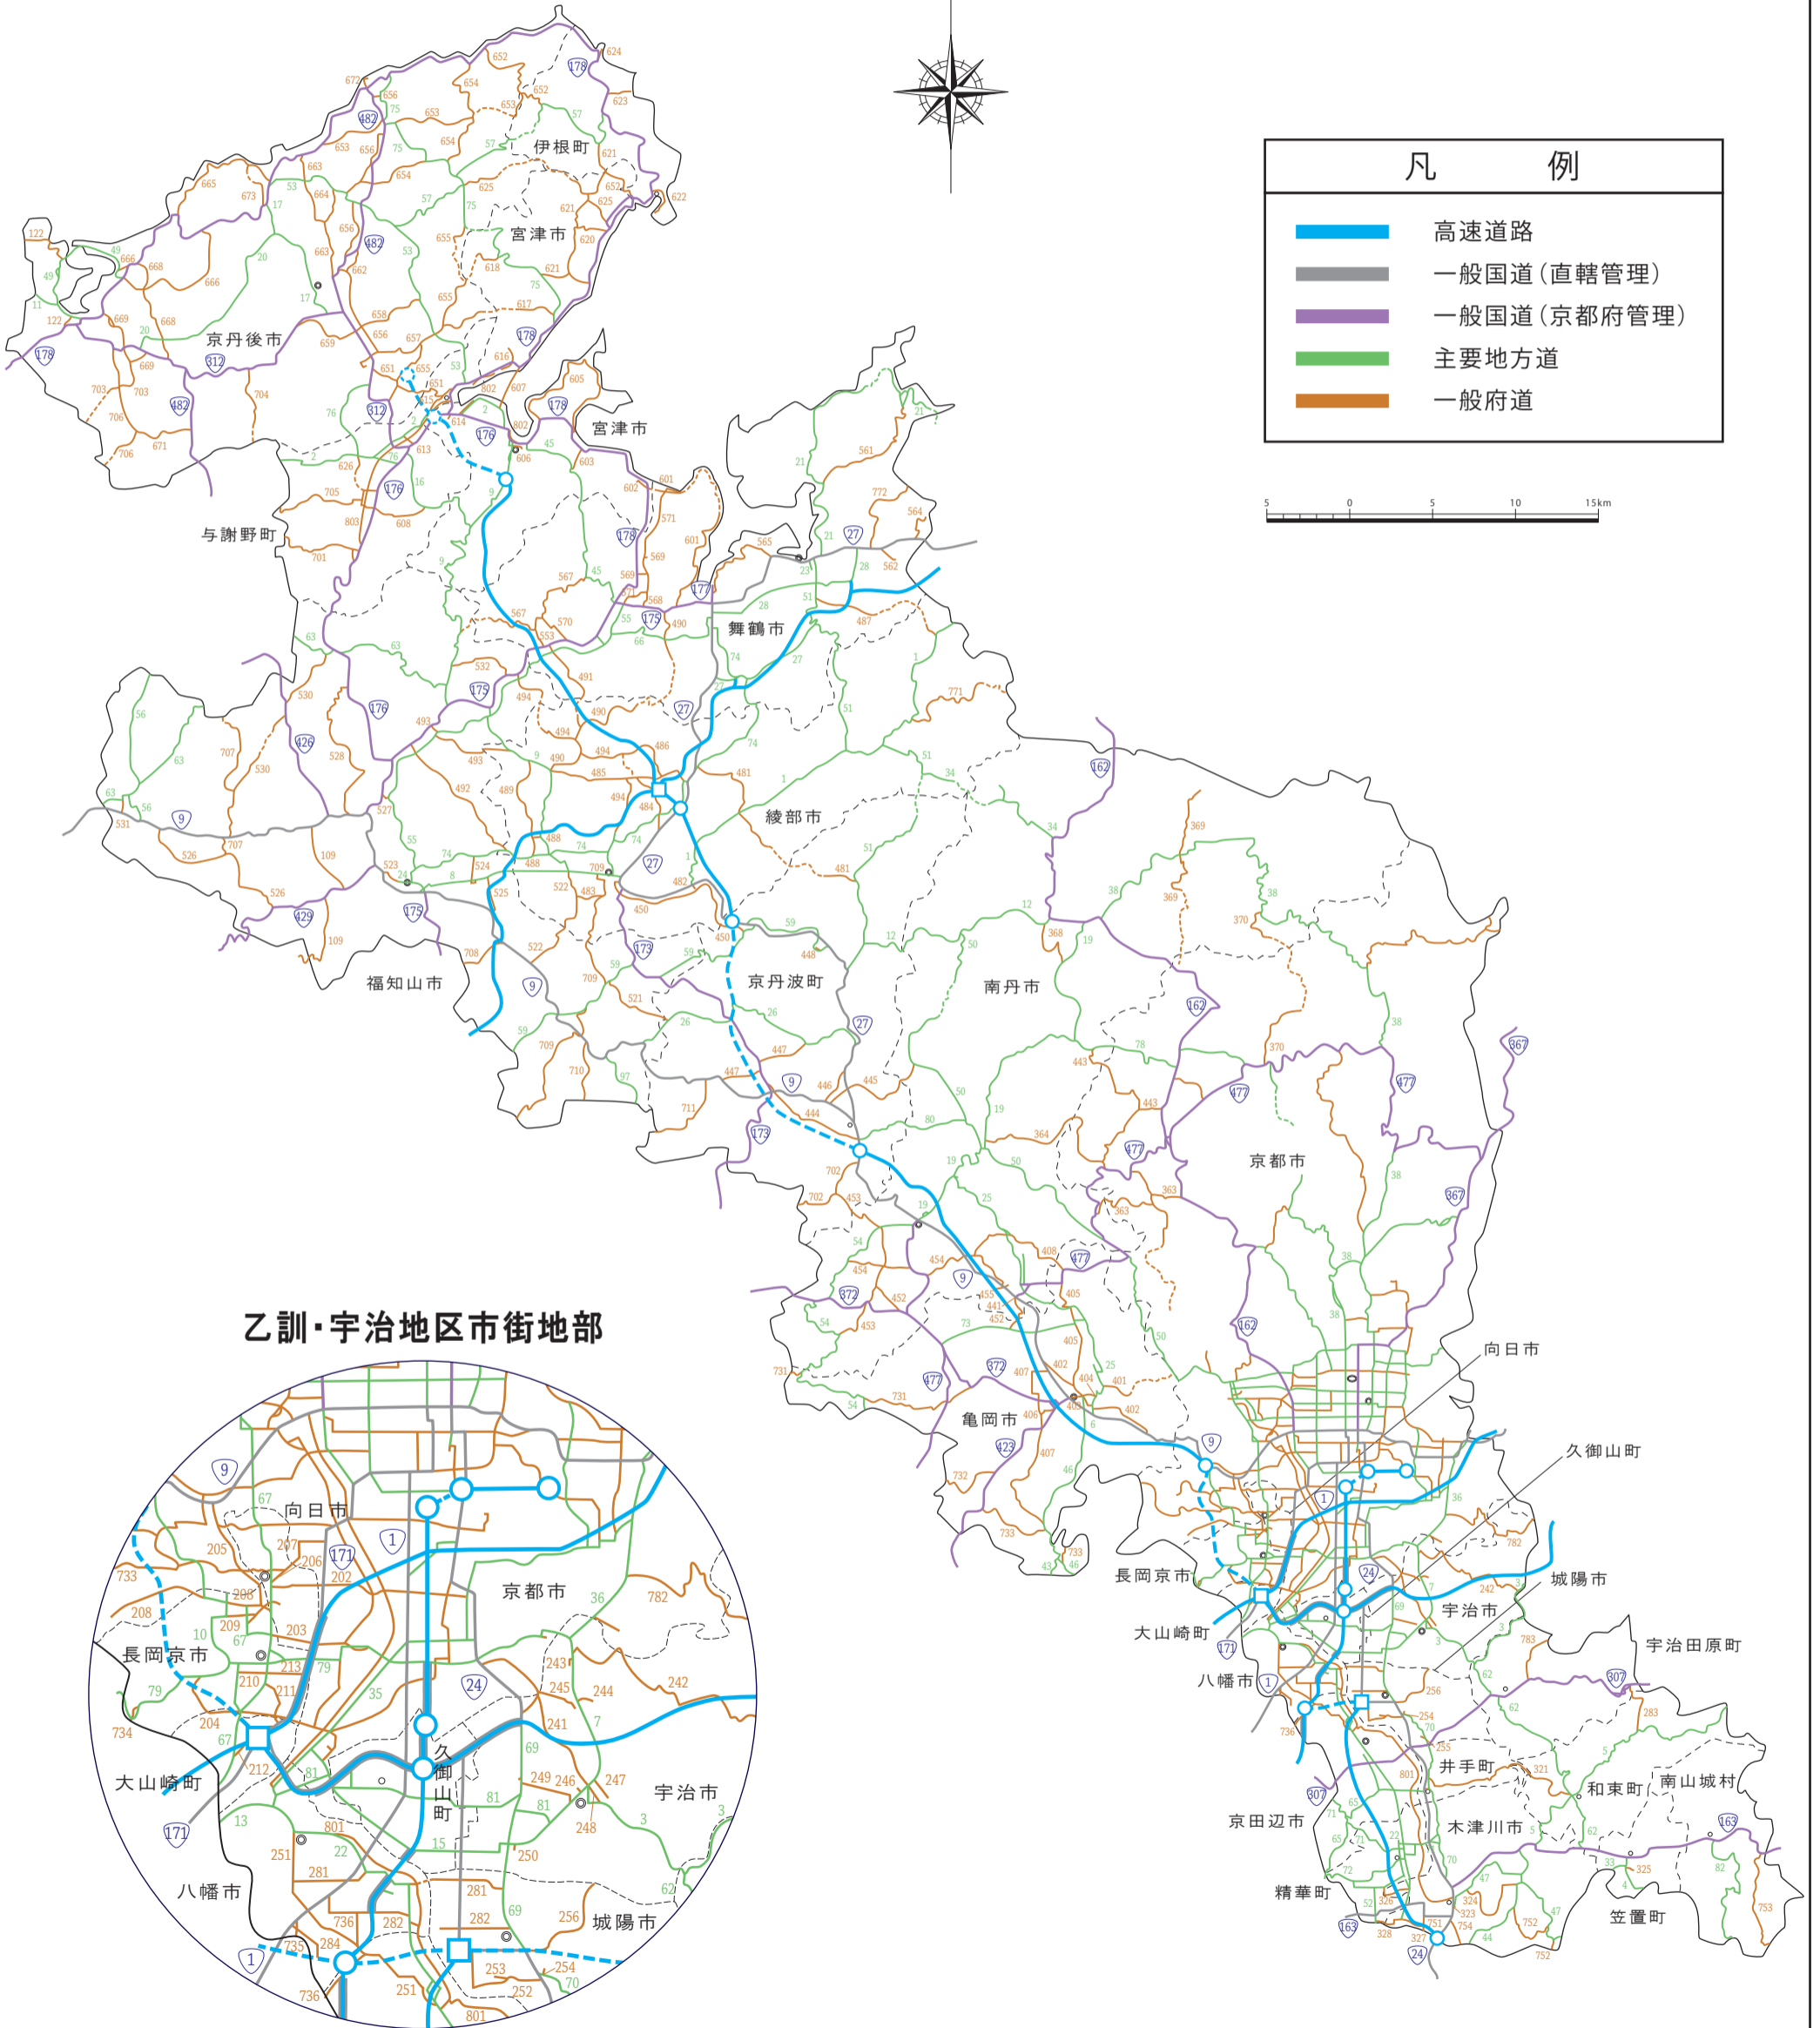

# 京都府管内道路图

凡 例	
	高速道路
	一般国道(直轄管理)
	一般国道(京都府管理)
	主要地方道
	一般府道

乙訓・宇治地区市街地部