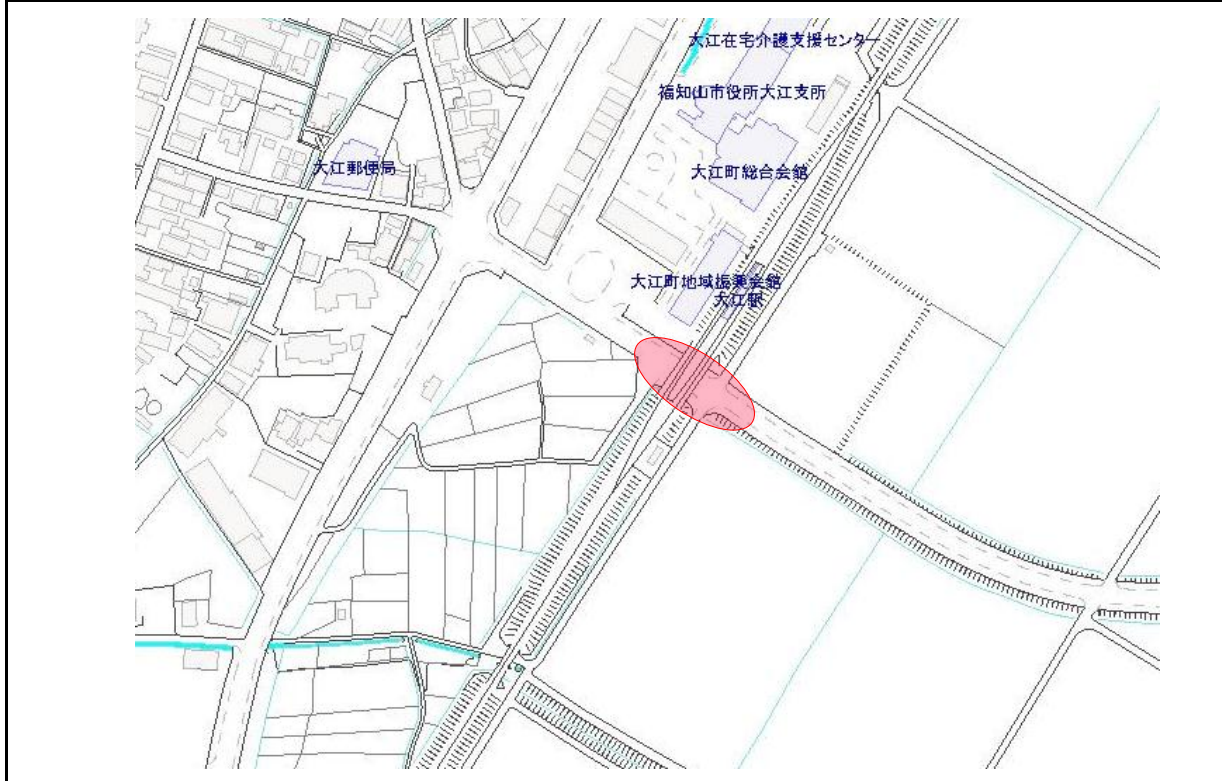

道路冠水危険箇所					
番号	箇所名	種別	路線名	交差物件名	
-	-	都道府 県道	西坂蓼原線	KTR宮福線	
府県	市町村	住所			
京都府	福知山市	大江町小字六反田374-1地先			
管理者		警察署	消防署		
京都府中丹西土木事 務所		※緊急時は110番へ	※緊急時は119番へ		
名称	名称	名称	名称	名称	名称
0773-22-5115	福知山警察署	福知山警察署	福知山消防本部	福知山消防本部	
TEL	TEL	TEL	TEL	TEL	TEL
0773-22-5115	0773-22-0110	0773-22-0110	0773-22-0119	0773-22-0119	

位置図

現地写真

備考