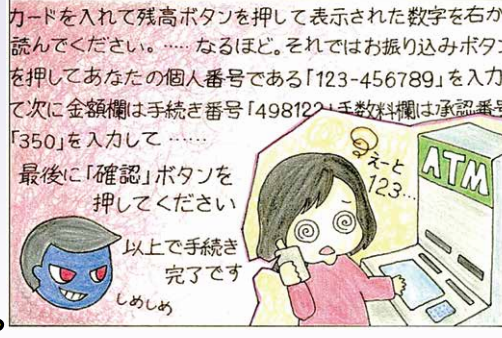

一方、注文した商品が届かないといった詐欺サイトの相談が急増しています。

そのサイト、本物ですか?

詐欺サイトを見極めて、信用のできる正規のサイトで楽しくネットショッピングをしましょう。

府警

あんぜん広場

平成29年
2月

第103号

「府警あんぜん広場」は府警の情報をお知らせするページです。日々の生活にお役立てください。

ポリスマろん

平安騎馬隊をご存じですか?

■ 毎日10時～16時
(悪天候等の場合は見学できない場合があります。)

所 宝ヶ池公園憩いの森内
(地下鉄国際会館駅から徒歩10分)
※団体の場合は事前に申し込みが必要です。

☎ 075-451-9111 (代)

平安騎馬隊は平成6年に、平安建都1200年を契機に結成されて以降、葵祭・時代祭の雑踏警備のほか、防犯・交通安全啓発パレード、小学校の登下校時の見守り活動などに従事しています。

また、宝ヶ池公園にある騎馬隊の隊舎では、施設見学や子ども達の体験騎乗も行っています。

特殊詐欺の犯行の手口

ドラマのように配役を決め、あなたを動揺させて、ウソの話を信じ込ませます!

還付金サギの巻

平成28年中の特殊詐欺被害(暫定値)

騙されないで!!

電話でお金それはサギ!

私だけは大丈夫そんなあなたが騙される!