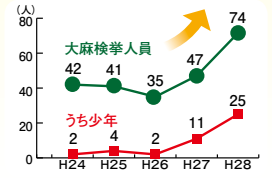

手遅れになる前に 薬物から、子どもたちを守りましょう!

(写真は、大麻草の一例です。)

覚醒剤110番
TEL 075-451-7957
ヤングテレホン
TEL 075-551-7500

●「大麻の有害性」
●たばこより依存性が強い
●精神への強い毒性がある
●脳の成長を妨げる

中学・高校生の中で「大麻はたばこと同じ。身体に悪くない」という誤った認識・情報がまん延しています。
日頃から子どもたちの行動に関心を持ち、正しい知識を伝えることが大切です。

平成28年中の薬物事犯の検挙人員は過去5年で最高となる337人(前年比プラス19人)となっています。
大麻事犯は74人(前年比プラス27人)、うち少年は25人(前年比プラス14人)となっています。

中学・高校生に広がる大麻

避難の心得

- 避難経路を覚えましょう
自動車は危険! 自宅だけでなく、職場から避難所までの「徒歩での避難経路」を確認しましょう。
- 動きやすい服装、必要最小限の荷物で
長靴は水が入って動きにくくなるので、運動靴を履きましょう。
- 浸水時には足元に注意
マンホールのふたが浮いたりして危険です! 長い棒などで足元を確認しましょう。

これからの季節は、梅雨前線による大雨が続き、川が氾濫するなど水害の危険性が高くなります。
膝下程度の水でも流れが速いときは足を取られてしまい危険です。不用な外出は控えてください。

平成26年台風第11号の京都府北部の状況

大雨に備えよう

特殊詐欺被害急増中!
本当に…金融機関職員? **キャッシュカード渡したらダメ** **暗証番号教えたらずダメ** **STOP**

わいせつ犯罪警戒中! 路上やマンション共用部分に注意!