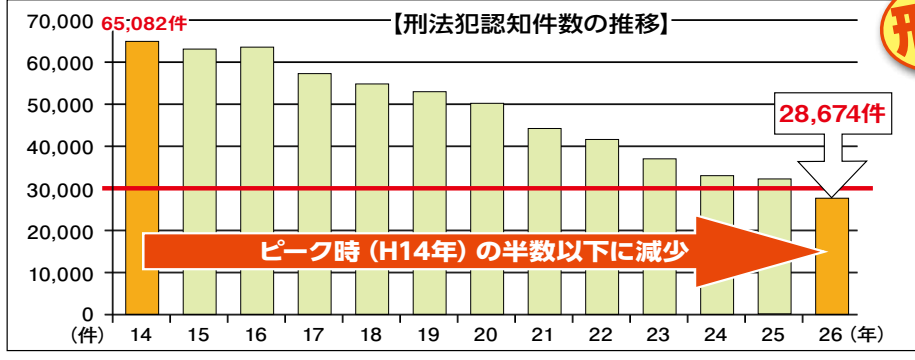

おかげさまで、アンダー3万件!!

府警

あんぜん広場

刑法犯

防犯ボランティアをはじめとする府民の皆さまのご協力により、昨年の京都府内における刑法犯認知件数は、39年ぶりに3万件を下回りました。

今後も「アンダー3万件」を定着させるためにガンバルよ！
皆さんも応援してね！

防犯ボランティア活動の様子

青色防犯パトロール