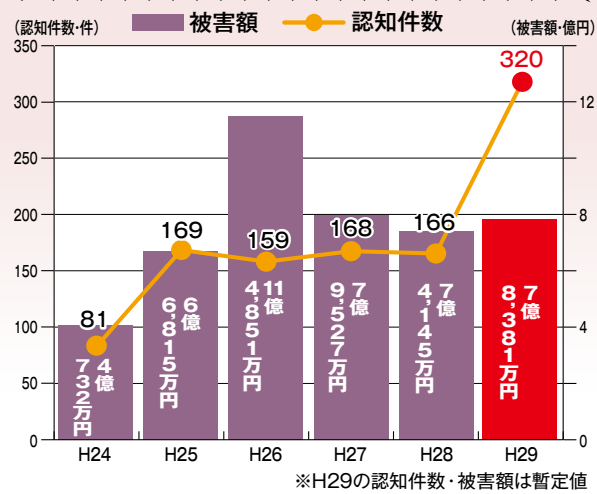

TEL 075-354-0110

受付 9時から16時まで ※月～金曜日(祝・休を除く)

「特殊詐欺被害多発！」

「キャッシュカードの更新時期が来ている」「還付金がある」などという手口の特殊詐欺被害が急増しています。

こんなに増えています！

電話でお金それは詐欺！

- キャッシュカード 渡したらダメ！
- 暗証番号 教えたらダメ！
- ATMで還付金は 受け取れません！

警察や家族に必ず相談を！