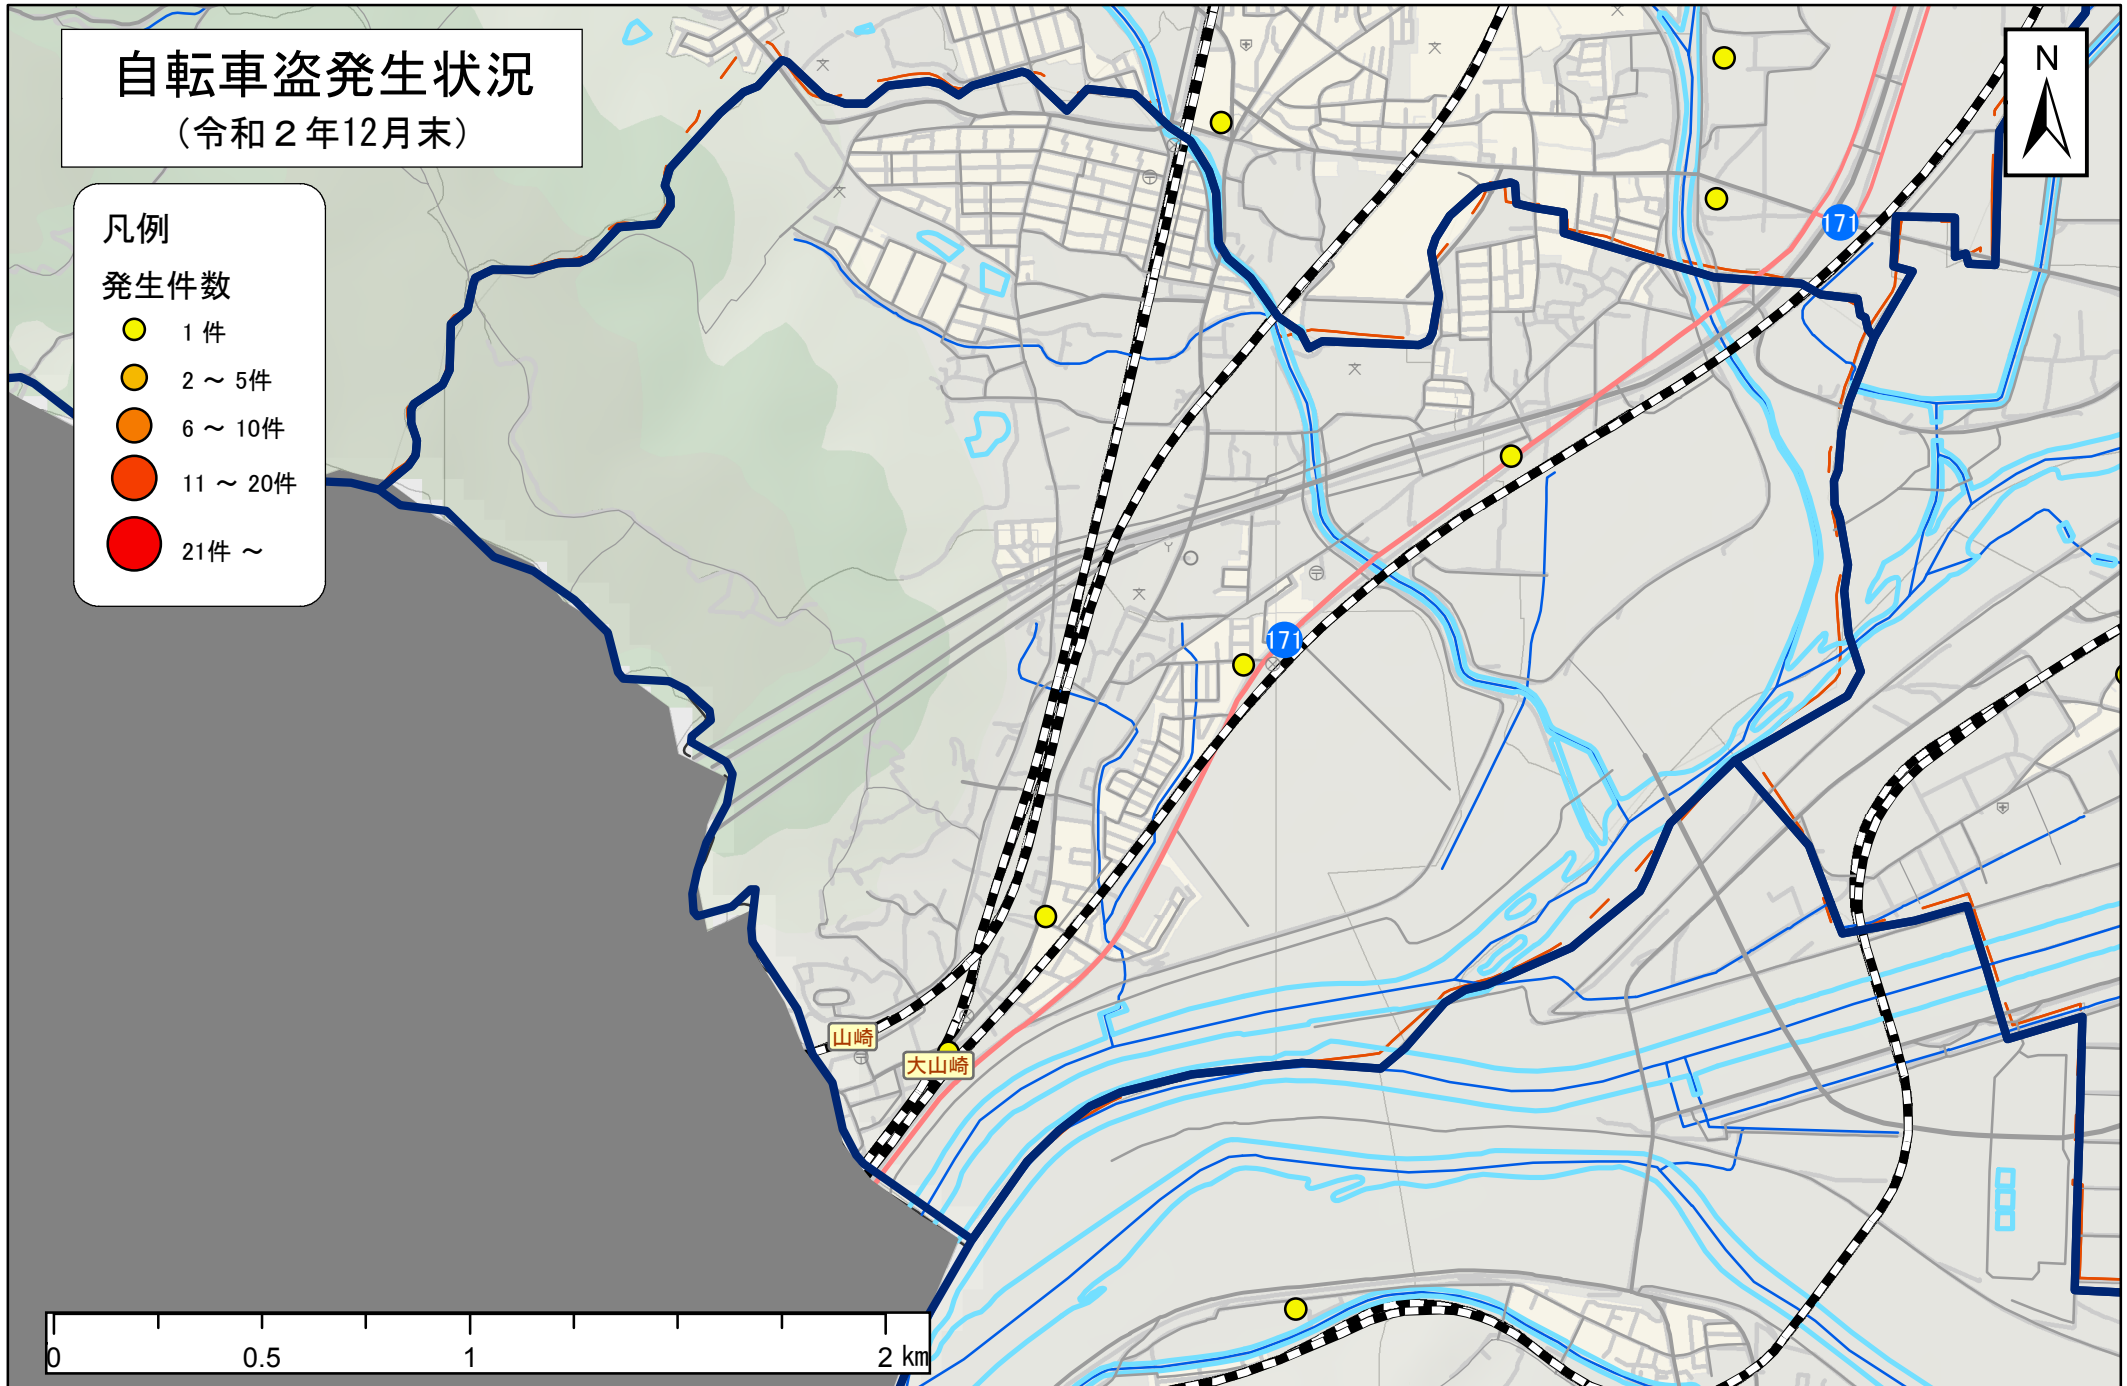

大山崎町

自転車盗発生状況

(令和2年12月末)

凡例

発生件数

- 1件
- 2～5件
- 6～10件
- 11～20件
- 21件～

この地図の作成に当たっては、国土地理院長の承認を得て、同院発行の数値地図25000（空間データ基盤）及び数値地図2500（空間データ基盤）を使用したものである。（平15総使、第168号）