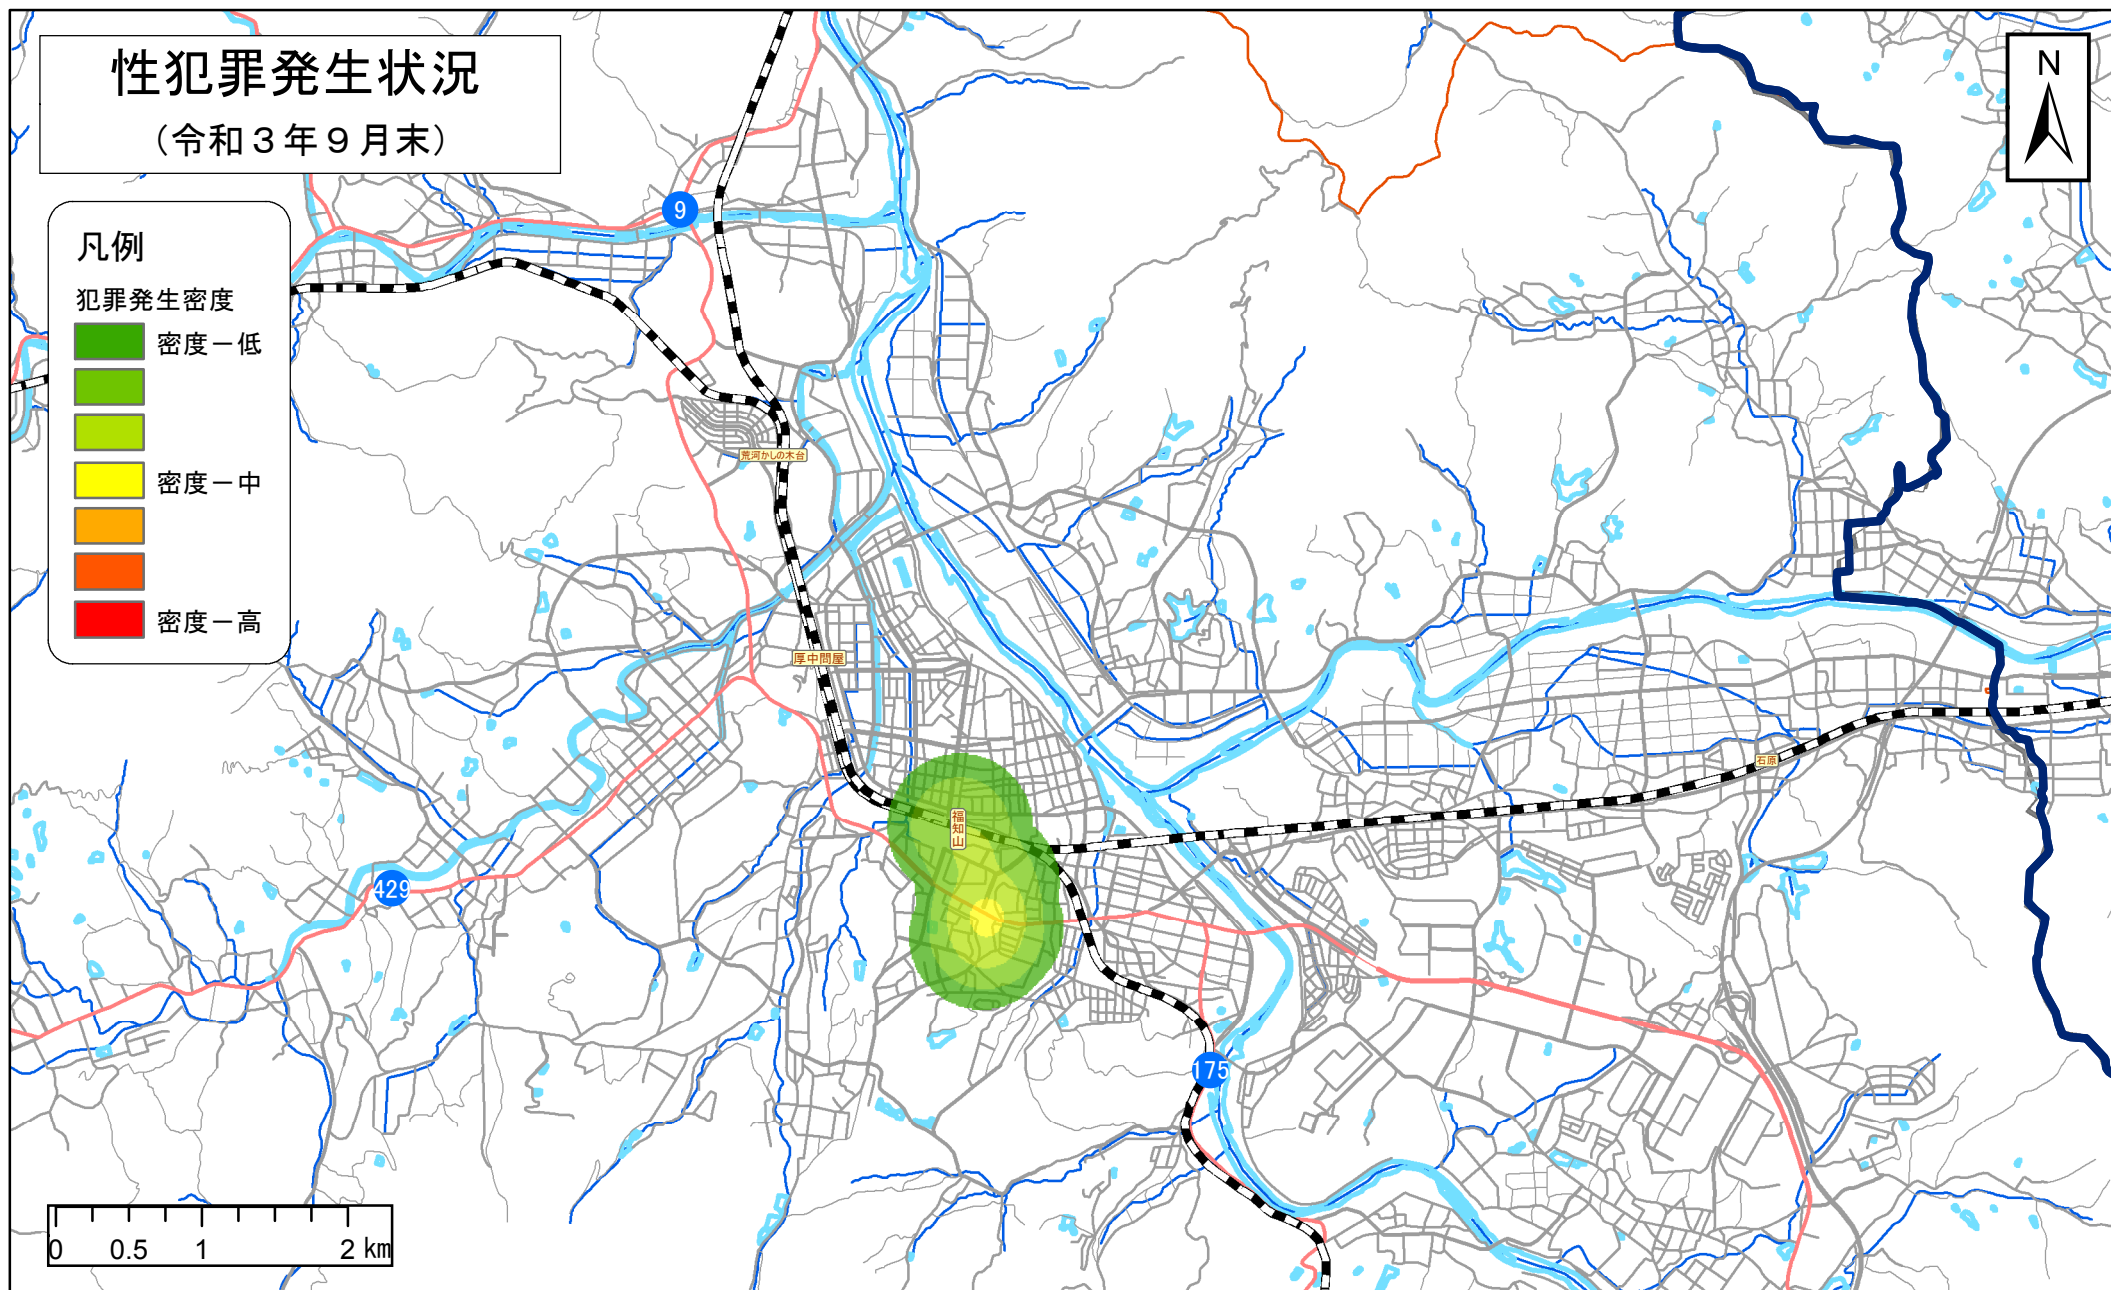

福知山市

この地図の作成に当たっては、国土地理院長の承認を得て、同院発行の数値地図25000（空間データ基盤）及び数値地図2500（空間データ基盤）を使用したものである。
(平15総使、第168号)

注)「性犯罪」とは、強制性交等、強制わいせつ、公然わいせつ、京都府迷惑行為等防止条例違反（痴漢）を指します。
強制性交等及び強制わいせつについては、二次被害防止等を考慮し、表示しておりません。