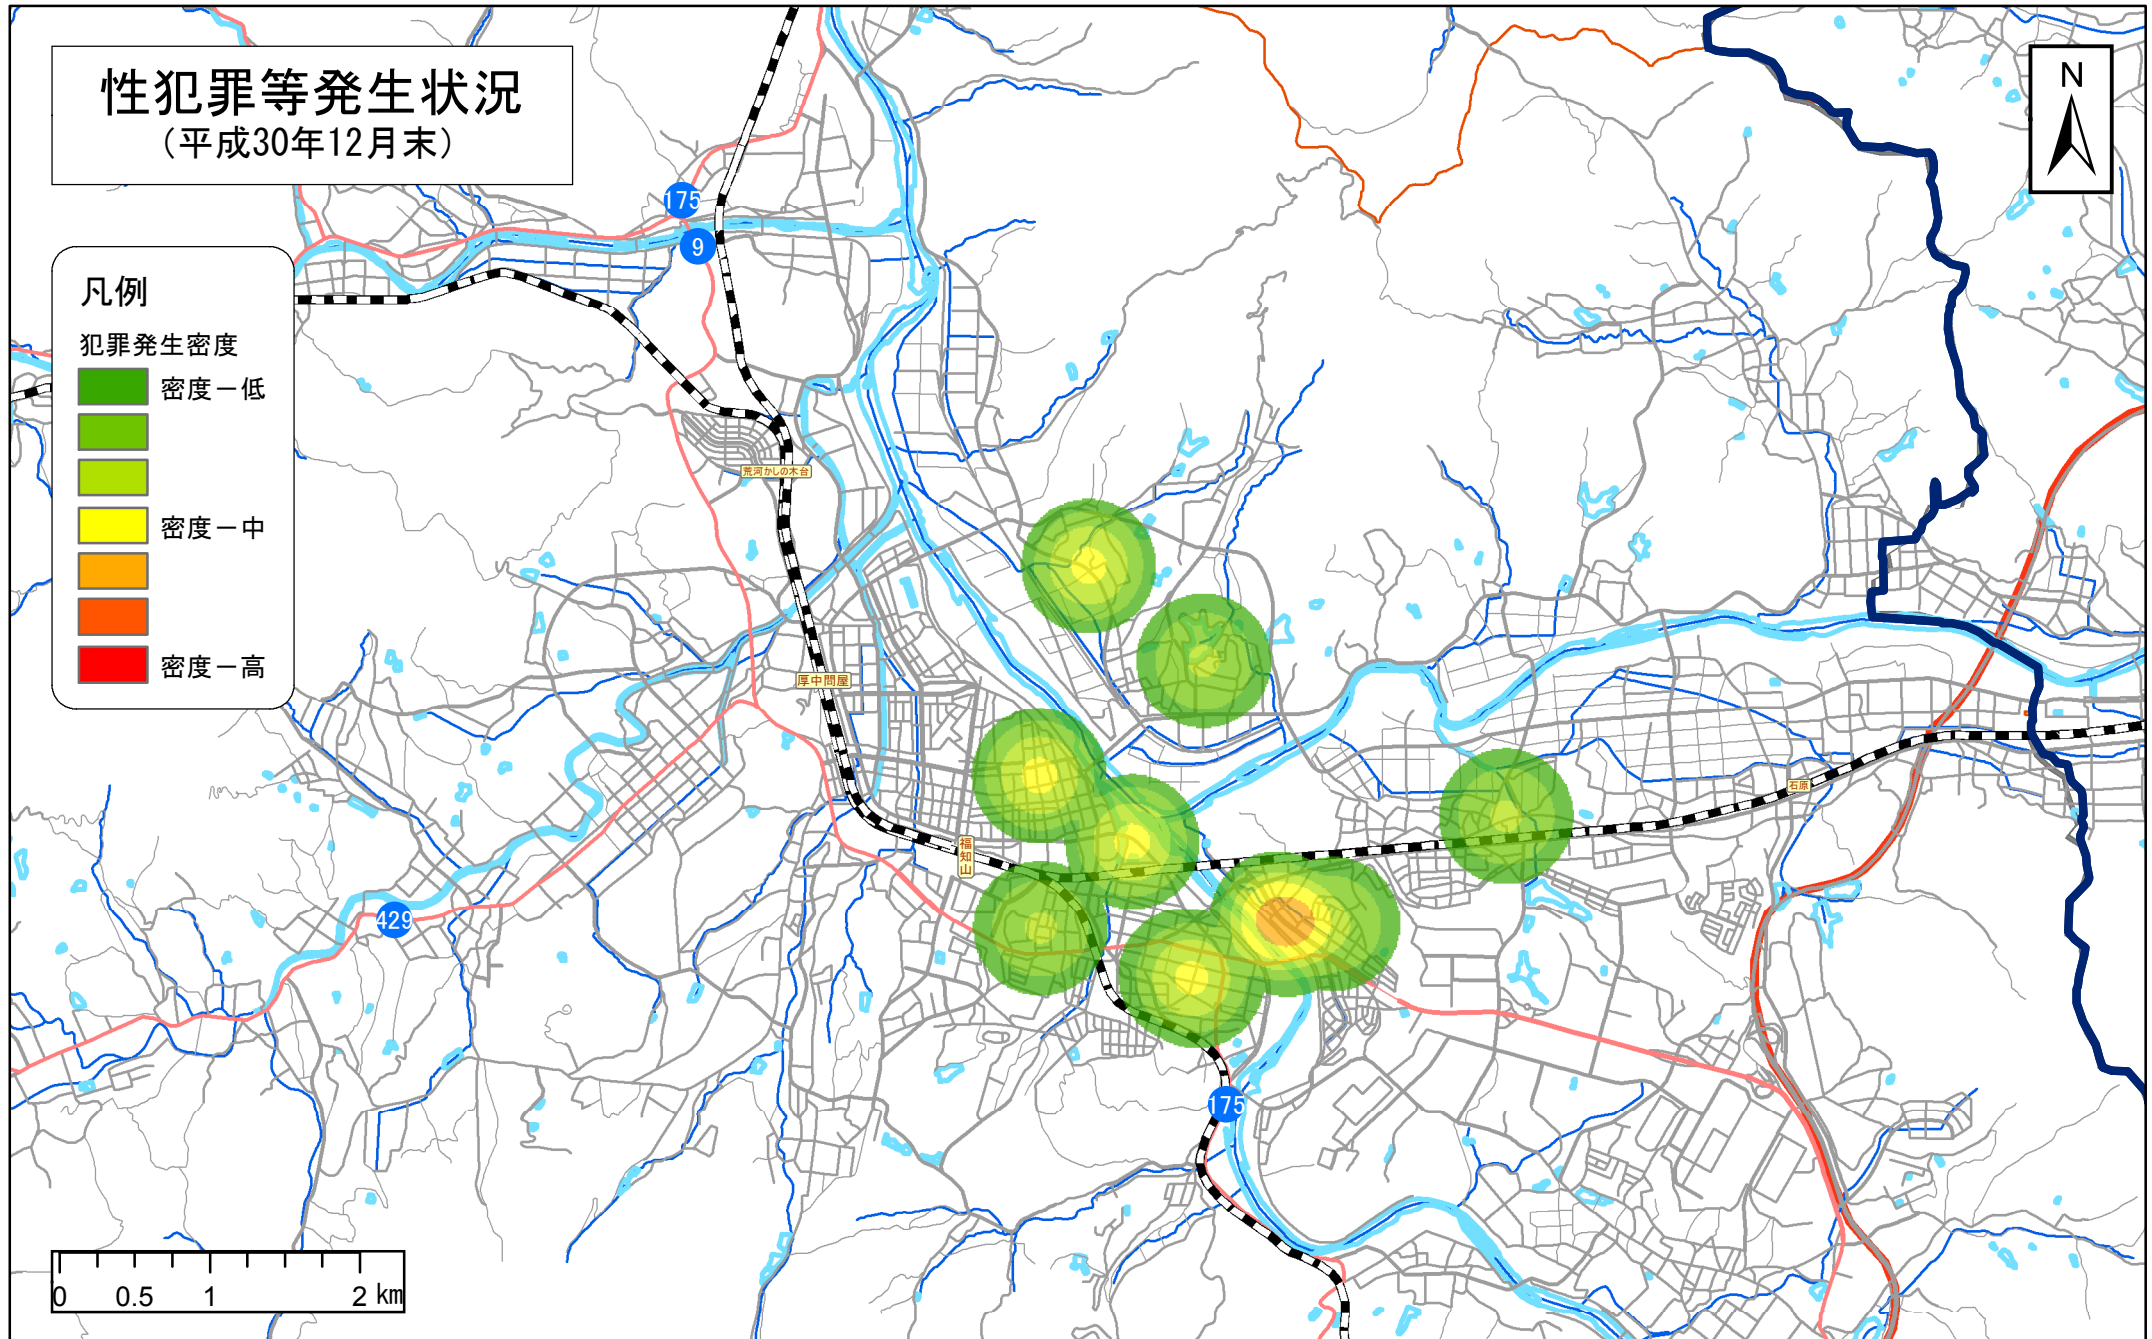

福知山市

この地図の作成に当たっては、国土地理院長の承認を得て、同院発行の数値地図25000（空間データ基盤）及び数値地図2500（空間データ基盤）を使用したものである。
(平15総使、第168号)

注)「性犯罪等」とは、強制性交等、強制わいせつ、公然わいせつ、京都府迷惑行為防止条例違反（痴漢）及び声かけ事案等の前兆事案を指します。
強制性交等及び強制わいせつについては、二次被害防止等を考慮し、表示しておりません。