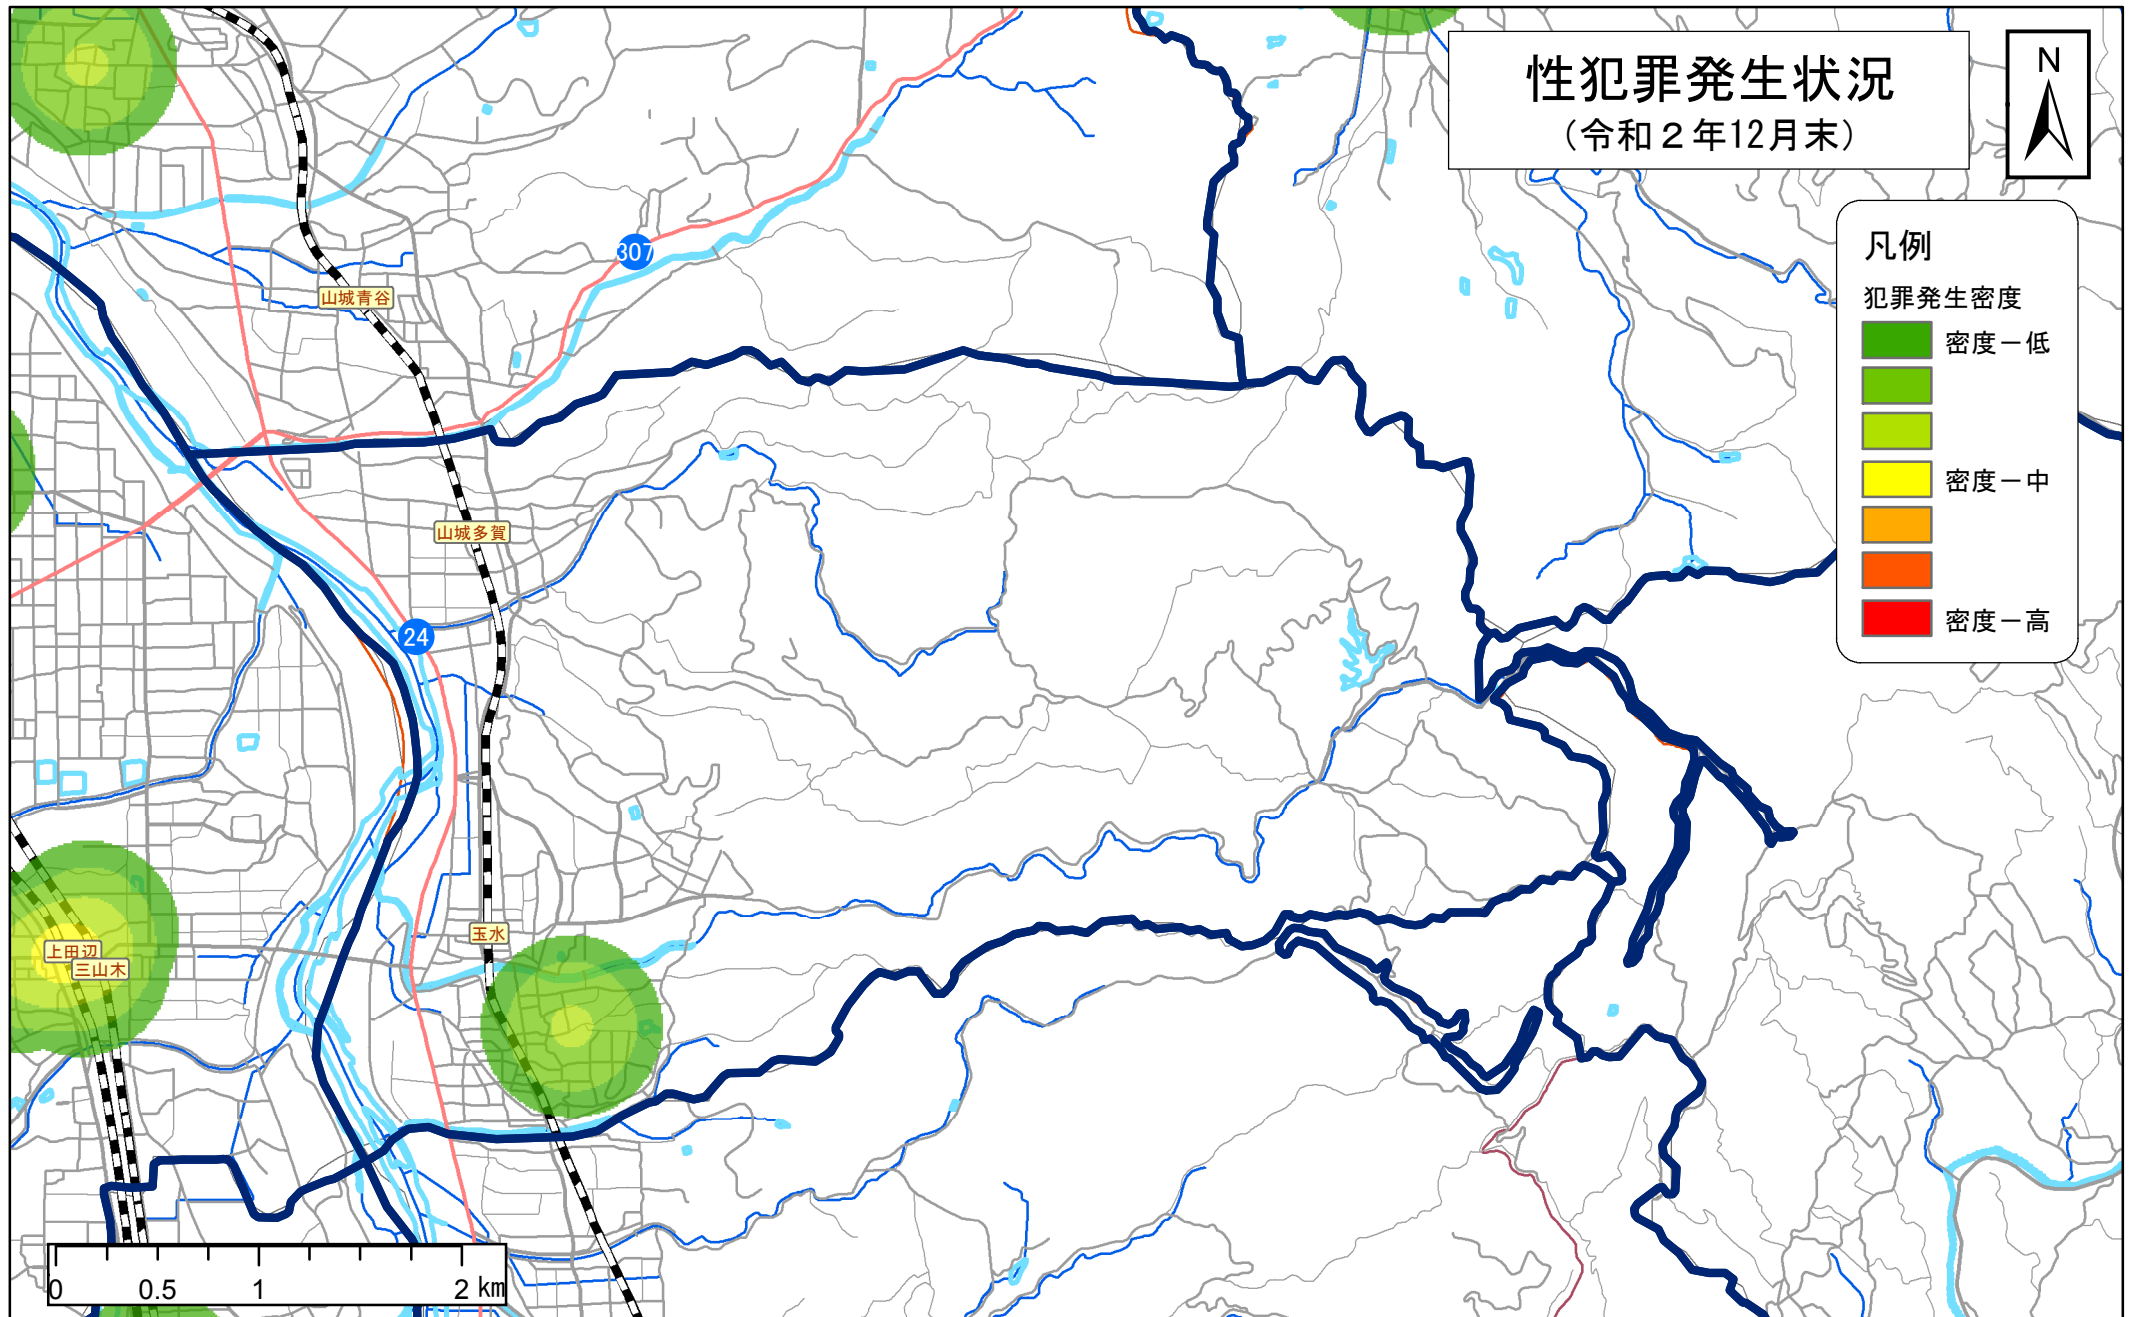

綴喜郡井手町

この地図の作成に当たっては、国土地理院長の承認を得て、同院発行の数値地図25000（空間データ基盤）及び数値地図2500（空間データ基盤）を使用したものである。（平15総使、第168号）

注）「性犯罪」とは、強制性交等、強制わいせつ、公然わいせつ、京都府迷惑行為等防止条例違反（痴漢）を指します。強制性交等及び強制わいせつについては、二次被害防止等を考慮し、表示していません。