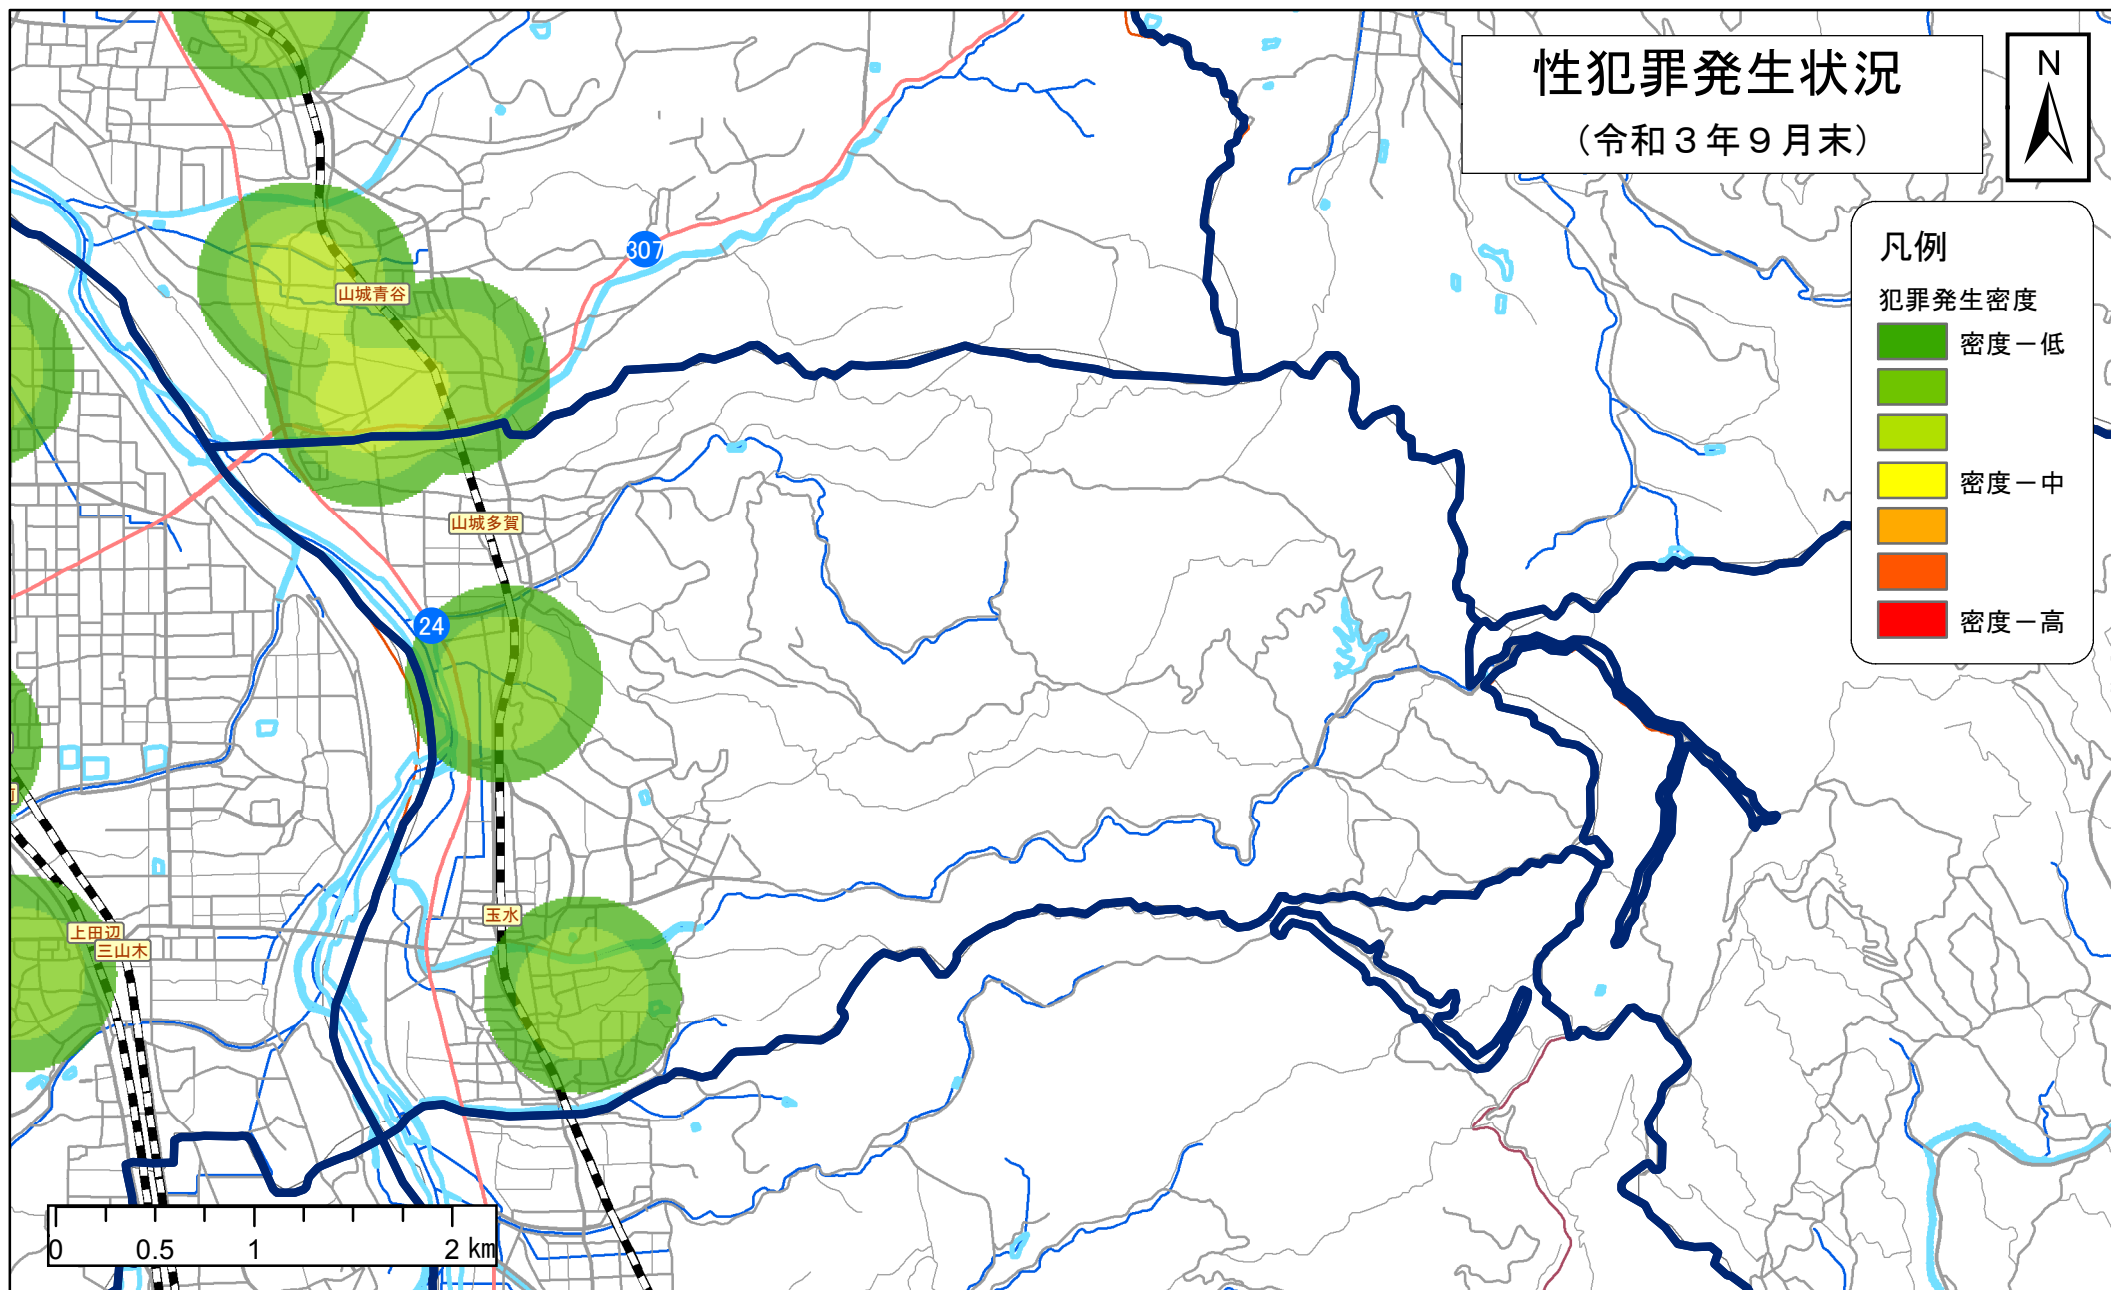

# 綴喜郡井手町

この地図の作成に当たっては、国土地理院長の承認を得て、同院発行の数値地図25000（空間データ基盤）及び数値地図2500（空間データ基盤）を使用したものである。（平15総使、第168号）

注)「性犯罪」とは、強制性交等、強制わいせつ、公然わいせつ、京都府迷惑行為等防止条例違反（痴漢）を指します。強制性交等及び強制わいせつについては、二次被害防止等を考慮し、表示しておりません。