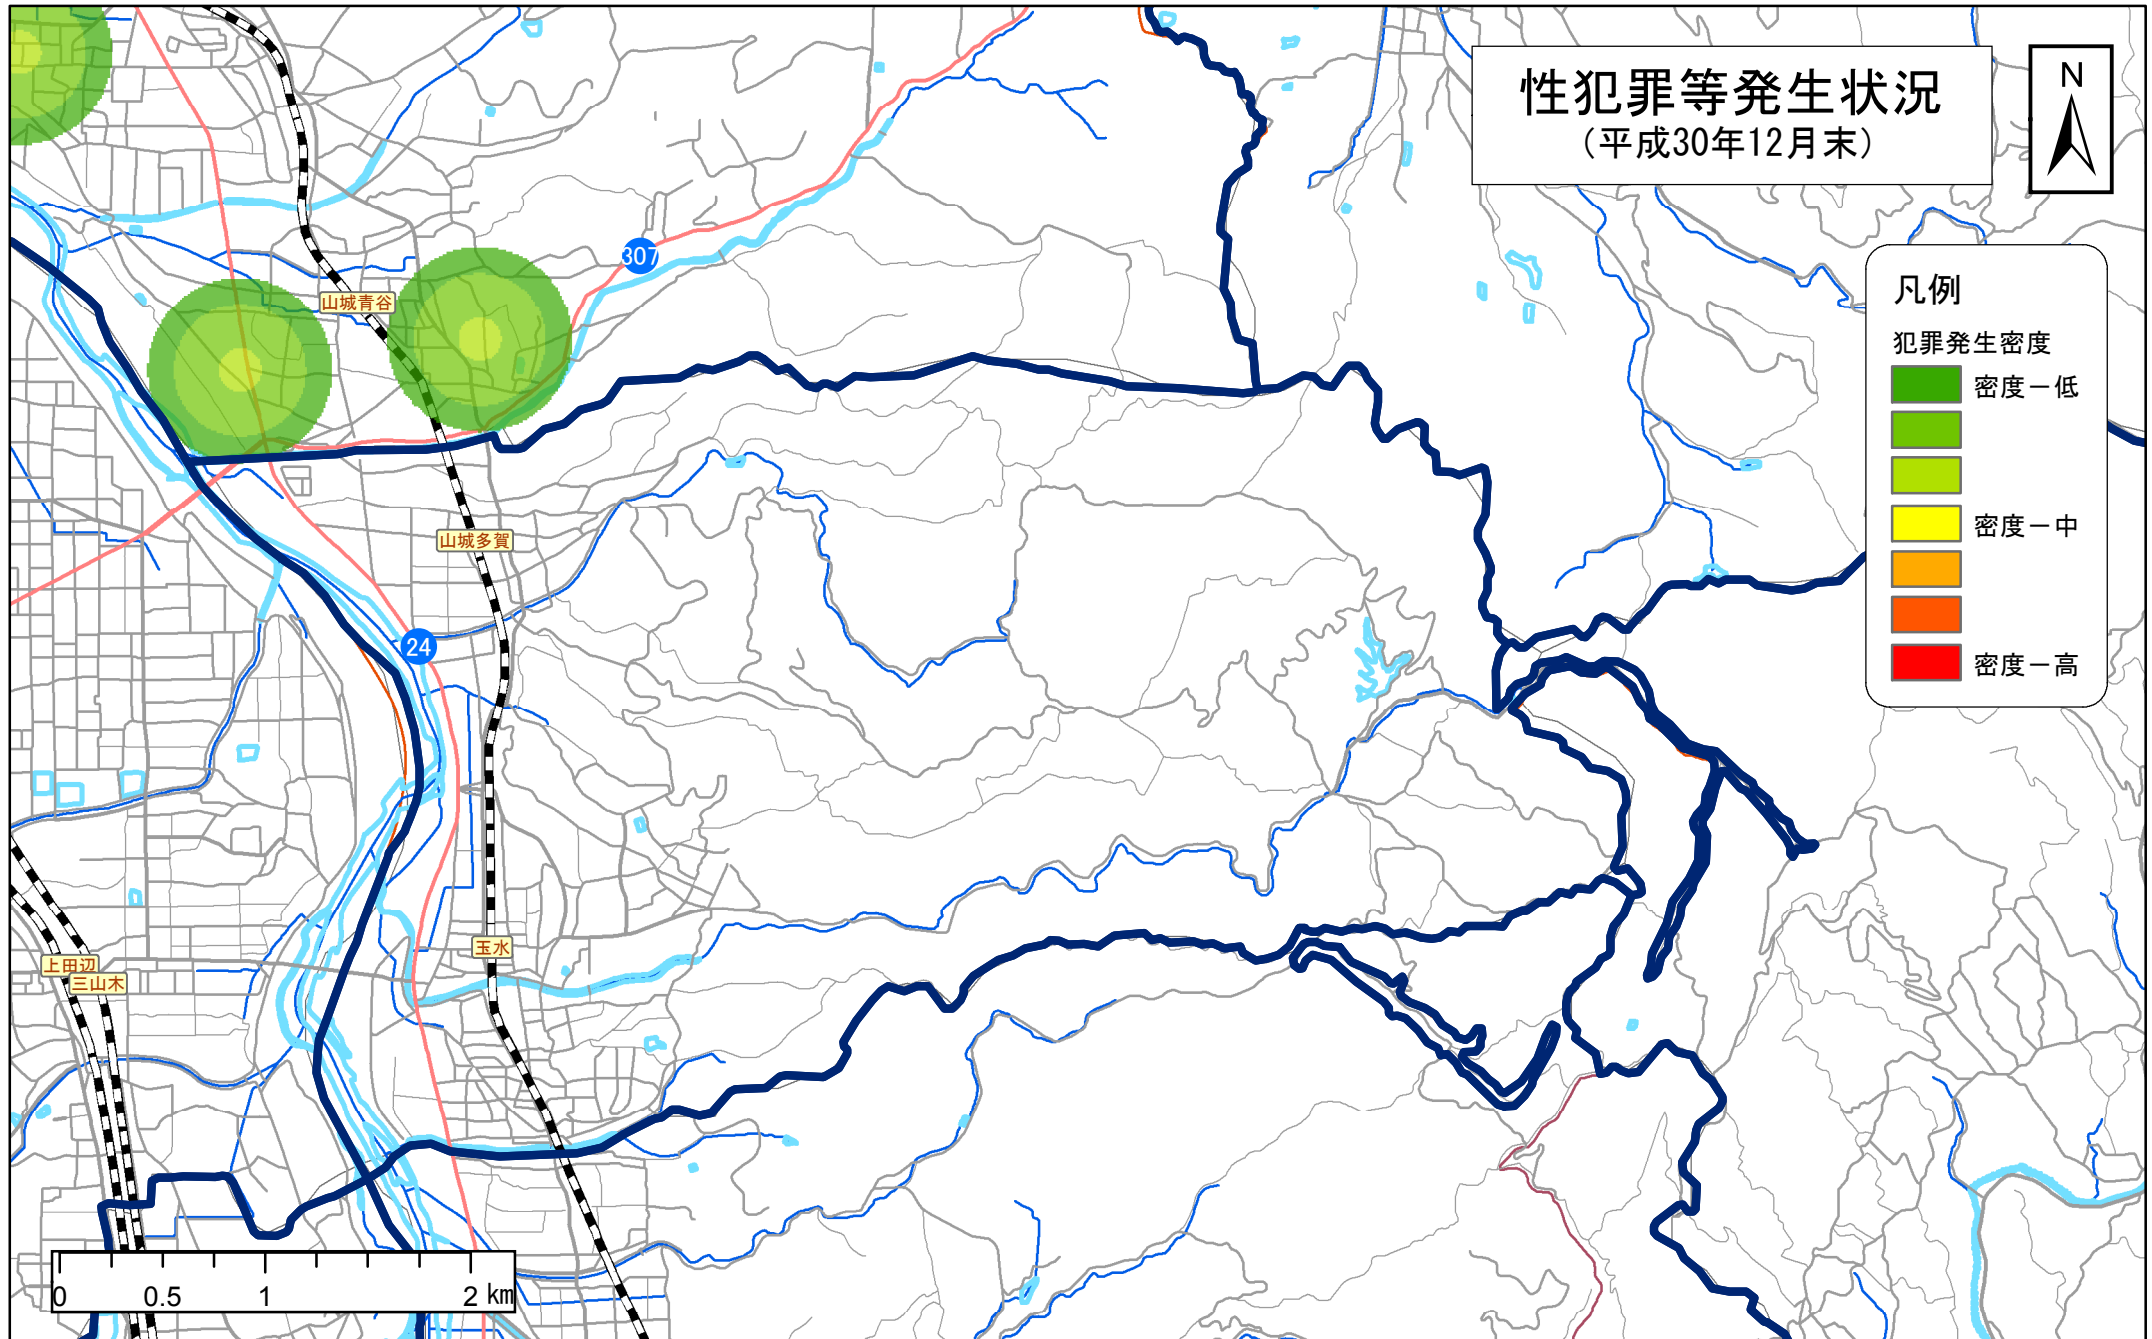

# 綴喜郡井手町

この地図の作成に当たっては、国土地理院長の承認を得て、同院発行の数値地図25000（空間データ基盤）及び数値地図2500（空間データ基盤）を使用したものである。  
(平15総使、第168号)

注)「性犯罪等」とは、強制性交等、強制わいせつ、公然わいせつ、京都府迷惑行為防止条例違反（痴漢）及び声かけ事案等の前兆事案を指します。  
強制性交等及び強制わいせつについては、二次被害防止等を考慮し、表示しておりません。