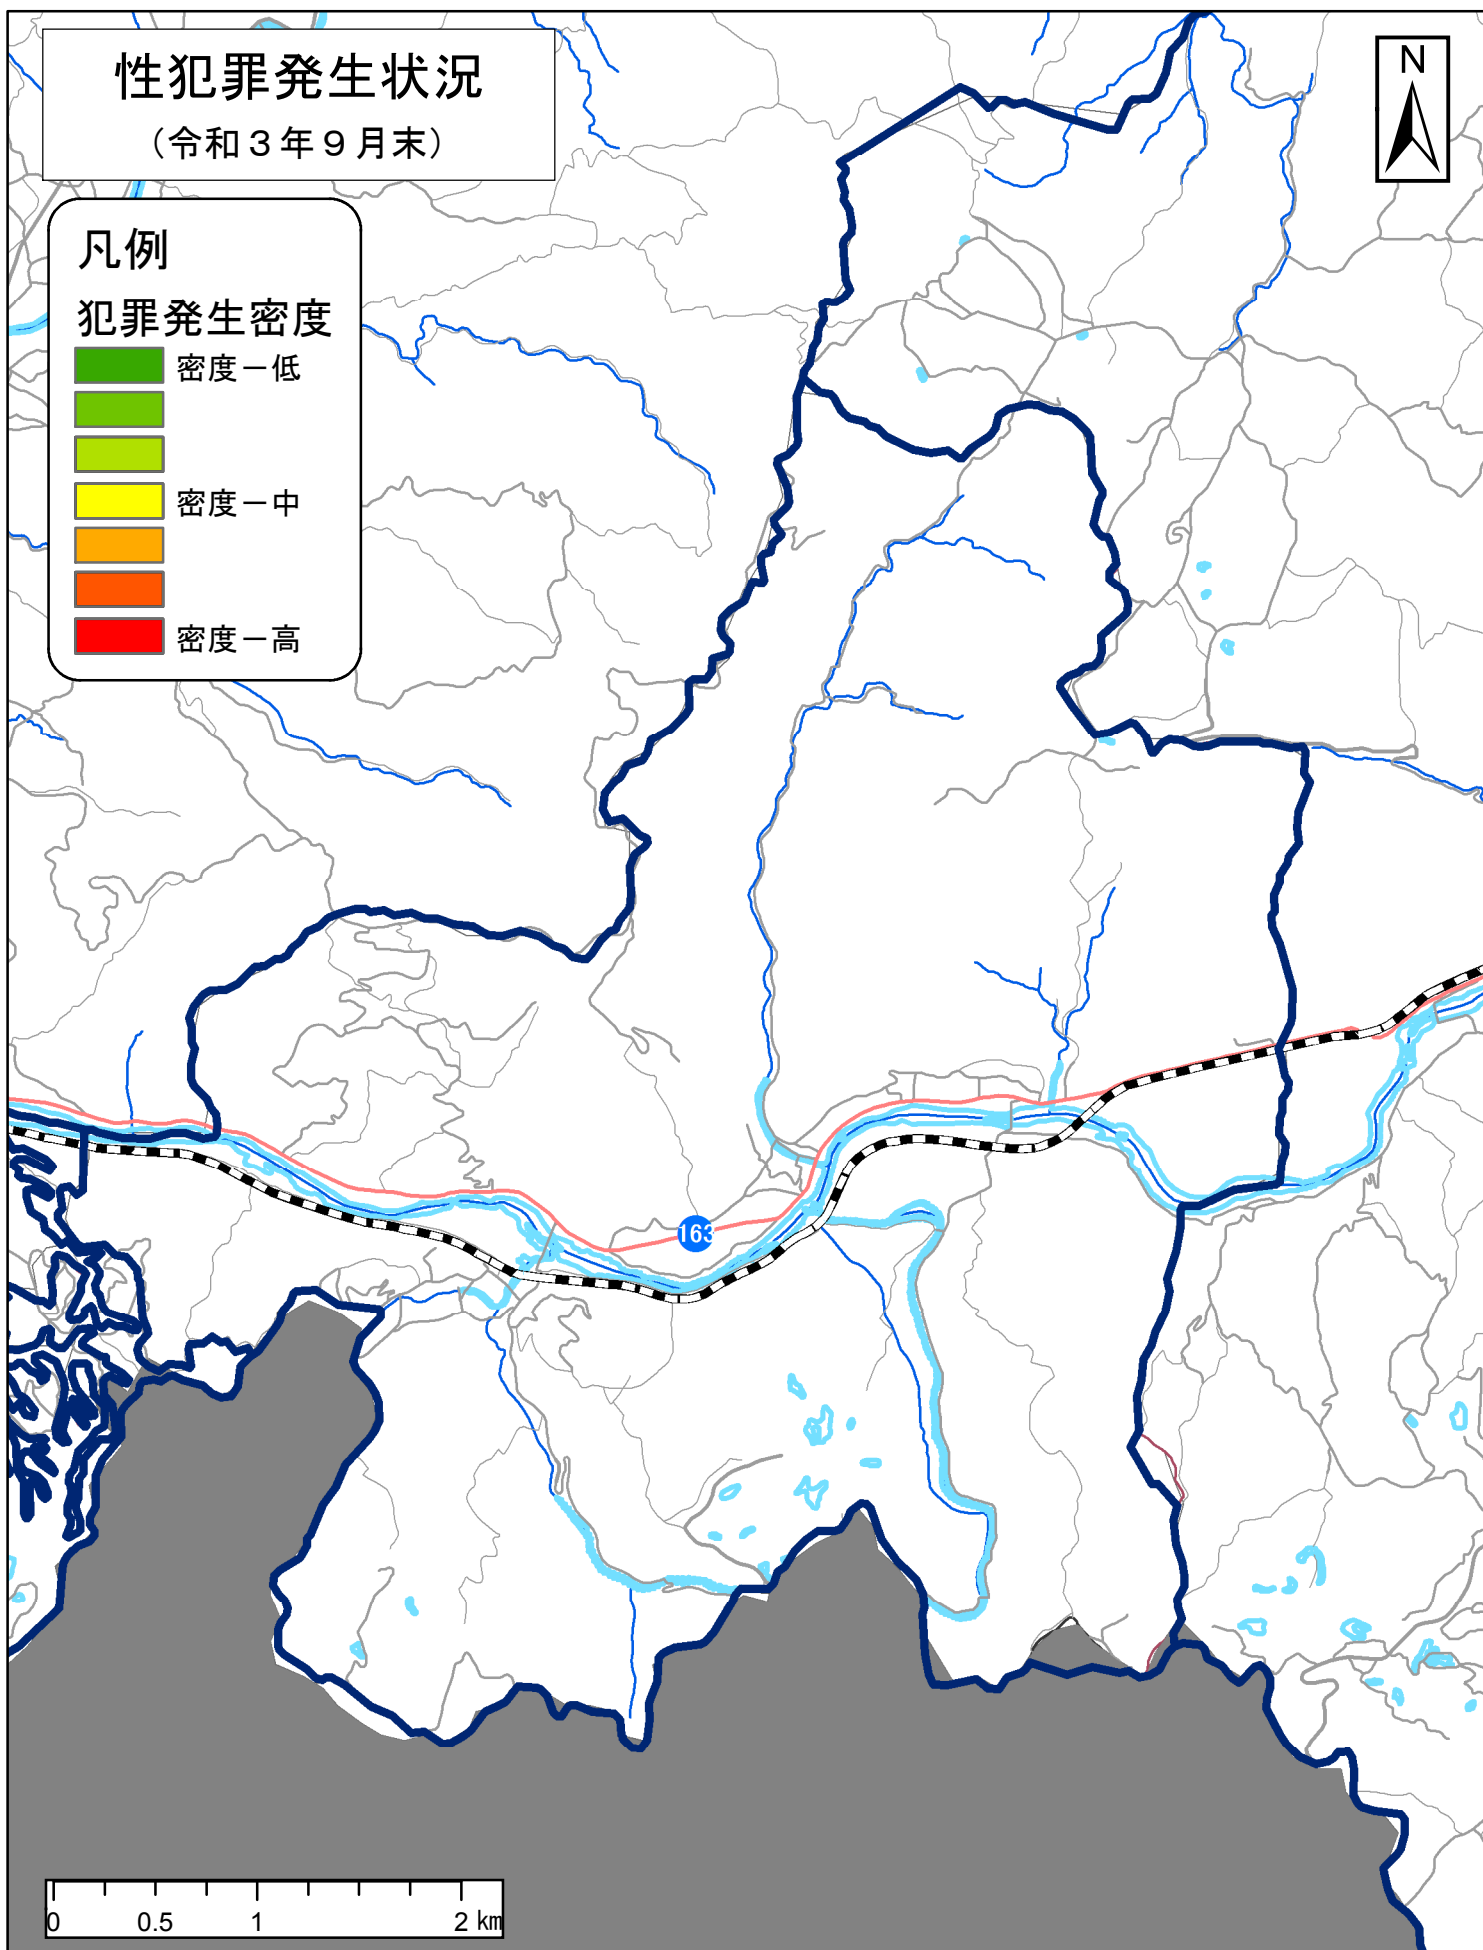

相楽郡笠置町

この地図の作成に当たっては、国土地理院長の承認を得て、同院発行の数値地図25000（空間データ基盤）及び数値地図2500（空間データ基盤）を使用したものである。（平15総使、第168号）

注「性犯罪」とは、強制性交等、強制わいせつ、公然わいせつ、京都府迷惑行為等防止条例違反（痴漢）を指します。強制性交等及び強制わいせつについては、二次被害防止等を考慮し、表示しておりません。