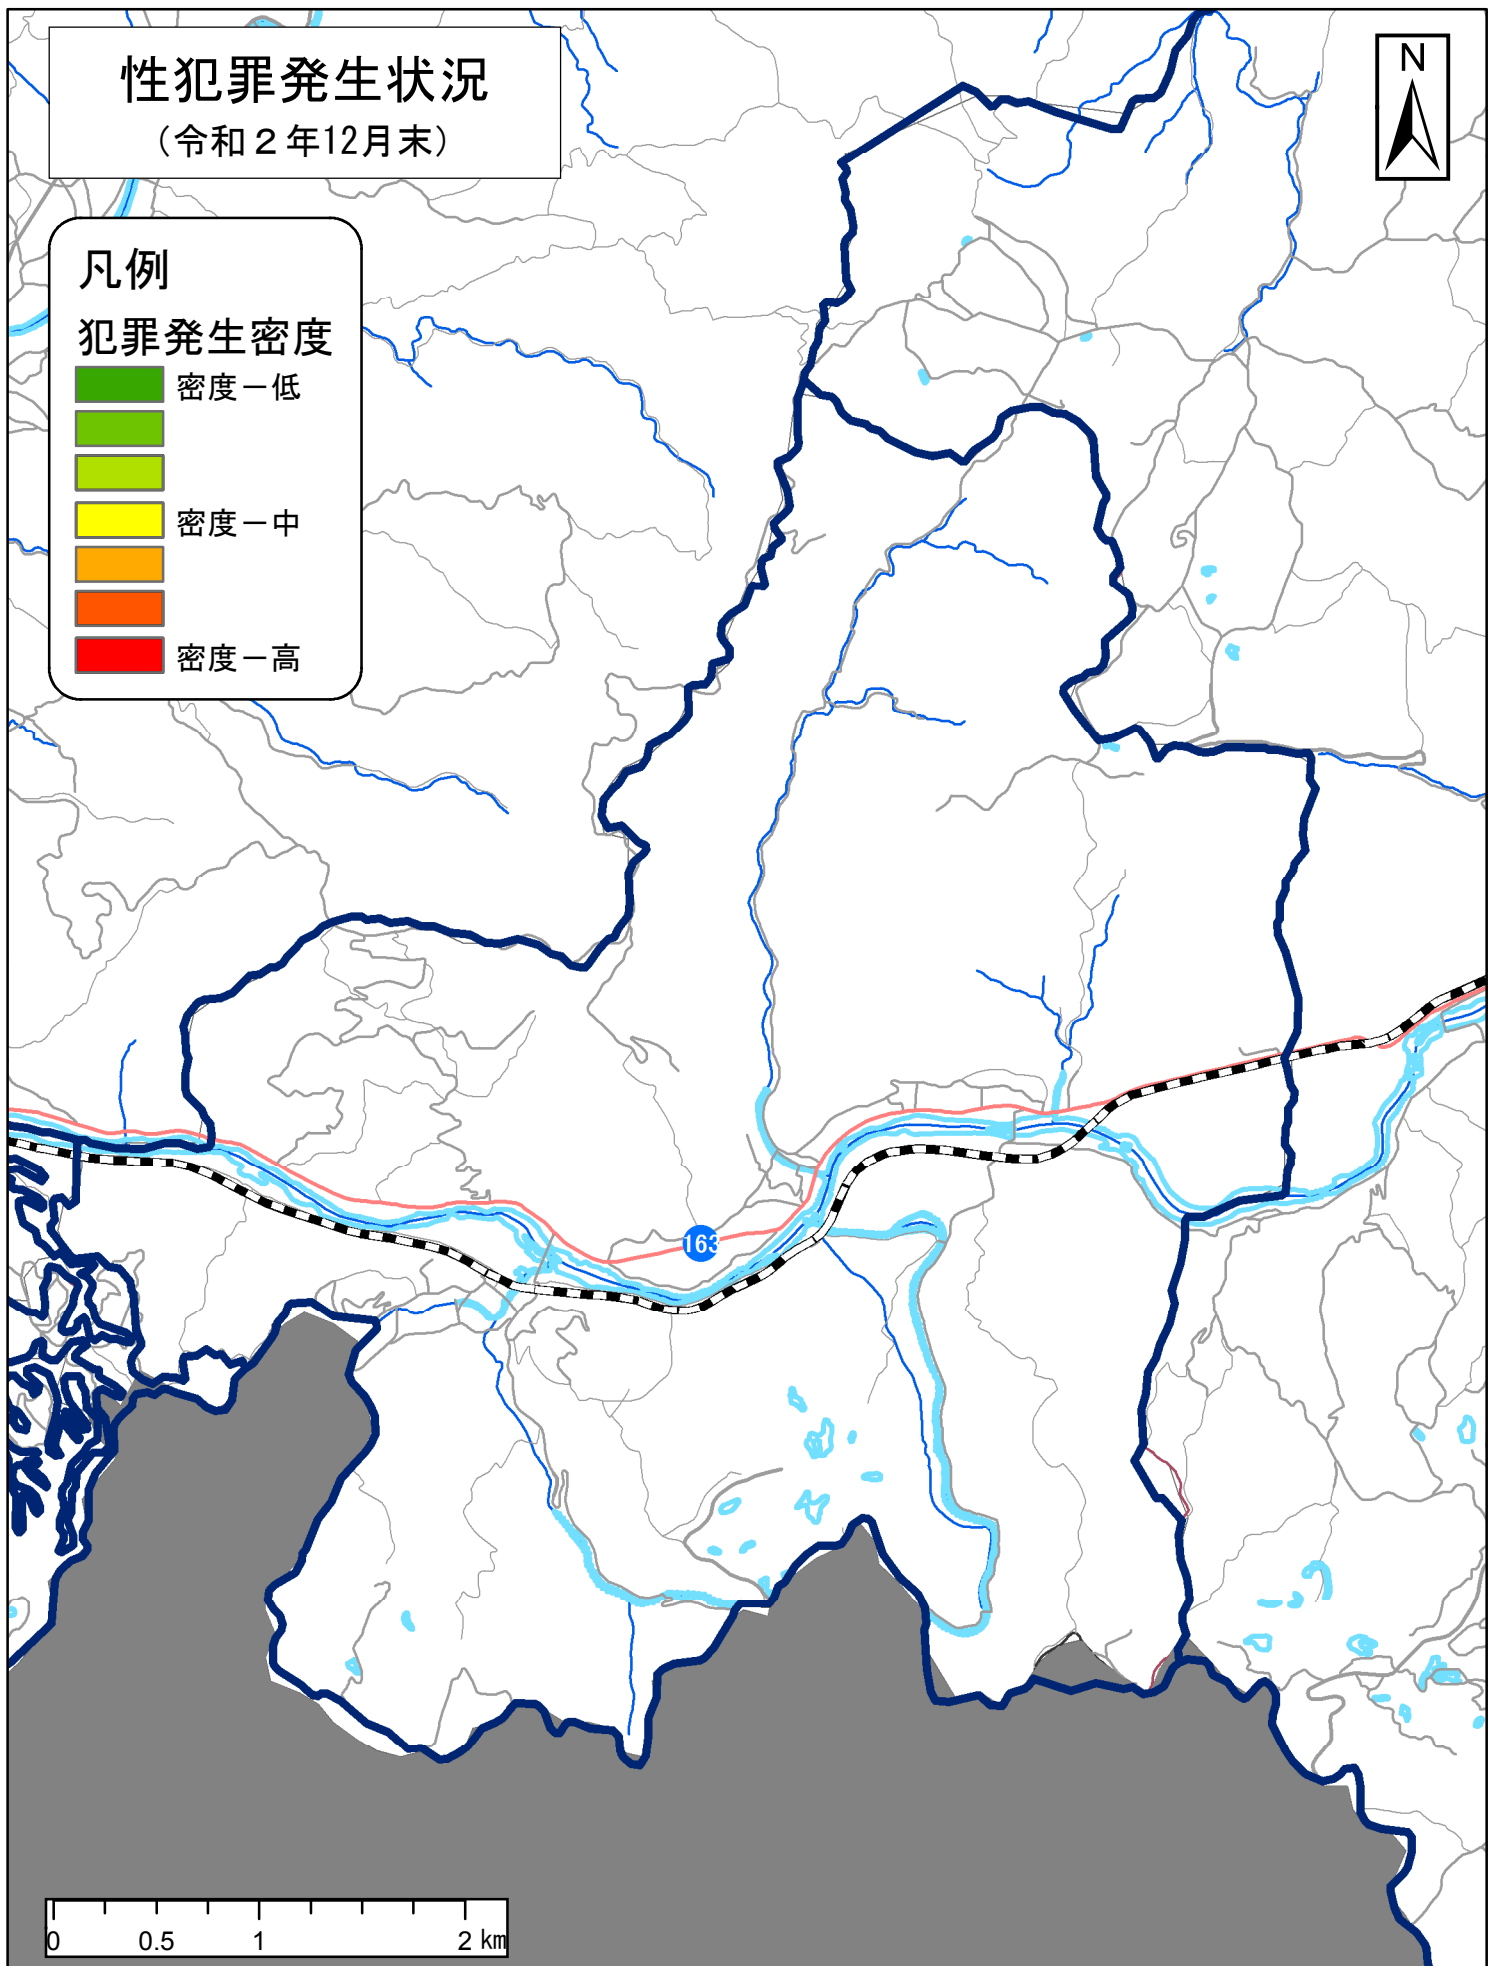

相楽郡笠置町

この地図の作成に当たっては、国土地理院長の承認を得て、同院発行の数値地図25000（空間データ基盤）及び数値地図2500（空間データ基盤）を使用したものである。（平15総使、第168号）

注「性犯罪」とは、強制性交等、強制わいせつ、公然わいせつ、京都府迷惑行為等防止条例違反（痴漢）を指します。強制性交等及び強制わいせつについては、二次被害防止等を考慮し、表示しておりません。