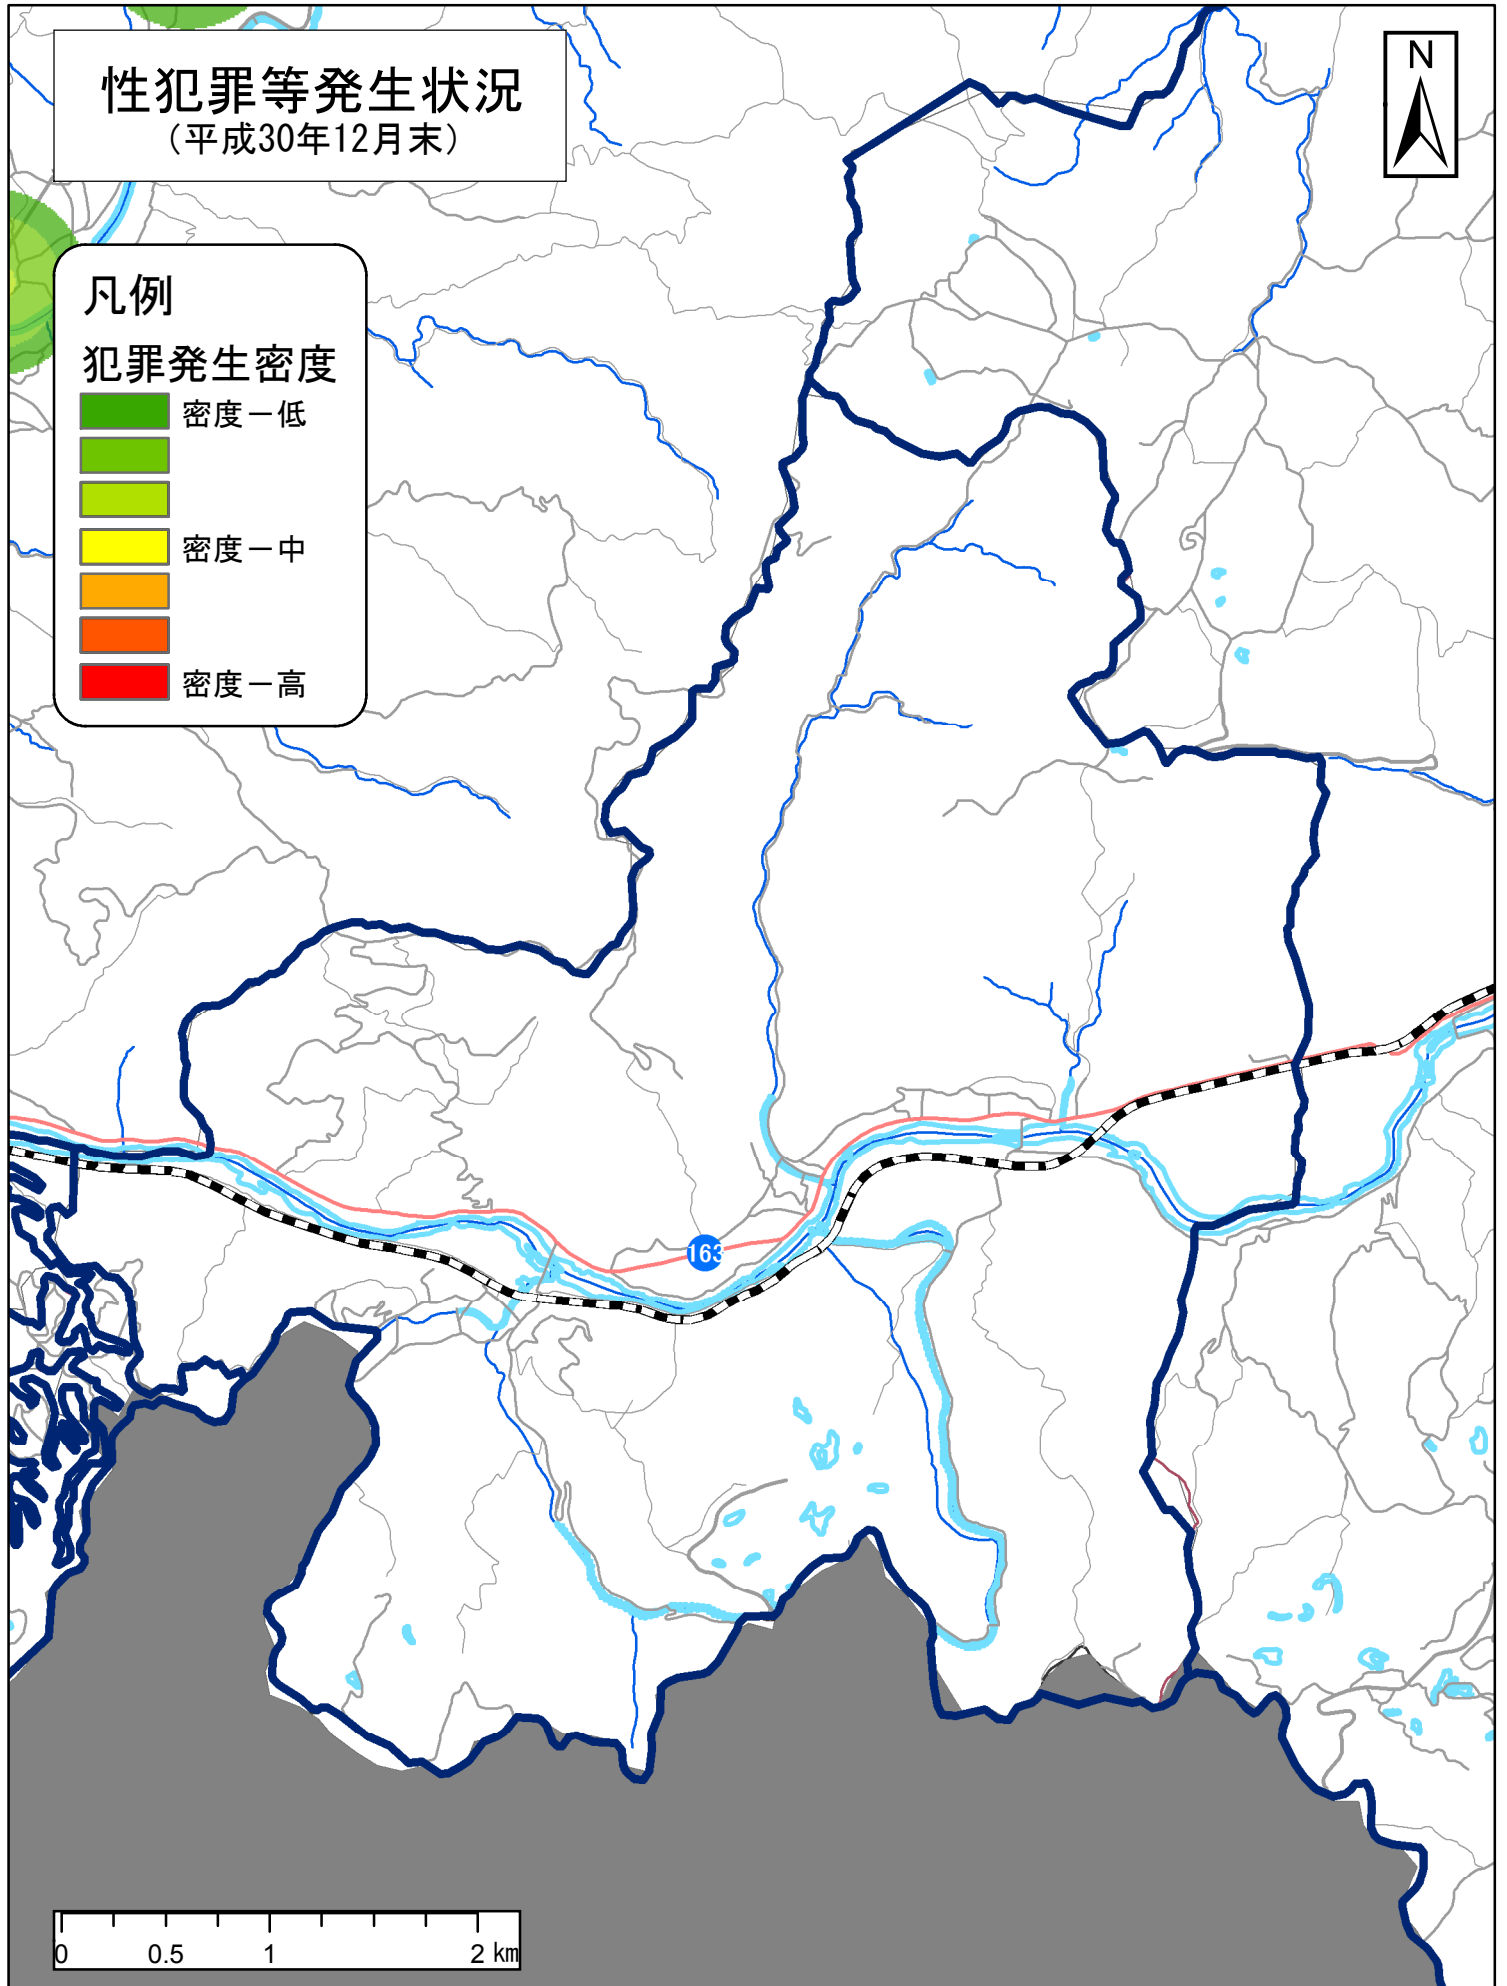

相楽郡笠置町

この地図の作成に当たっては、国土地理院長の承認を得て、同院発行の数値地図25000（空間データ基盤）及び数値地図2500（空間データ基盤）を使用したものである。（平15総使、第168号）

注「性犯罪等」とは、強制性交等、強制わいせつ、公然わいせつ、京都府迷惑行為防止条例違反（痴漢）及び声かけ事案等の前兆事案を指します。強制性交等及び強制わいせつについては、二次被害防止等を考慮し、表示しておりません。