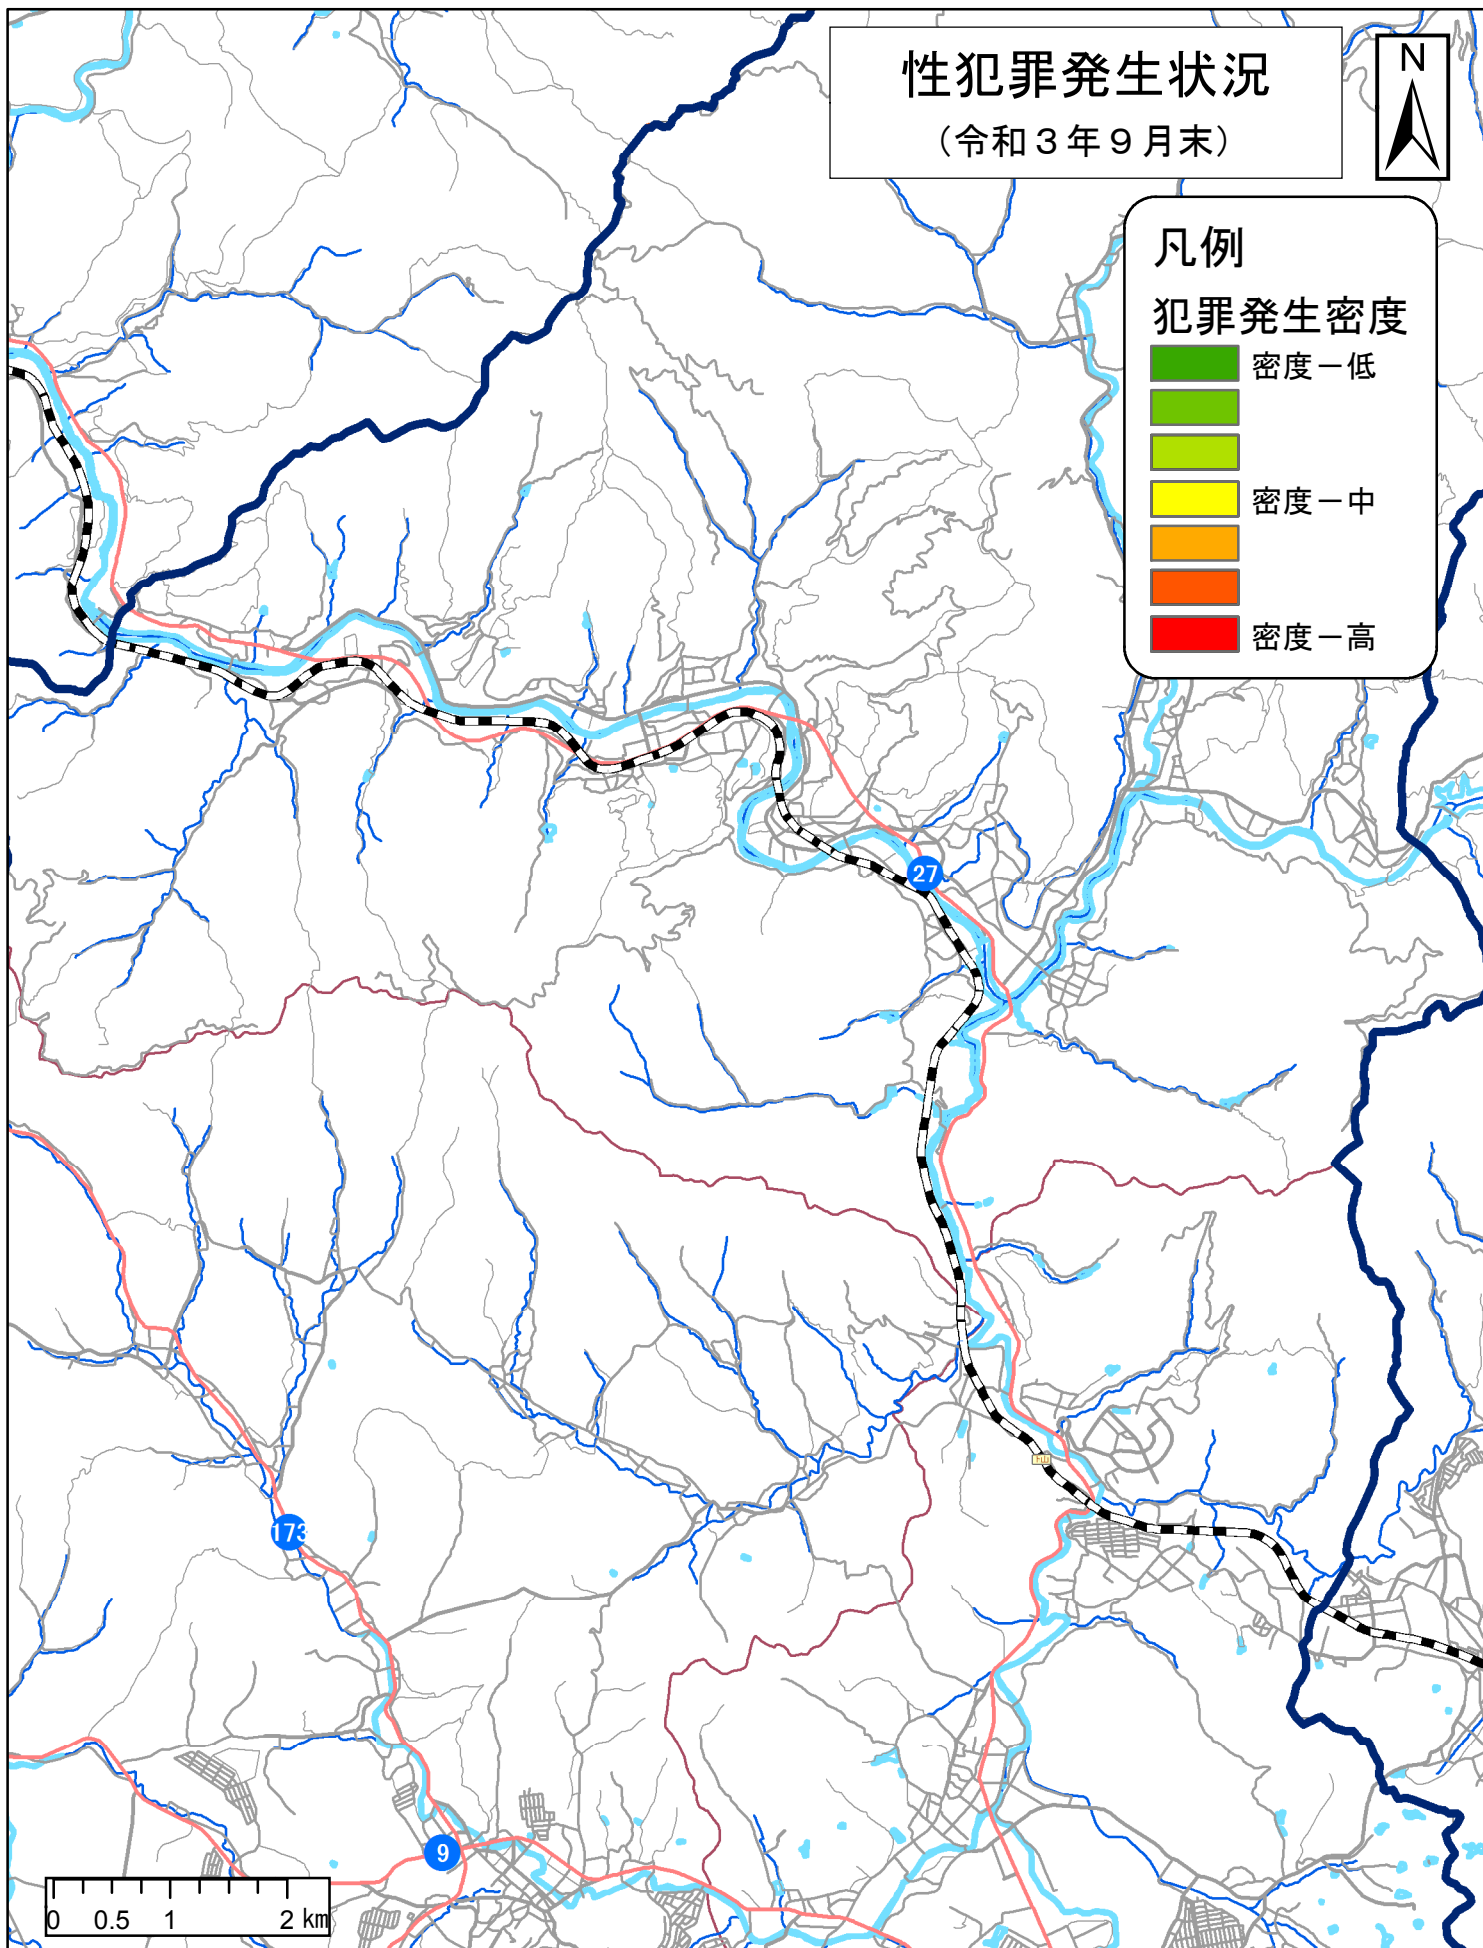

# 船井郡京丹波町

この地図の作成に当たっては、国土地理院長の承認を得て、同院発行の数値地図25000（空間データ基盤）及び数値地図2500（空間データ基盤）を使用したものである。（平15総使、第168号）

注)「性犯罪」とは、強制性交等、強制わいせつ、公然わいせつ、京都府迷惑行為等防止条例違反（痴漢）を指します。強制性交等及び強制わいせつについては、二次被害防止等を考慮し、表示しておりません。