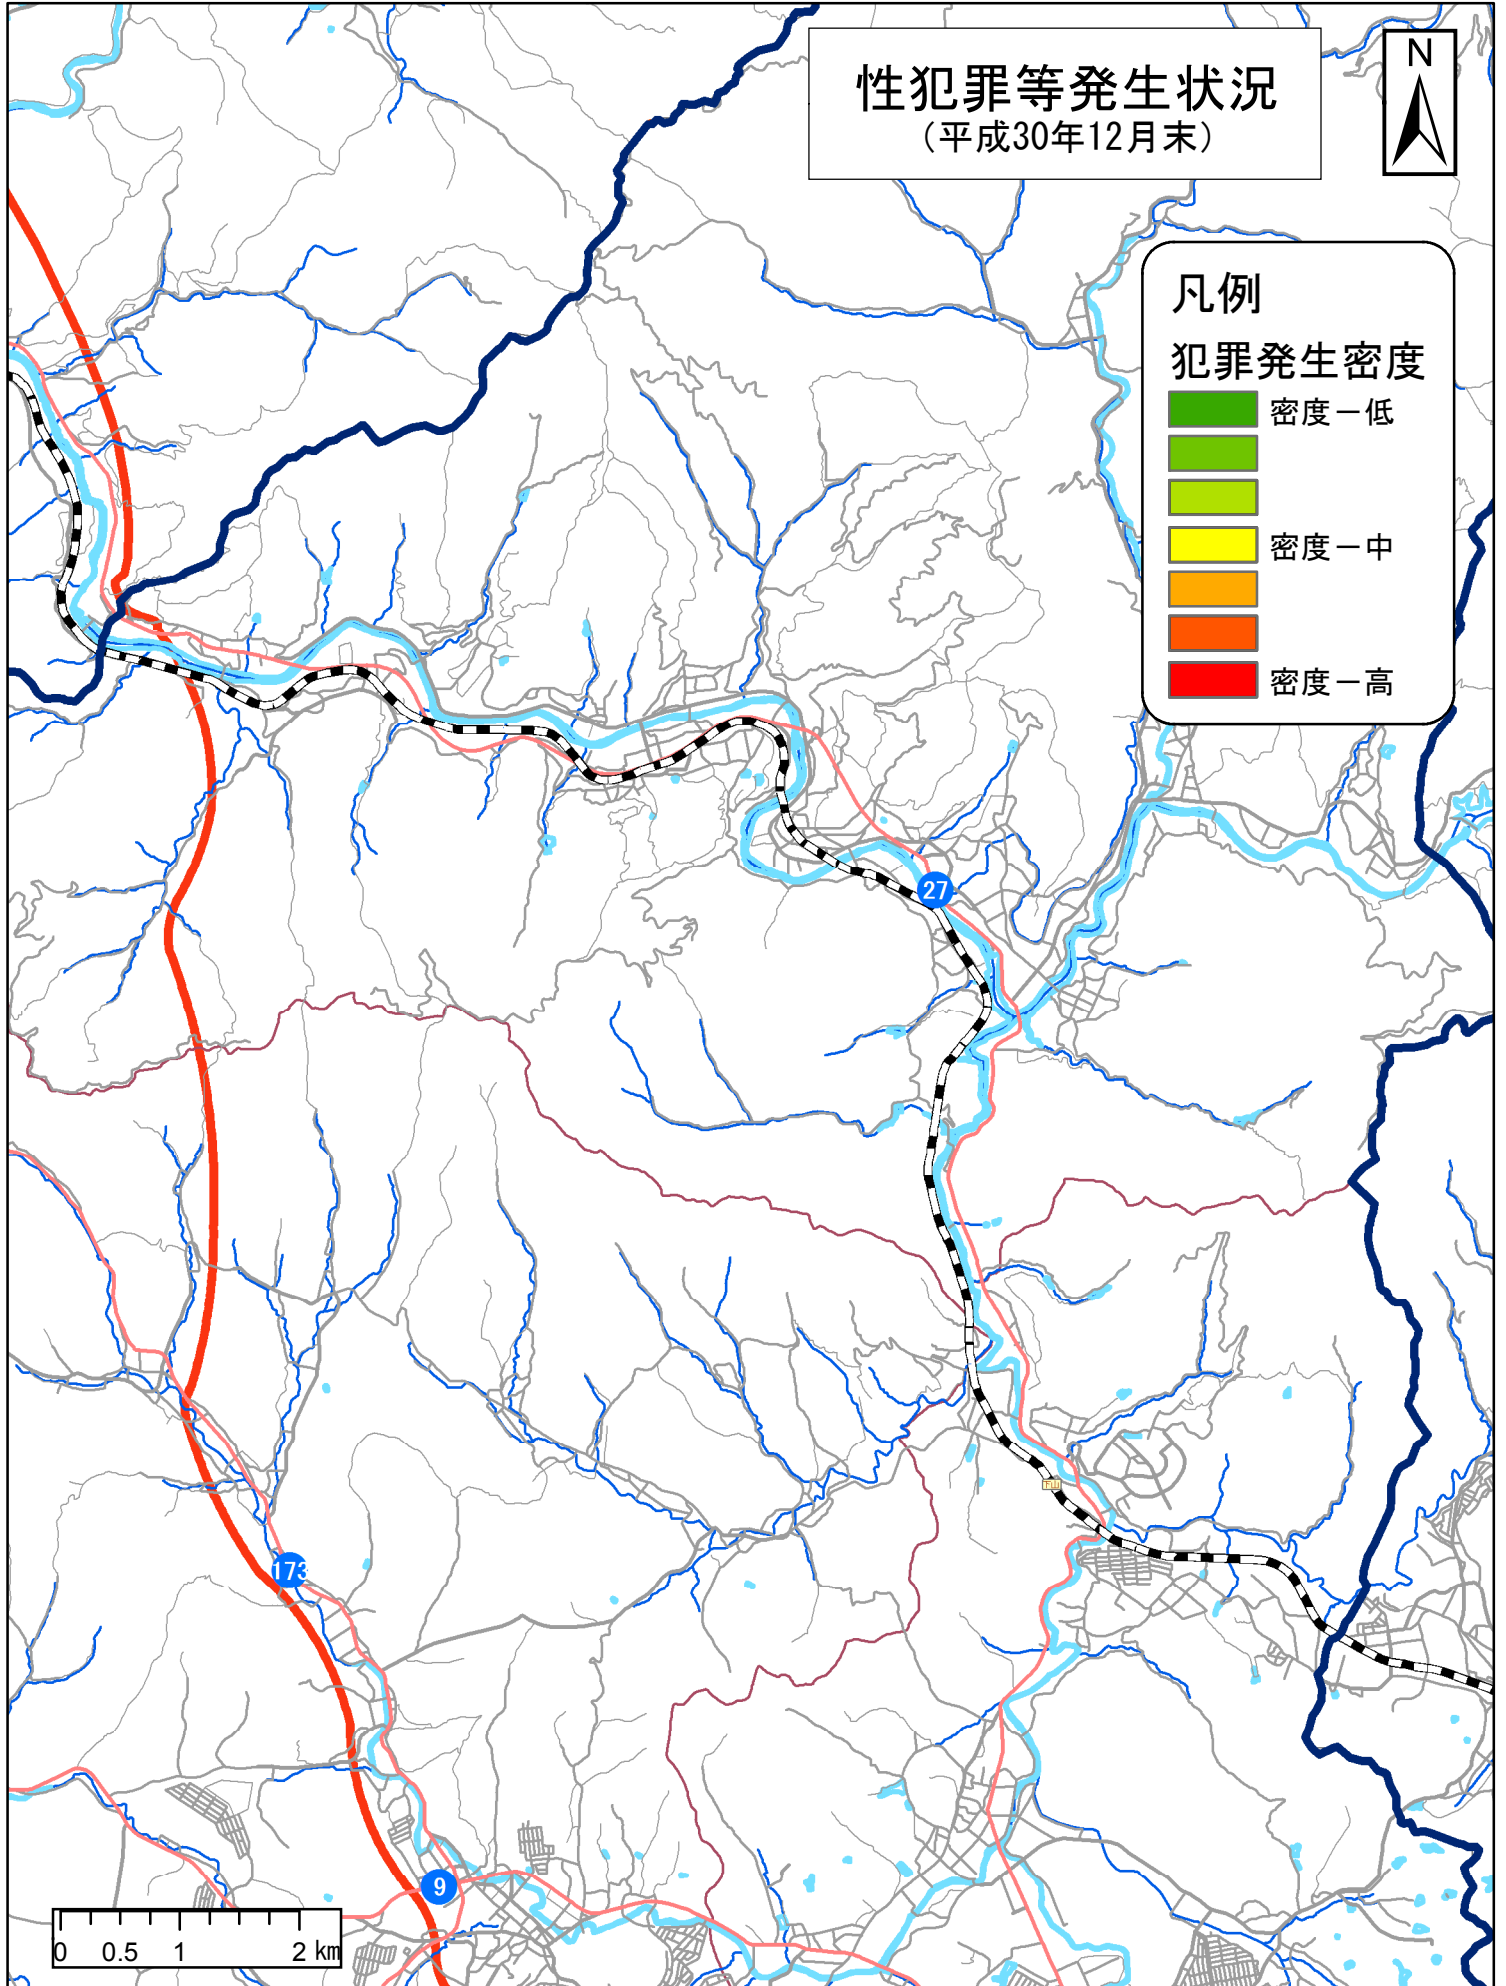

# 船井郡京丹波町

この地図の作成に当たっては、国土地理院長の承認を得て、同院発行の数値地図25000（空間データ基盤）及び数値地図2500（空間データ基盤）を使用したものである。（平15総使、第168号）

注「性犯罪等」とは、強姦性交等、強制わいせつ、公然わいせつ、京都府迷惑行為防止条例違反（痴漢）及び声かけ事案等の前兆事案を指します。強姦性交等及び強制わいせつについては、二次被害防止等を考慮し、表示しておりません。