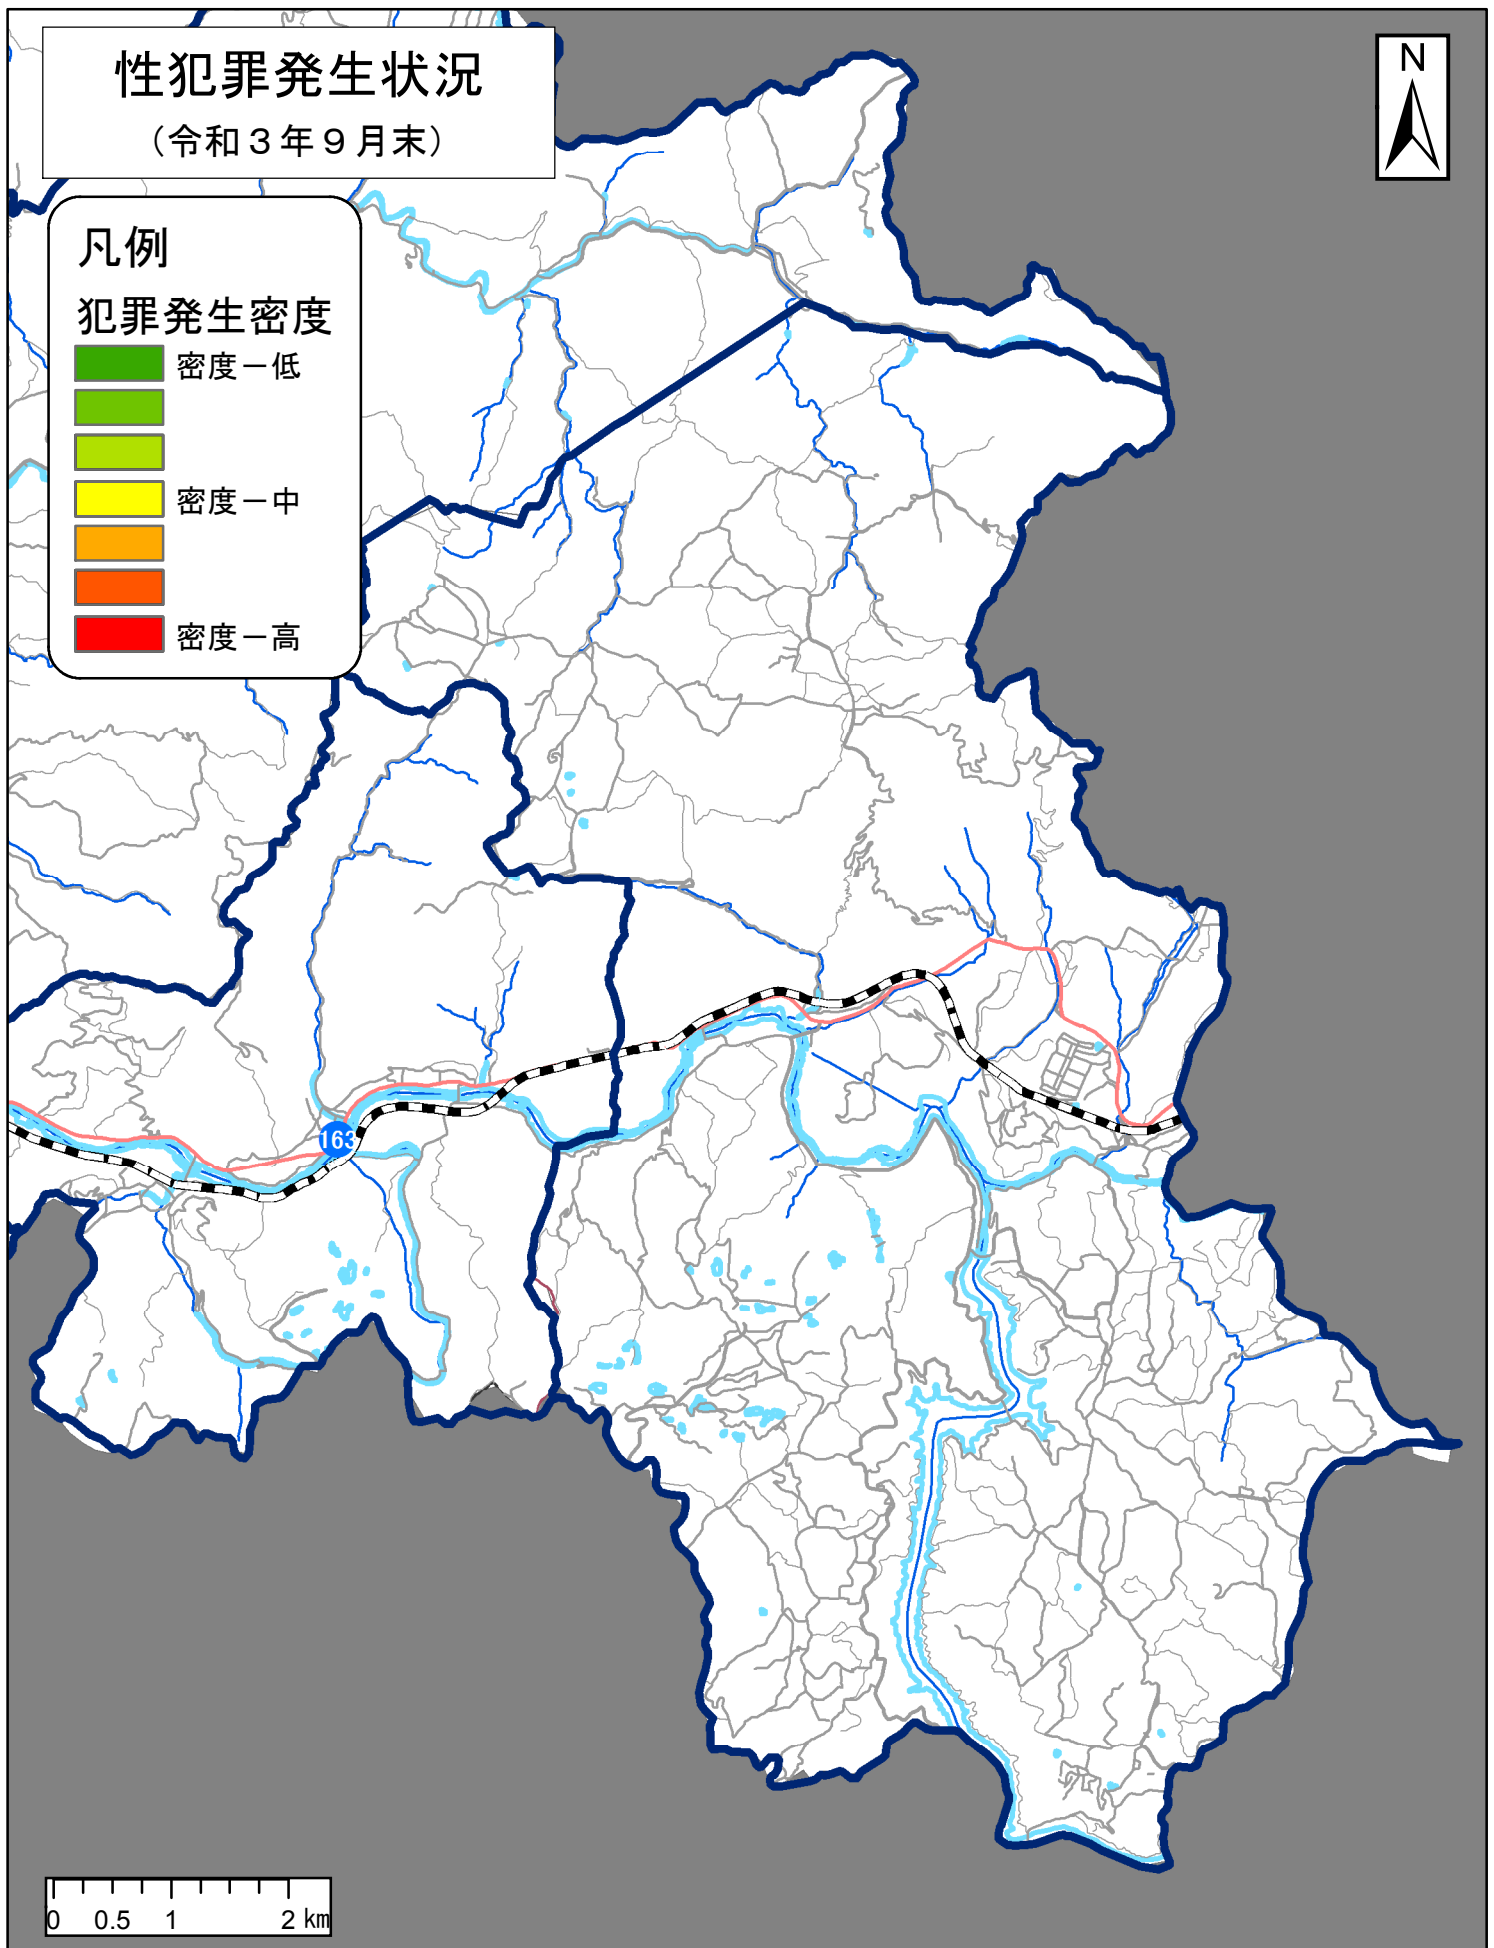

相楽郡南山城村

この地図の作成に当たっては、国土地理院長の承認を得て、同院発行の数値地図25000（空間データ基盤）及び数値地図2500（空間データ基盤）を使用したものである。（平15総使、第168号）

注）「性犯罪」とは、強姦性交等、強制わいせつ、公然わいせつ、京都府迷惑行為等防止条例違反（痴漢）を指します。強姦性交等及び強制わいせつについては、二次被害防止等を考慮し、表示しておりません。