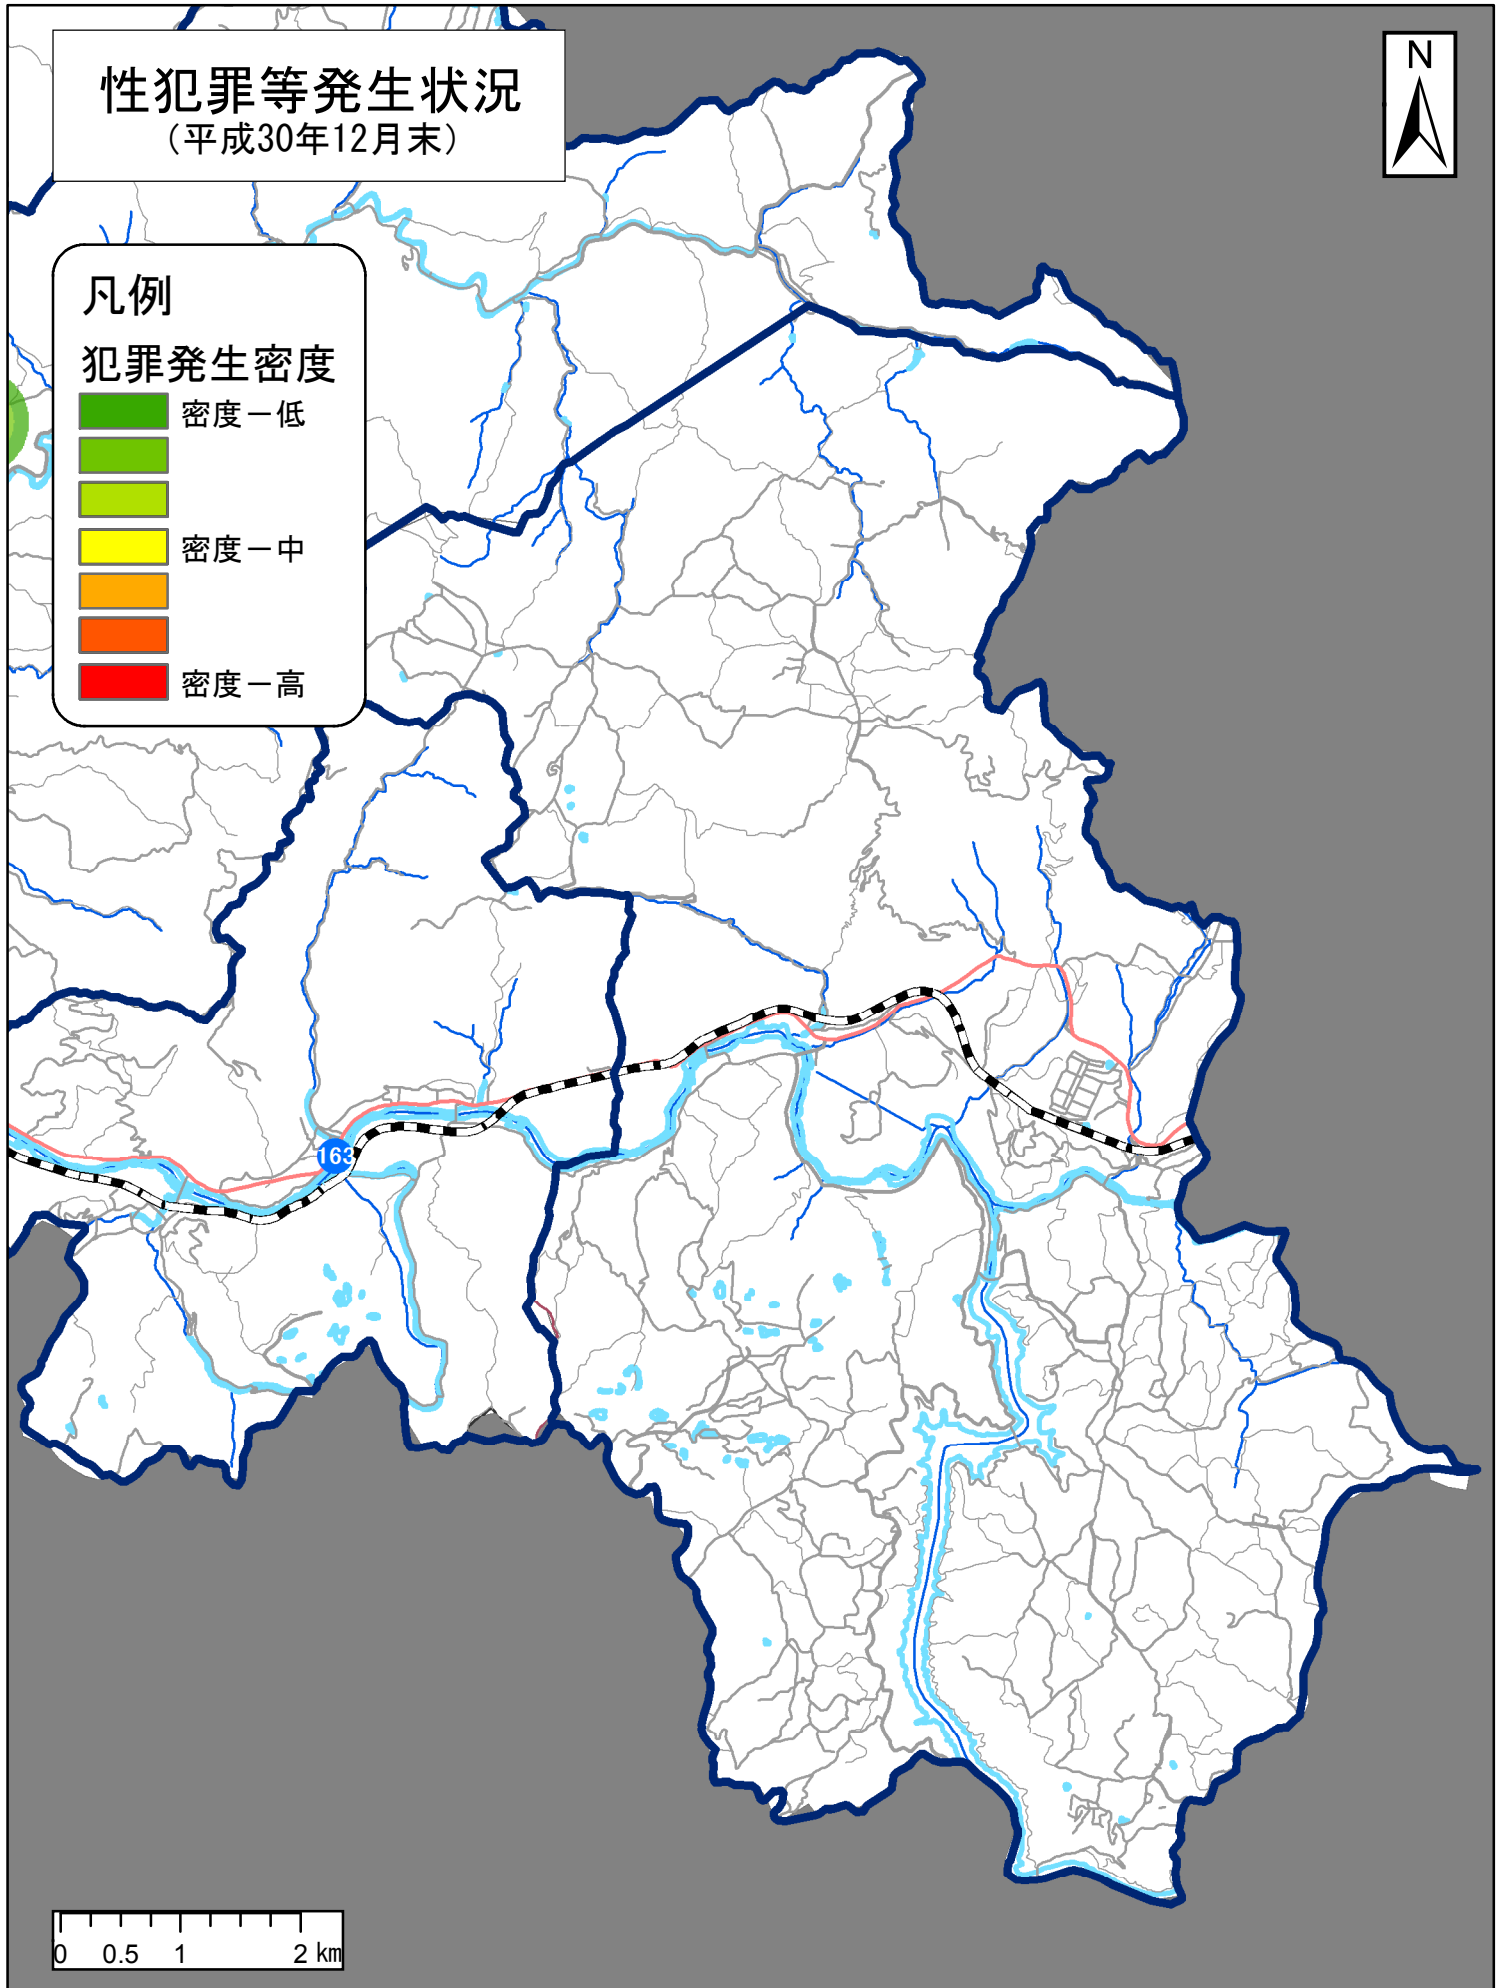

相楽郡南山城村

性犯罪等発生状況 (平成30年12月末)

凡例

犯罪発生密度

この地図の作成に当たっては、国土地理院長の承認を得て、同院発行の数値地図25000（空間データ基盤）及び数値地図2500（空間データ基盤）を使用したものである。（平15総使、第168号）

注「性犯罪等」とは、強制性交等、強制わいせつ、公然わいせつ、京都府迷惑行為防止条例違反（痴漢）及び声かけ事案等の前兆事案を指します。強制性交等及び強制わいせつについては、二次被害防止等を考慮し、表示していません。