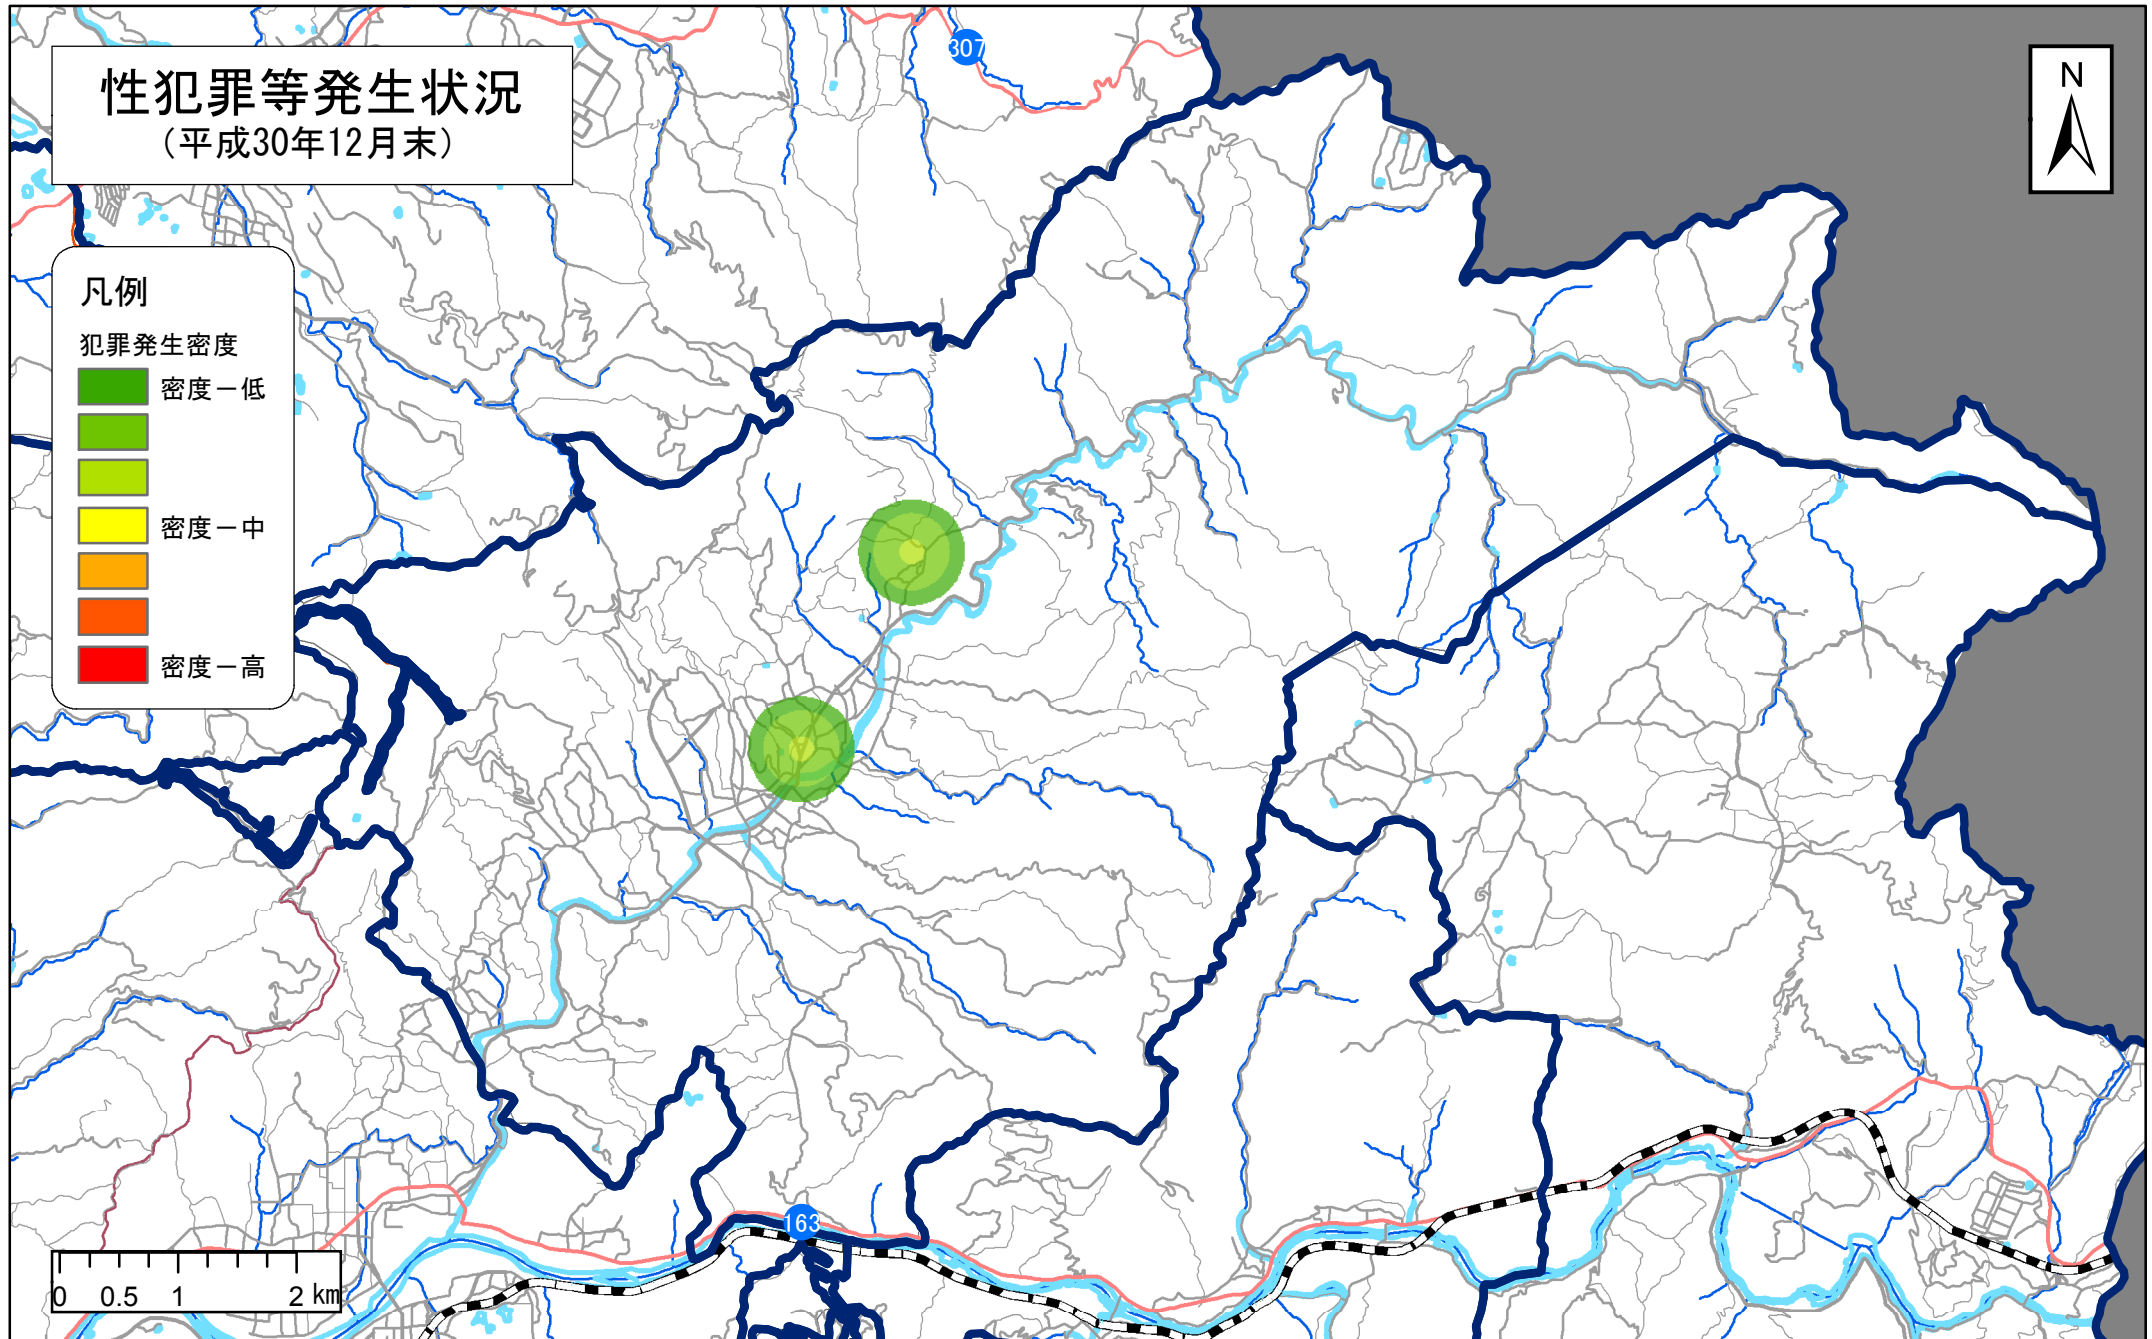

相楽郡和束町

この地図の作成に当たっては、国土地理院長の承認を得て、同院発行の数値地図25000（空間データ基盤）及び数値地図2500（空間データ基盤）を使用したものである。（平15総使、第168号）

注)「性犯罪等」とは、強制性交等、強制わいせつ、公然わいせつ、京都府迷惑行為防止条例違反（痴漢）及び声かけ事案等の前兆事案を指します。強制性交等及び強制わいせつについては、二次被害防止等を考慮し、表示しておりません。