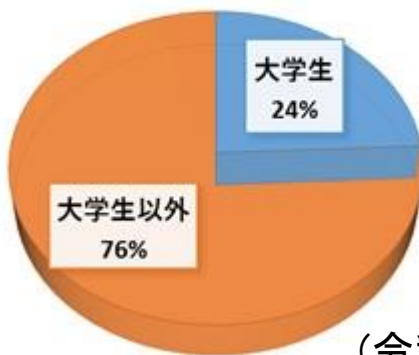

京都キャンパス安全・安心通信

令和3年6月

京都府下の自転車盗被害の約1/4が大学生です！

自転車盗被害状況

(令和2年中)

「私は大丈夫」と思っていないですか？
大学生の皆さんが特に被害に遭っています！

大学生の自転車盗被害の内、半数以上が無施錠で被害に遭っています！

大学生の自転車盗被害施錠状況