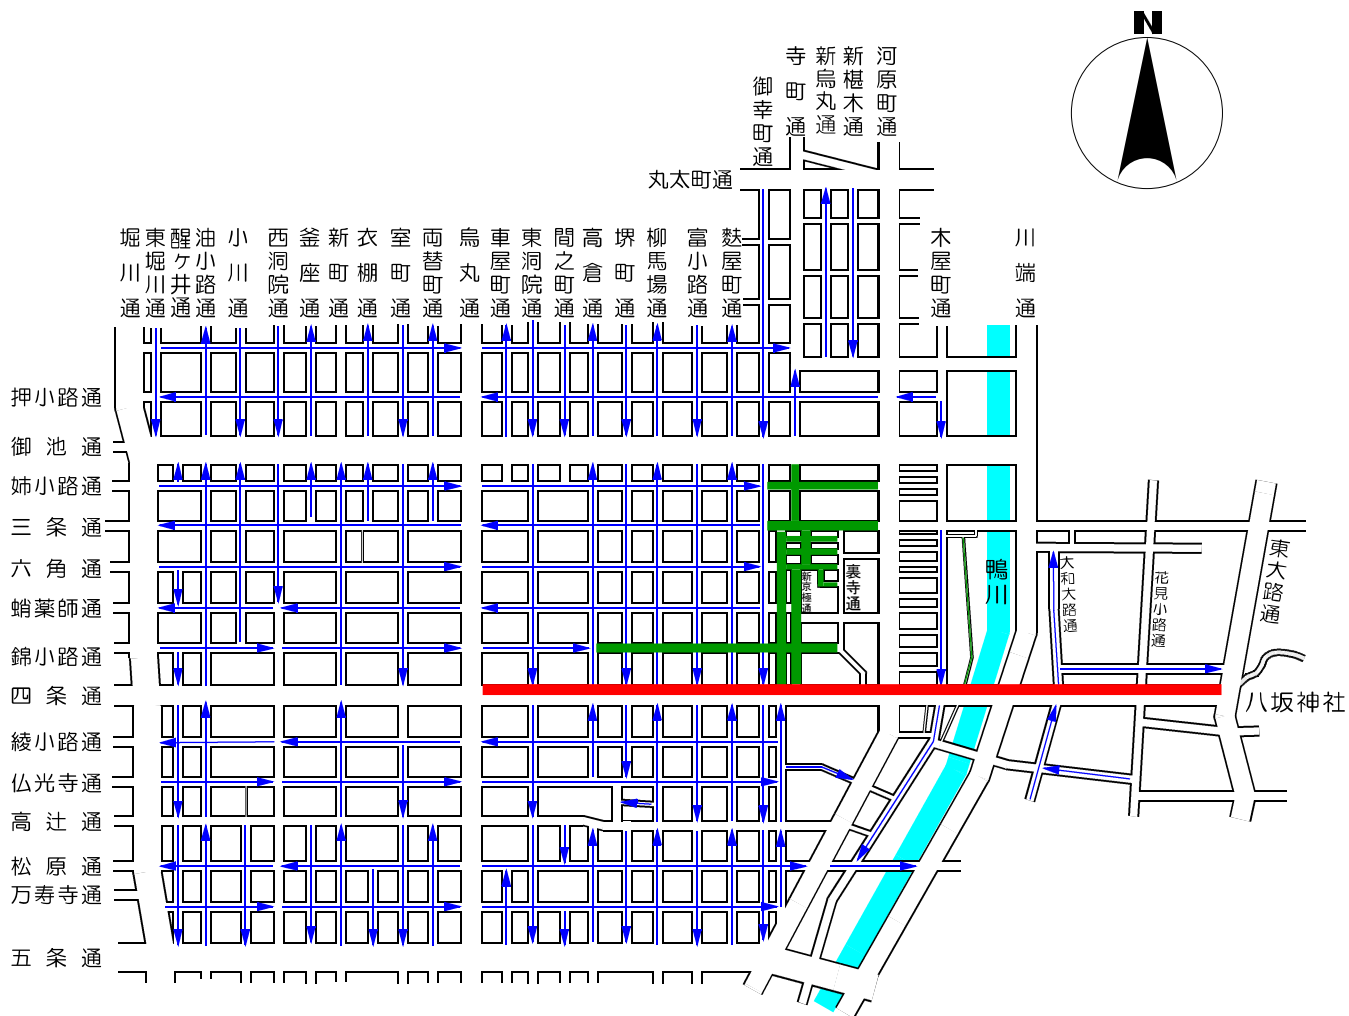

平成30年祇園祭に伴う臨時交通規制図 【7月13日】 稚児社参

凡 例	
	車 両 通 行 止 め
	現 行 歩 行 者 用 道 路
	現 行 一 方 通 行

○ 車両通行止め

道路名	区間	時間	対象	署
四 条 通 (東行車線)	烏 丸 通 ~ 東大路通	9:30~12:30	車 両 (祭礼関係車両を除く)	東山 下京

※ 祭礼行事の進行状況により、規制時間を変更することがあります。