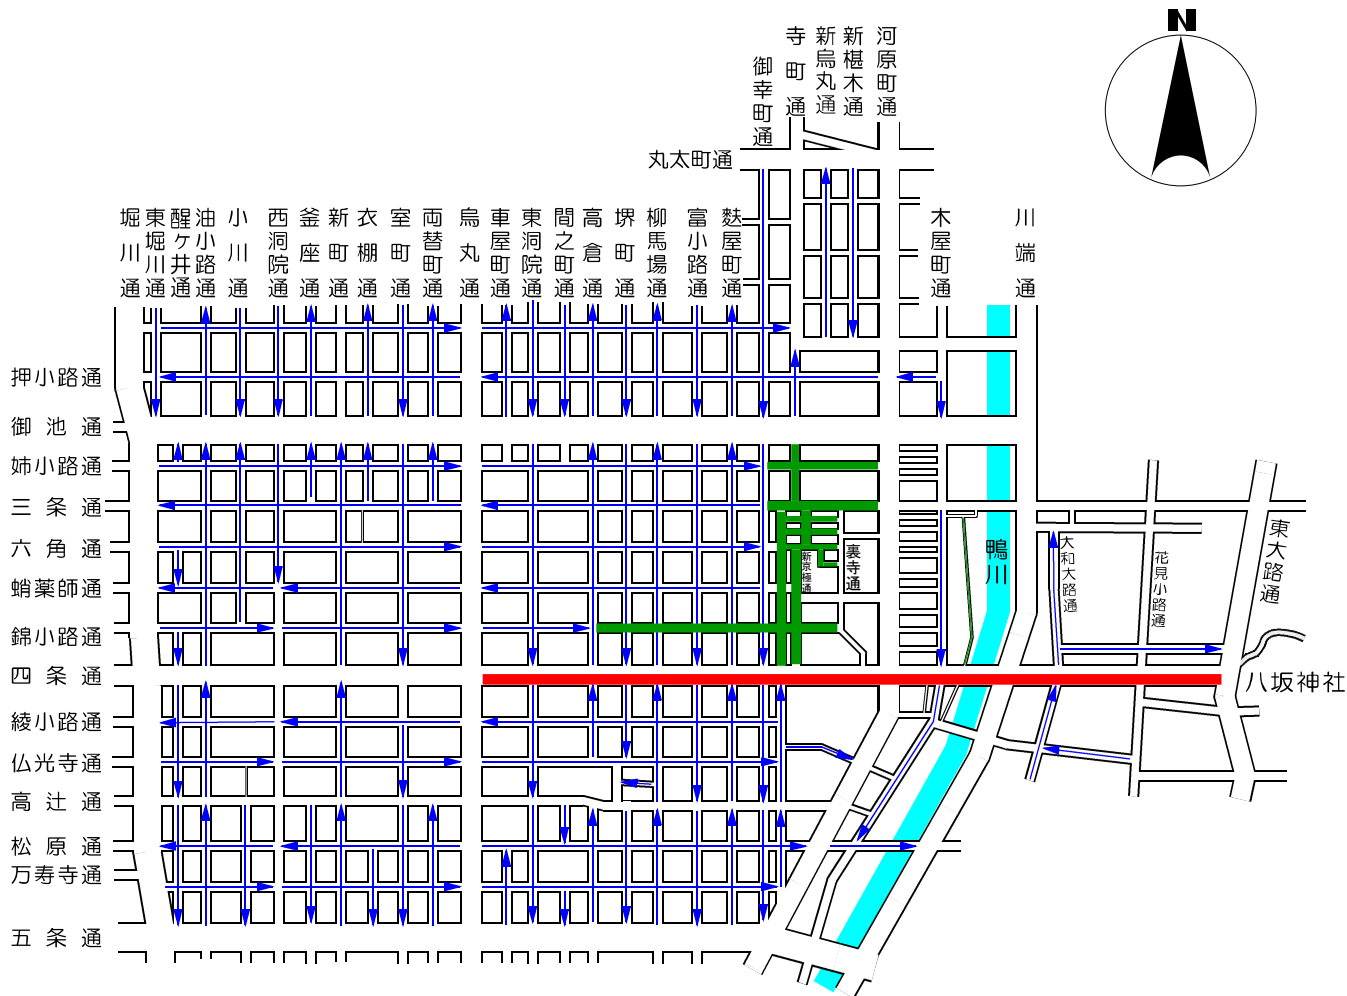

# 平成30年祇園祭に伴う臨時交通規制図 【7月14日】 稚児提灯行列

凡 例	
	車両通行止め
	現行歩行者用道路
	現行一方通行

○ 車両通行止め

道路名	区間	時間	対象	署
四 条 通 (西行車線)	烏 丸 通 ~ 東大路通	17:50~19:10	車 両 (祭礼関係車両を除く)	東山 下京

※ 祭礼行事の進行状況により、規制時間を変更することがあります。