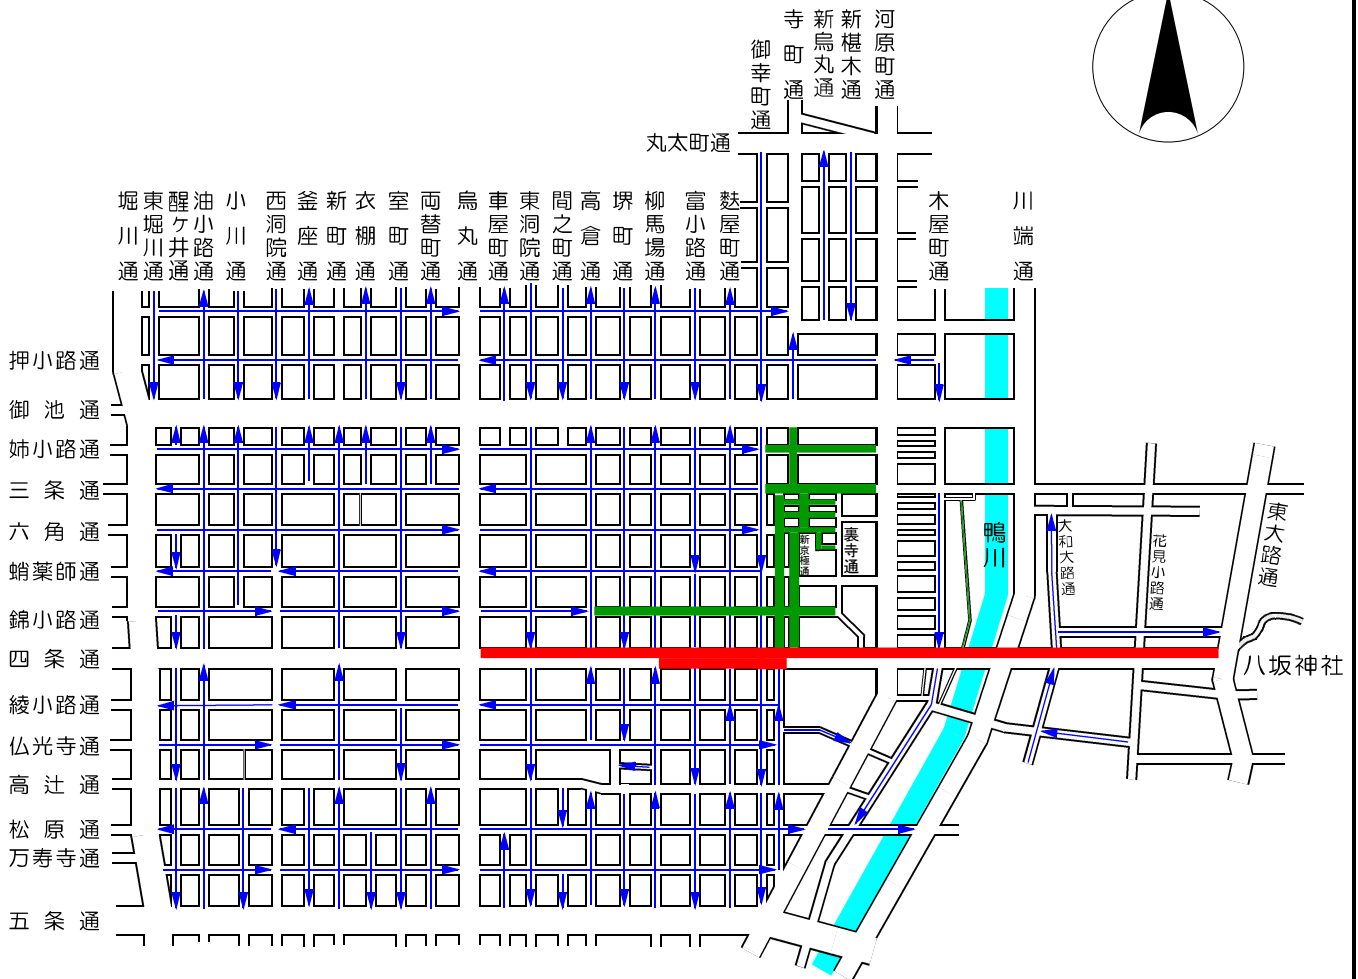

平成30年祇園祭に伴う臨時交通規制図 【7月17日】 開智子供神輿・豊園社御真榊

凡 例	
	車 両 通 行 止 め
	現 行 一 方 通 行
	現 行 歩 行 者 用 道 路

○ 車両通行止め

道路名	区間	時間	対象	署
四 条 通 (西行車線)	寺 町 通 ~ 柳馬場通	14:30~16:30	車 両 (祭礼関係車両を除く)	下京
四 条 通 (東行車線)	烏 丸 通 ~ 東大路通	16:40~18:00		東山 下京