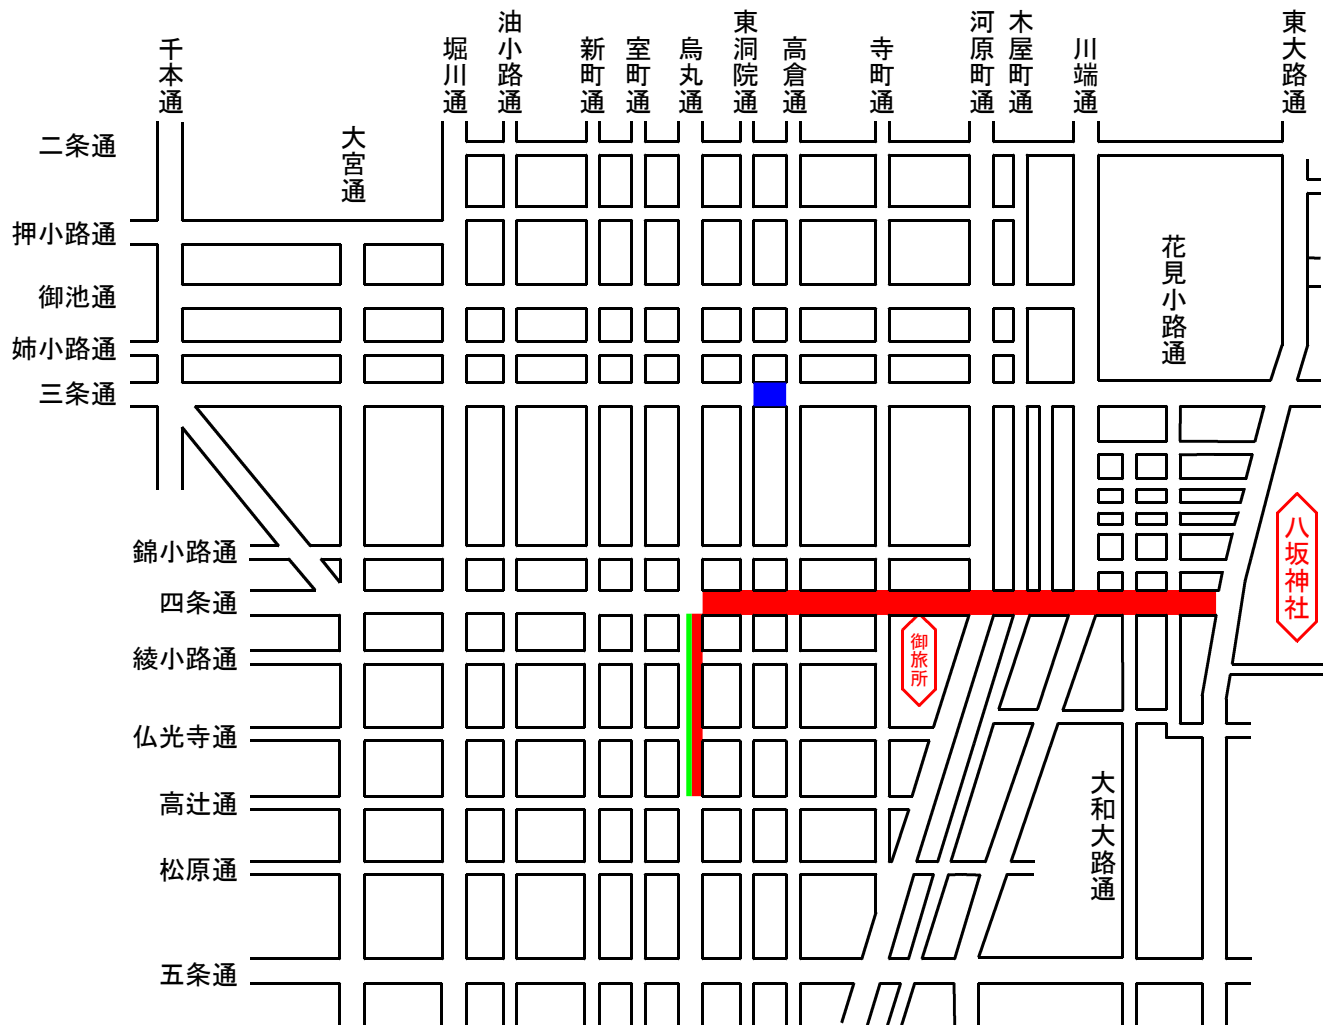

# 平成30年祇園祭 還幸祭神輿渡御【7月24日】

凡例

	車両通行止め
	歩行者用道路
	中央線変移

○ 歩行者用道路

道路名	区間	時間	対象
三 条 通	高 倉 通 ~ 東 洞 院 通	19:00~22:30	車両

○ 車両通行止め

道路名	区間	時間	対象
四 条 通	烏 丸 通 ~ 東 大 路 通	16:00~23:00	車両
烏 丸 通 (南行)	四 条 通 ~ 高 辻 通	17:00~20:00	

○ 中央線変移

道路名	区間	時間	対象
烏 丸 通	四 条 通 ~ 高 辻 通	17:00~20:00	車両

※ 祭礼行事の進行状況により、規制時間を変更することがあります。