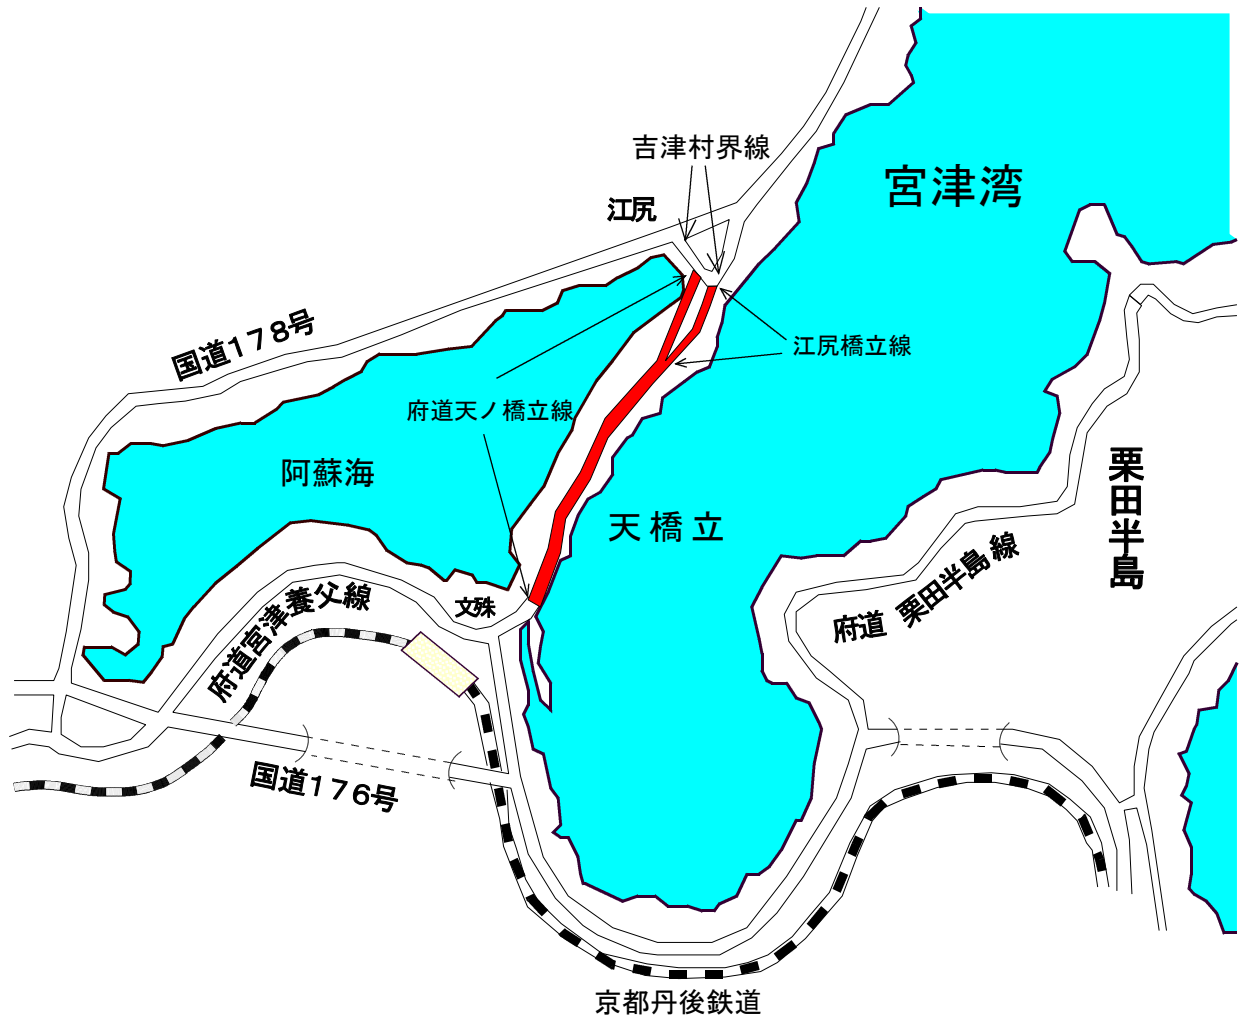

# 天橋立海水浴場周辺

凡例	
<span style="display:inline-block; width:15px; height:10px; background-color:red;"></span>	車両通行止め

○ 車両通行止め

道路名	区 間	期 間・時 間	対 象	署
府道天ノ橋立線	吉津村界線（宮津市字江尻272番地先）から 宮津市字文殊470番地1先まで	平成30年 7月16日から 8月31日まで の終日	車両（自転車を除く。 ただし、総排気量12 5cc以下の自二車及 び原付については午後 5時から午前9時まで の間を除く）	宮津
江尻橋立線	吉津村界線（宮津市字江尻337番地2先）から 府道天ノ橋立線まで			