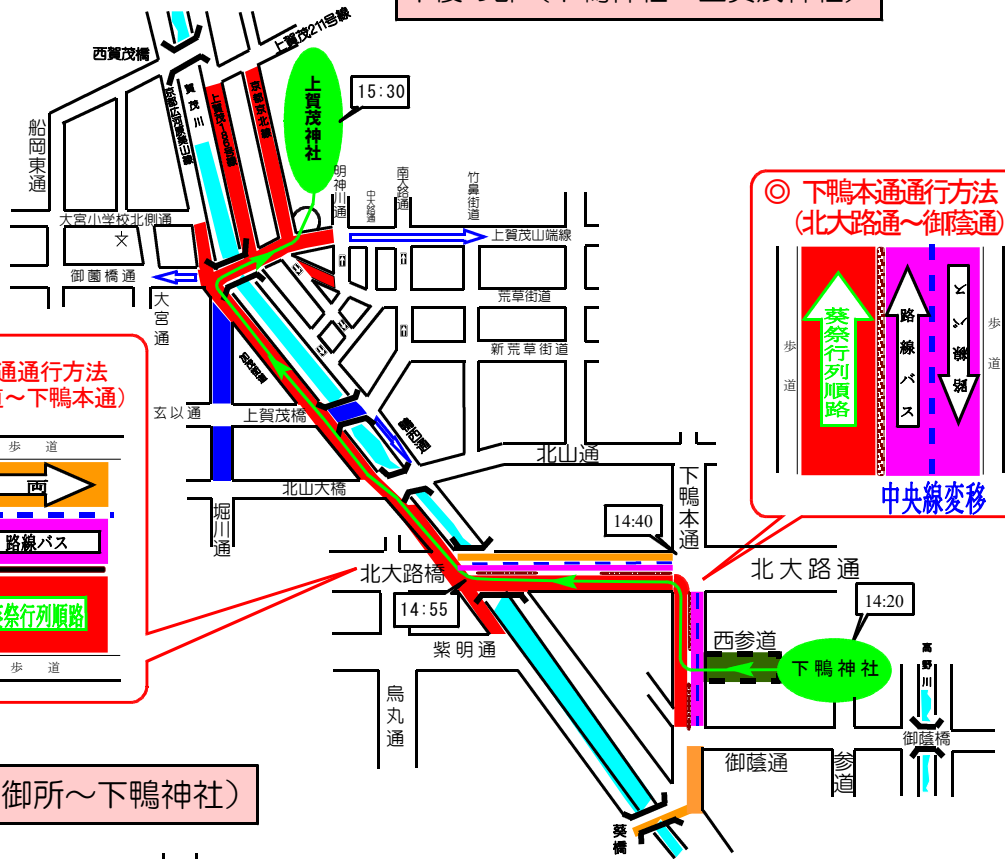

葵祭に伴う交通規制図

午後の部（下鴨神社～上賀茂神社）

午前の部（京都御所～下鴨神社）

凡 例	
	車両通行止め
	車両通行止め(路線バス除く)
	車両通行止め(路線バス除く) 駐停車禁止
	大型等通行止め(路線バス除く)
	駐停車禁止
	一方通行
	一方通行解除
	通行止め
	右折禁止
	現行一方通行
	中央線変移
	行列順路
	通過予定時間