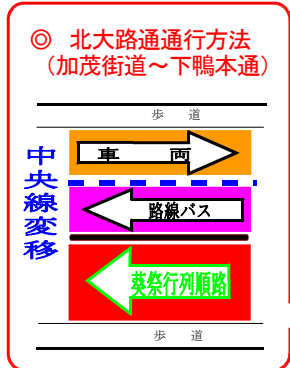

葵祭に伴う交通規制図

午後の部（下鴨神社～上賀茂神社）

午前の部（京都御所～下鴨神社）

凡 例	
	車両通行止め
	車両通行止め(路線バス除く)
	車両通行止め(路線バス除く) 駐停車禁止
	大型等通行止め(路線バス除く)
	駐停車禁止
	一方通行
	一方通行解除
	通行止め
	右折禁止
	現行一方通行
	中央線変移
	行列順路
	通過予定時間