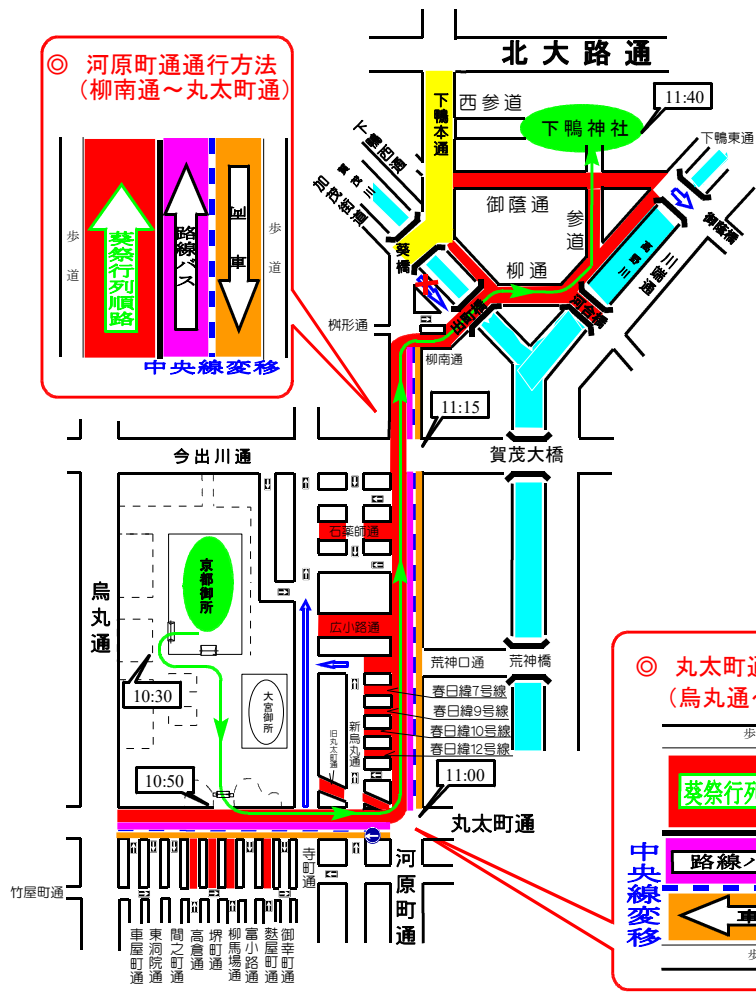

葵祭に伴う交通規制図

午後の部（下鴨神社～上賀茂神社）

午前の部（京都御所～下鴨神社）

凡 例	
	車両通行止め
	車両通行止め(路線バス除く)
	車両通行止め(路線バス除く) 駐停車禁止
	大型等通行止め(路線バス除く)
	駐停車禁止
	一方通行
	一方通行解除
	通行止め
	右折禁止
	現行一方通行
	中央線変移
	行列順路
	通過予定時間