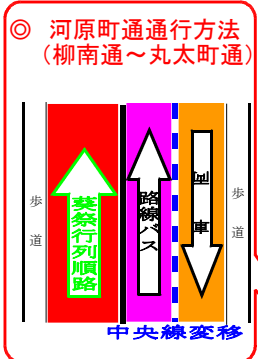

葵祭に伴う交通規制図

午後の部（下鴨神社～上賀茂神社）

午前の部（京都御所～下鴨神社）

凡 例	
	車両通行止め
	車両通行止め(路線バス除く)
	車両通行止め(路線バス除く) 駐停車禁止
	大型等通行止め(路線バス除く)
	駐停車禁止
	一方通行
	一方通行解除
	通行止め
	右折禁止
	現行一方通行
	中央線変移
	行列順路
	通過予定時間