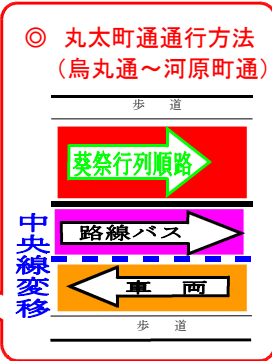

葵祭に伴う交通規制図

午後の部（下鴨神社～上賀茂神社）

午前の部（京都御所～下鴨神社）

凡 例	
	車両通行止め
	車両通行止め(路線バス除く)
	車両通行止め(路線バス除く) 駐停車禁止
	大型等通行止め(路線バス除く)
	駐停車禁止
	一方通行
	一方通行解除
	通行止め
	右折禁止
	現行一方通行
	中央線変移
	行列順路
	通過予定時間