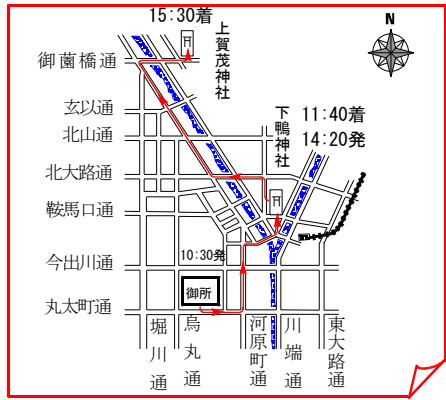

葵祭に伴う交通規制図

午後の部（下鴨神社～上賀茂神社）

午前の部（京都御所～下鴨神社）

凡 例	
	車両通行止め
	車両通行止め(路線バス除く)
	車両通行止め(路線バス除く) 駐停車禁止
	大型等通行止め(路線バス除く)
	駐停車禁止
	一方通行
	一方通行解除
	通行止め
	右折禁止
	現行一方通行
	中央線変移
	行列順路
	通過予定時間