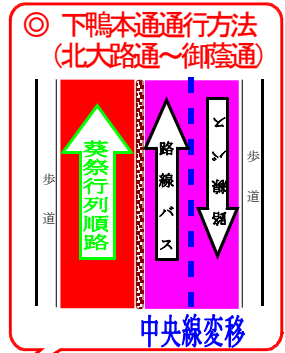

葵祭に伴う交通規制図

午後の部（下鴨神社～上賀茂神社）

午前の部（京都御所～下鴨神社）

凡 例	
	車両通行止め
	車両通行止め(路線バス除く)
	車両通行止め(路線バス除く) 駐停車禁止
	大型等通行止め(路線バス除く)
	駐停車禁止
	一方通行
	一方通行解除
	通行止め
	右折禁止
	現行一方通行
	中央線変移
	行列順路
	通過予定時間