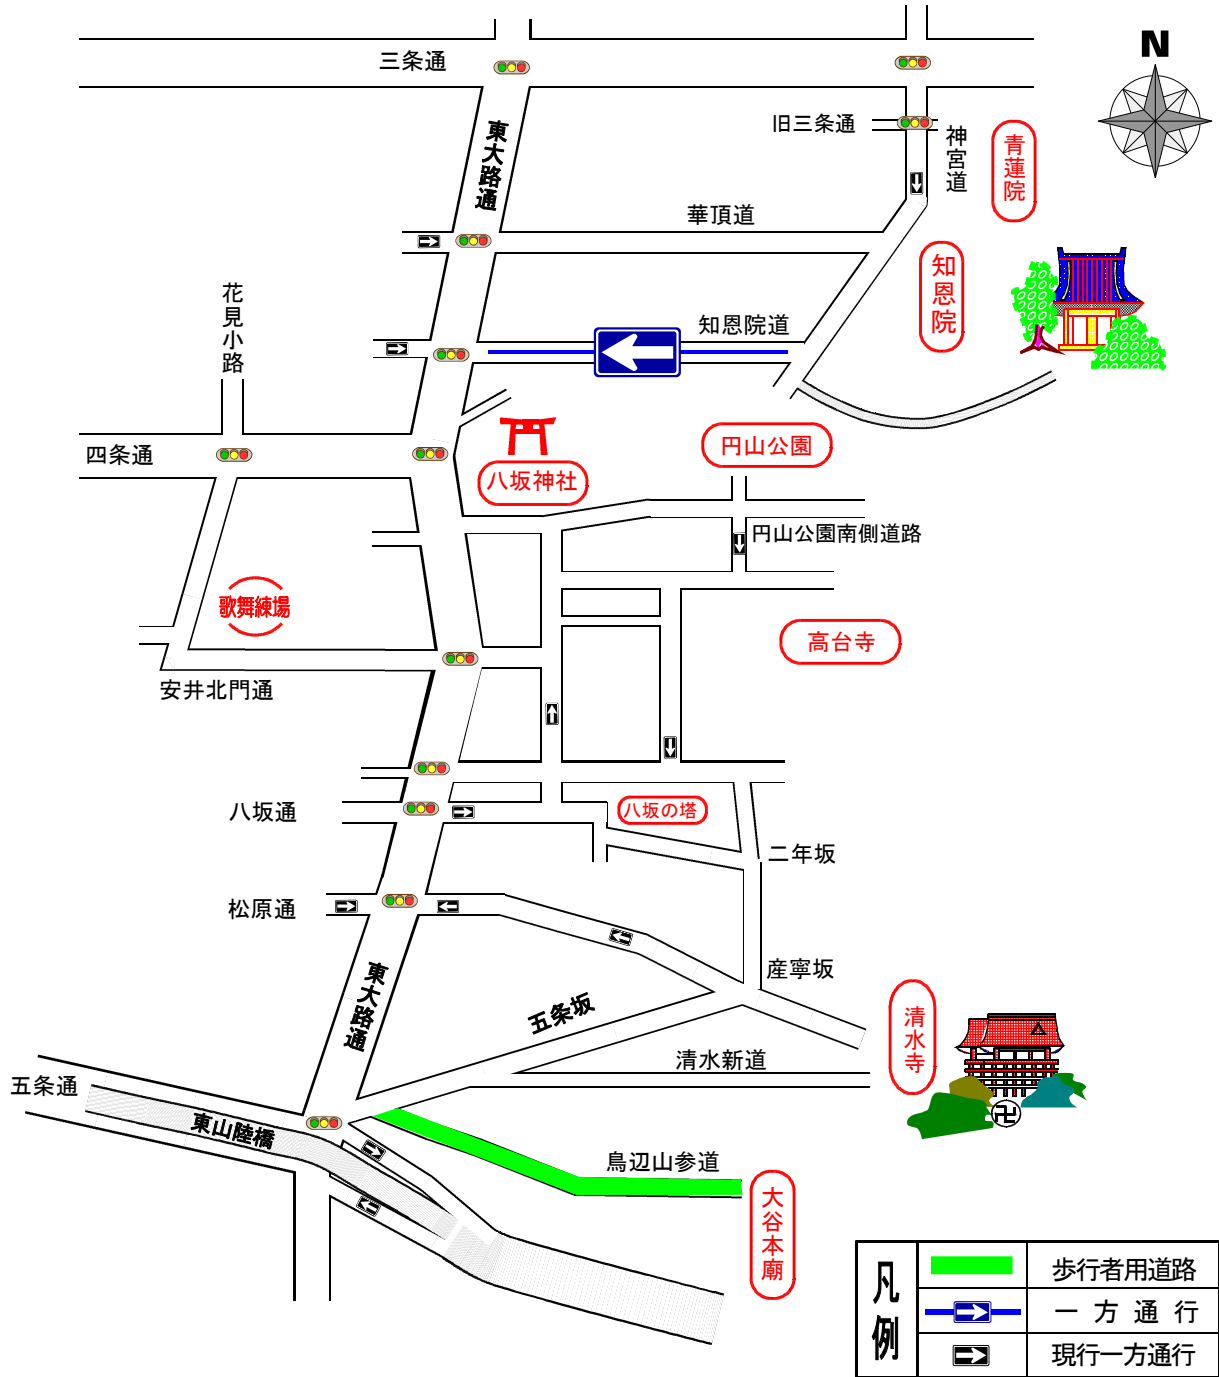

平成30年春の臨時交通規制 祇園・東山周辺における臨時交通規制図

○ 歩行者用道路

道路名	区間	期間	時間	対象	署
鳥辺山参道	五条坂～大谷本廟北門	3月18日～3月24日	9:00～18:00	車両 (自転車を除く)	東山

○ 一方通行

道路名	区間	期間	時間	禁止方向	対象	署
知恩院道	神宮道～東大路通	4月1日～5月6日	7:00～18:00	東行	大型バス	東山