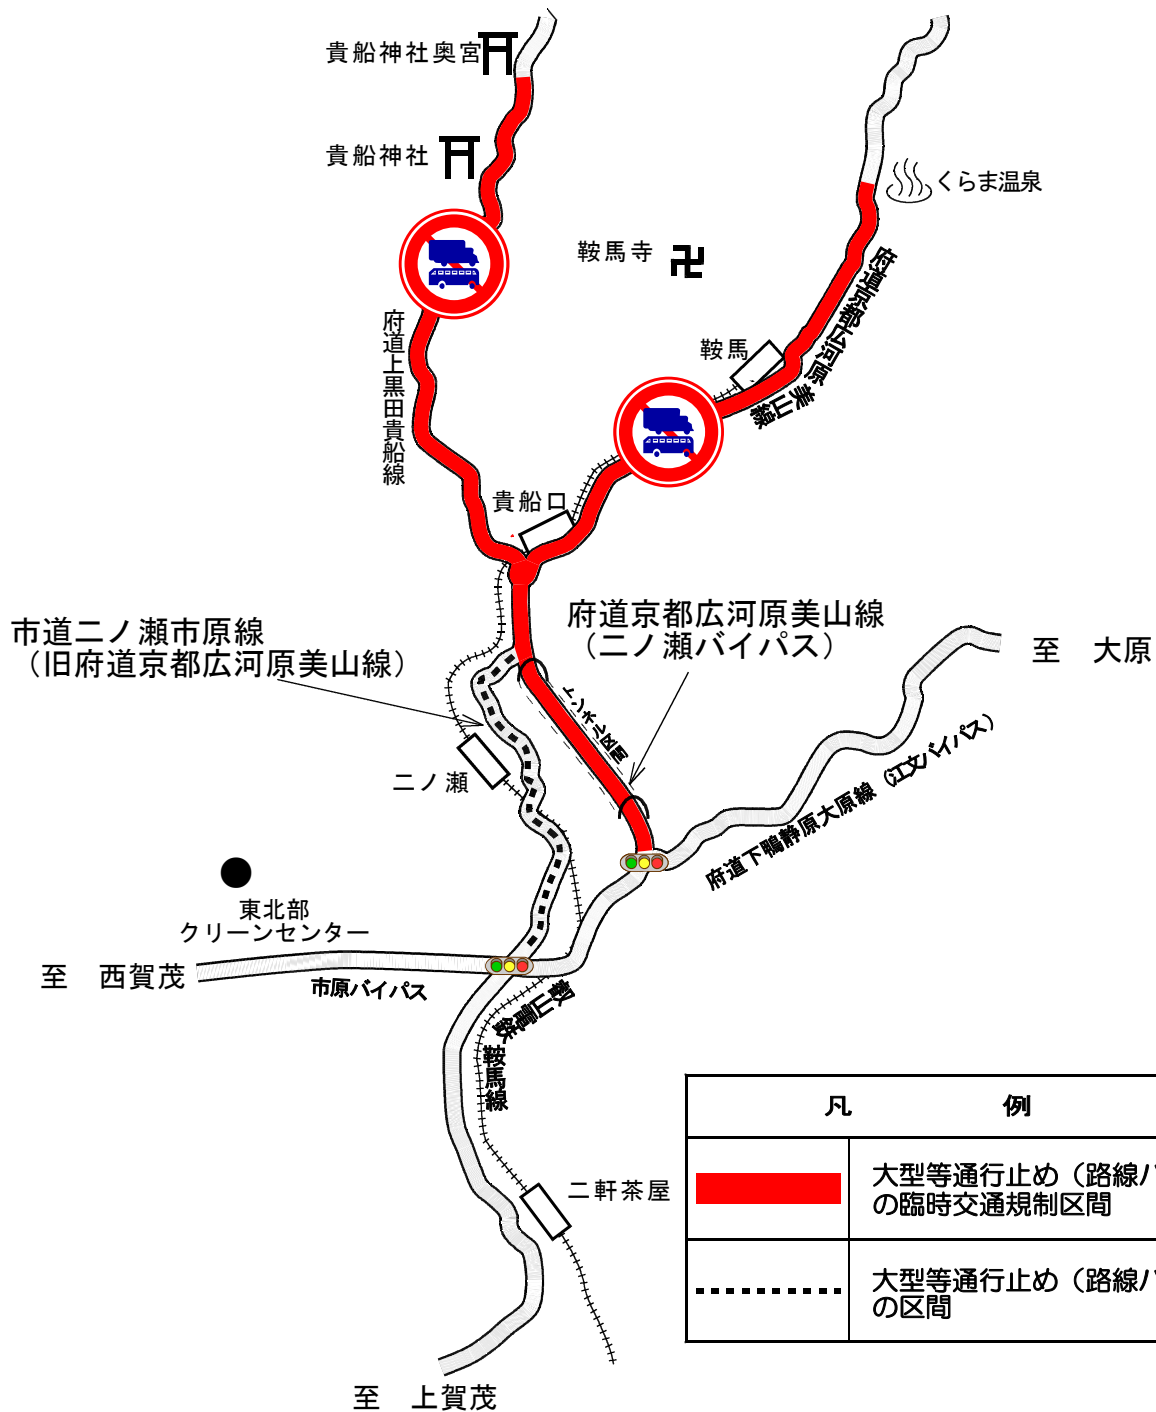

平成30年貴船・鞍馬周辺の交通規制図

○ 大型等通行止め

| 道路名 | 区 間 | 期 間 | 時 間 | 対 象 | 署 |
|------------|-------------------|--|-------------|------------------|----|
| 府道京都広河原美山線 | くらま温泉～府道下鴨静原大原線 | 3月17日(土)～4月15日(日)の土曜、日曜及び休日 4月21日(土)～5月6日(日)の各日 6月30日(土)～8月31日(金)の各日 | 10:00～17:00 | 大型等 (路線バスを除く) | 下鴨 |
| 府道上黒田貴船線 | 貴船神社奥宮～府道京都広河原美山線 | 10月6日(土)～11月25日(日)の土曜、日曜及び休日 | | | |