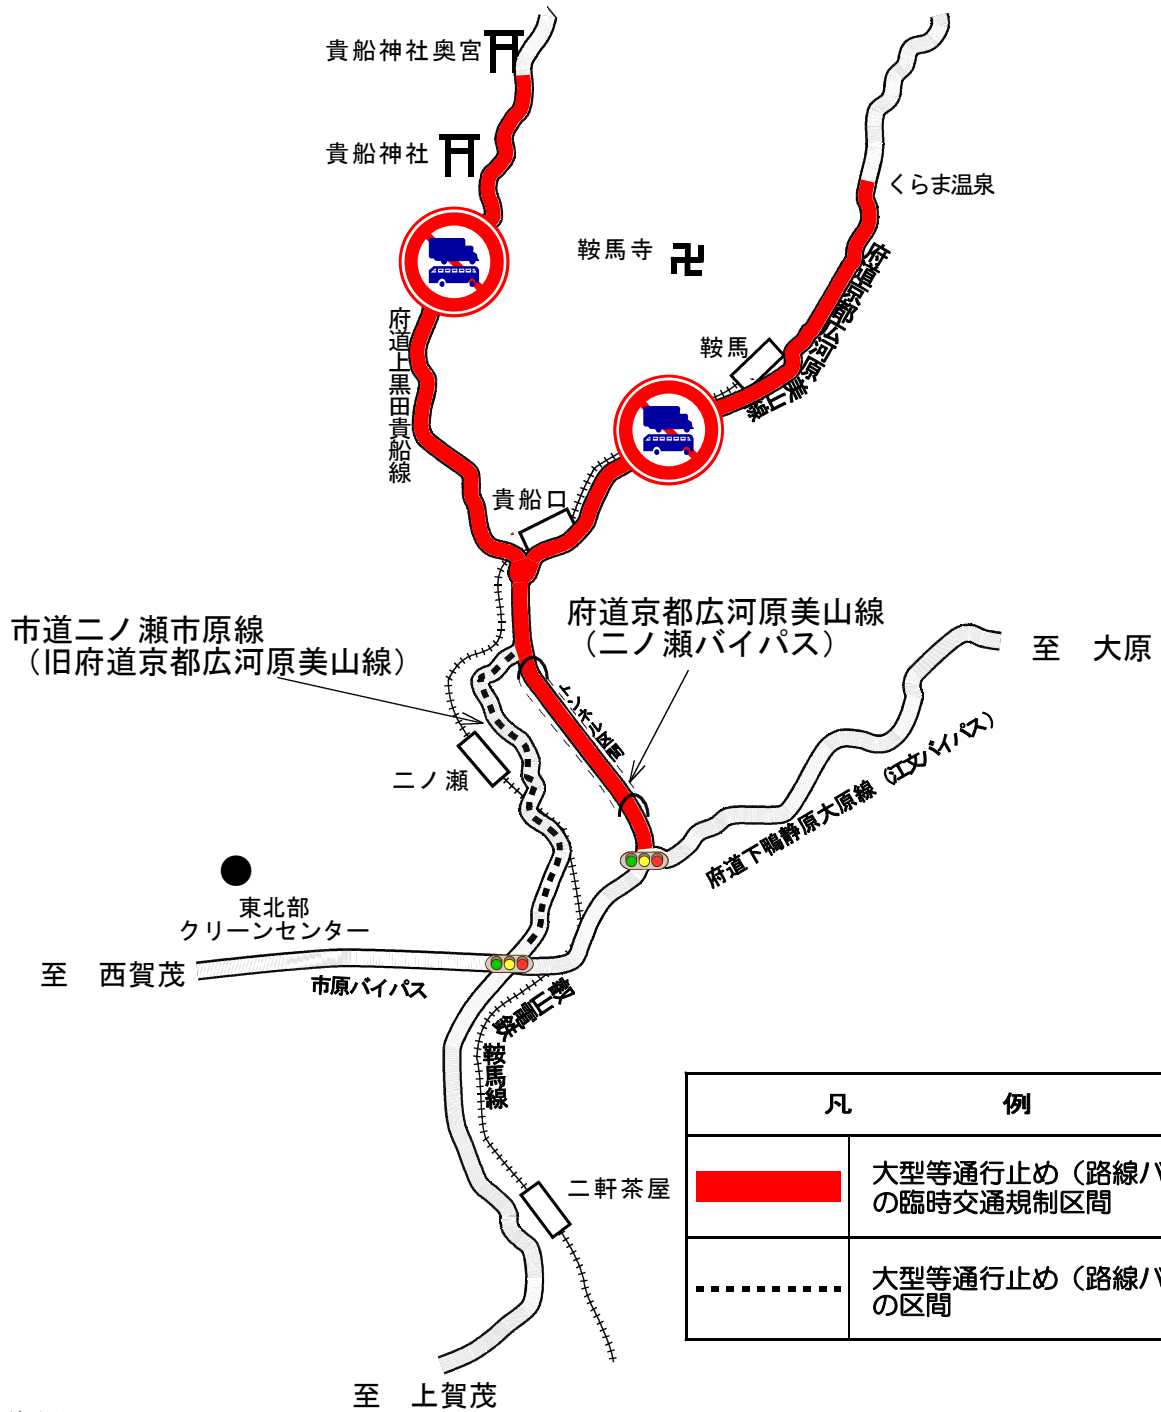

## 貴船・鞍馬周辺における交通規制図

凡 例	
	大型等通行止め（路線バスを除く）の臨時交通規制区間
	大型等通行止め（路線バスを除く）の区間

○ 大型等通行止め

道路名	区 間	期 間	時 間	対 象	署
府道京都広河原美山線	くらま温泉前～府道下鴨静原大原線	3月16日～4月14日の土曜、日曜及び休日 4月20日～5月6日の各日	10:00～17:00	大型等 (路線バスを除く)	下鴨
府道上黒田貴船線	貴船神社奥宮前～府道京都広河原美山線	6月29日～9月1日の各日 10月5日～11月24日の土曜、日曜及び休日			