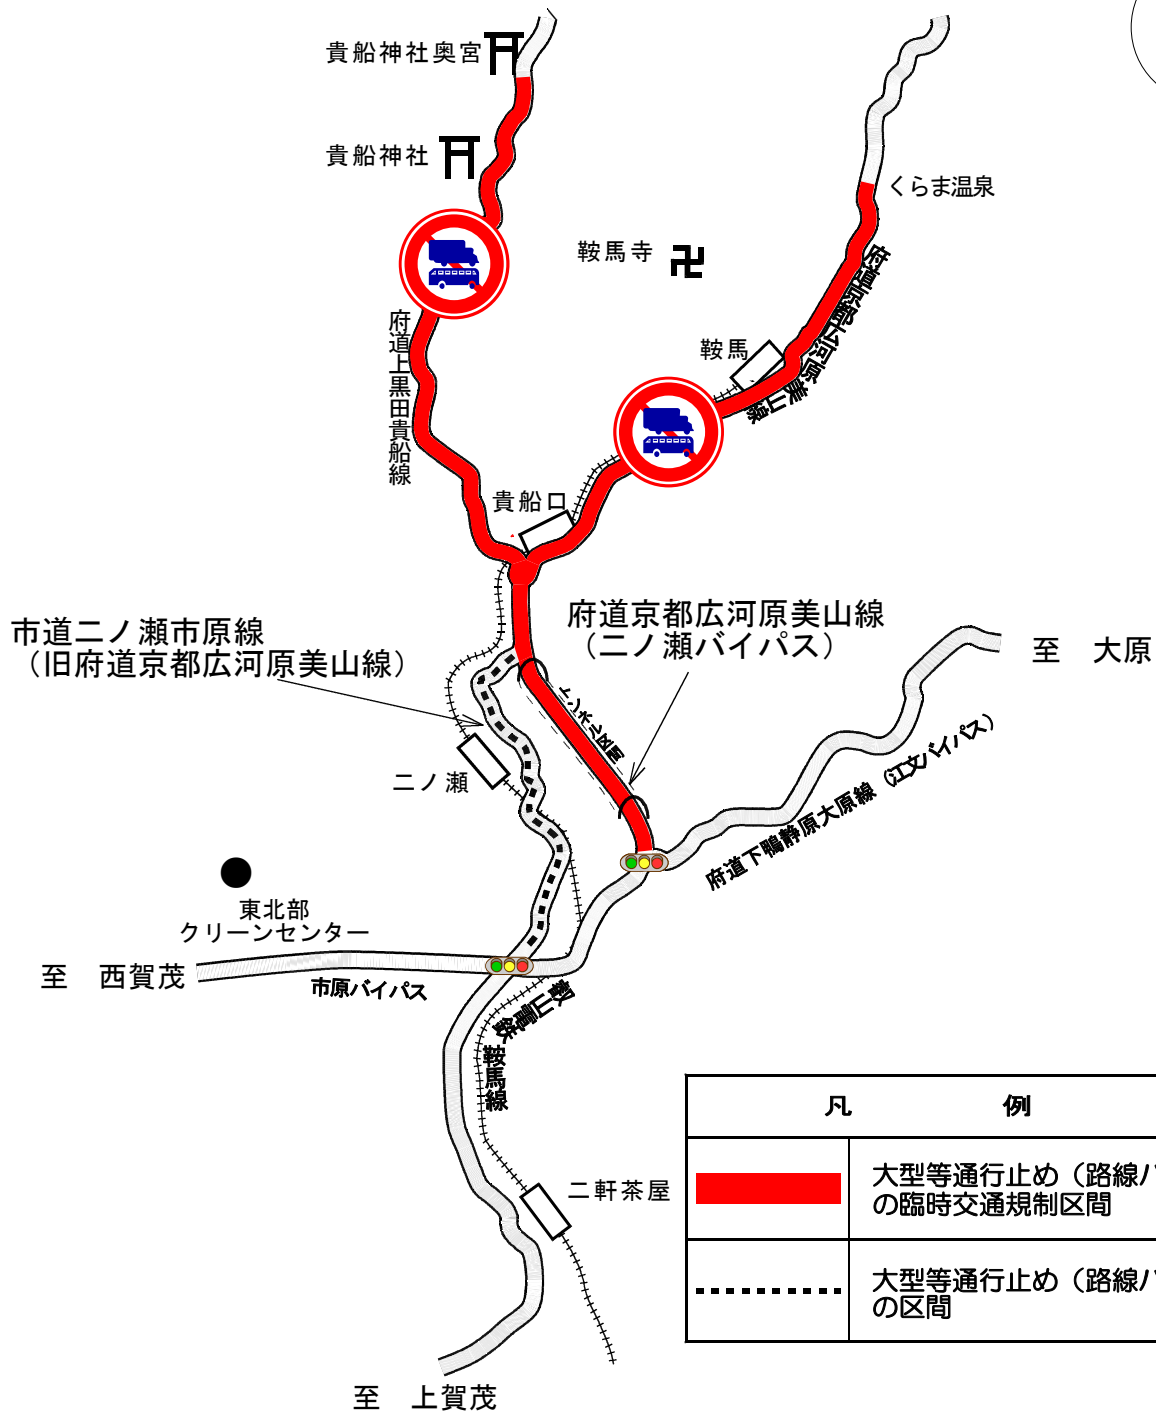

平成29年 貴船・鞍馬周辺交通規制図

○ 大型等通行止め

道路名	区間	期間	時間	対象	署
府道京都広河原美山線	くらま温泉～府道下鴨静原大原線	3月11日(土)～4月9日(日)の土曜、日曜及び休日 4月15日(土)～5月7日(日)の各日 7月1日(土)～8月31日(木)の各日 10月7日(土)～11月26日(日)の土曜、日曜及び休日	10:00～17:00	大型等 (路線バスを除く)	下鴨
府道上黒田貴船線	貴船神社奥宮～府道京都広河原美山線				