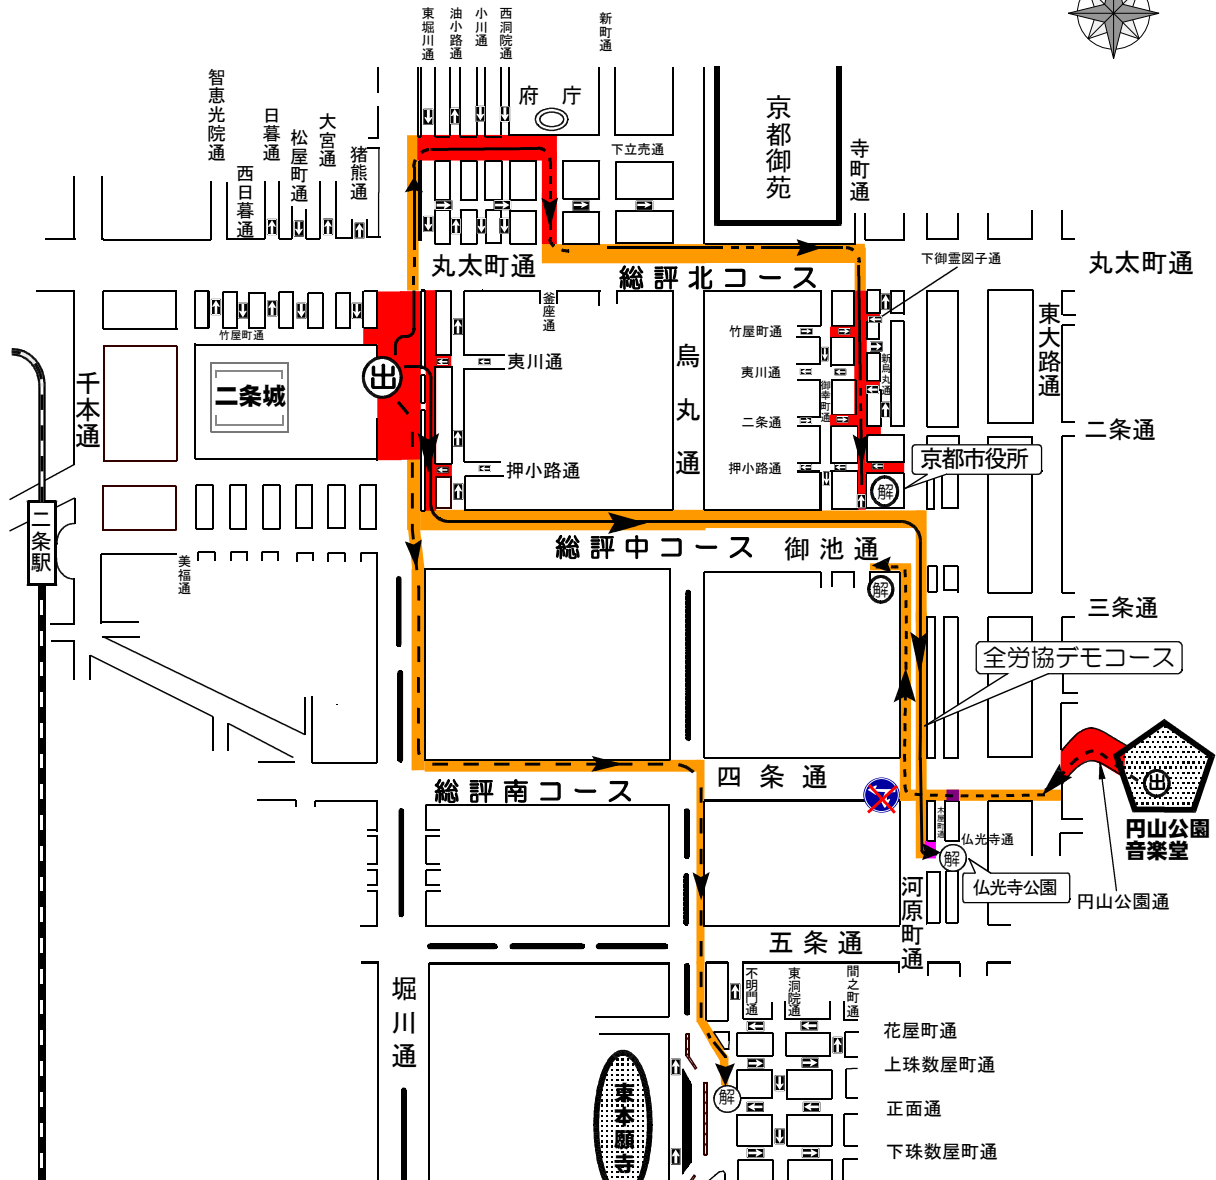

# 令和6年メーデーに伴う交通規制図 5月1日(水)

凡 例	
<span style="color: red;">■</span>	車両通行止め (全面規制)
<span style="color: magenta;">■</span>	車両通行止め (東行車線規制)
<span style="color: purple;">■</span>	車両通行止め (西行車線規制)
<span style="color: orange;">■</span>	車両通行止め (一車線規制)
	指定方向外進行禁止解除
	既設一方通行
— — — — —	北コース
— — — — —	中コース
- - - - -	南コース
- - - - -	全労協デモコース
	京都総評