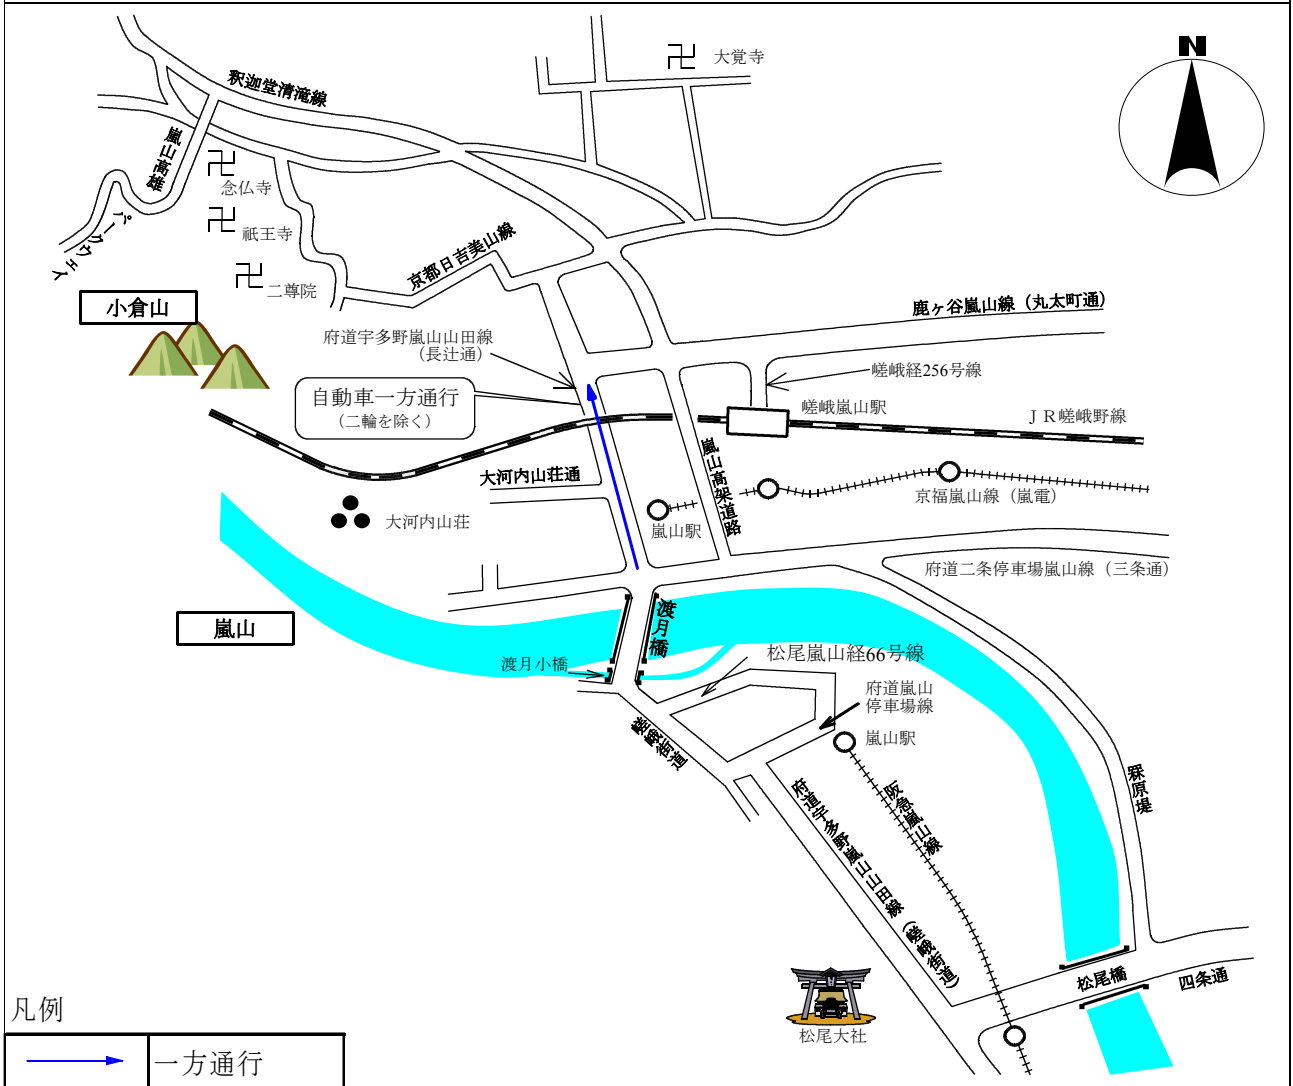

嵯峨・嵐山周辺の交通規制

平成29年11月24日

※ 交通状況によりマイカー規制等を行う場合がありますので、現場警察官の指示に従ってください。

◎ 一方通行

道路名	区間	期間	時間	禁止方向	対象
府道宇多野嵐山山田線 (長辻通)	鹿ヶ谷嵐山線～府道二条停車場嵐山線 (丸太町通) (三条通)	11月24日	10:00～17:00	南行	自動車 (二輪を除く)