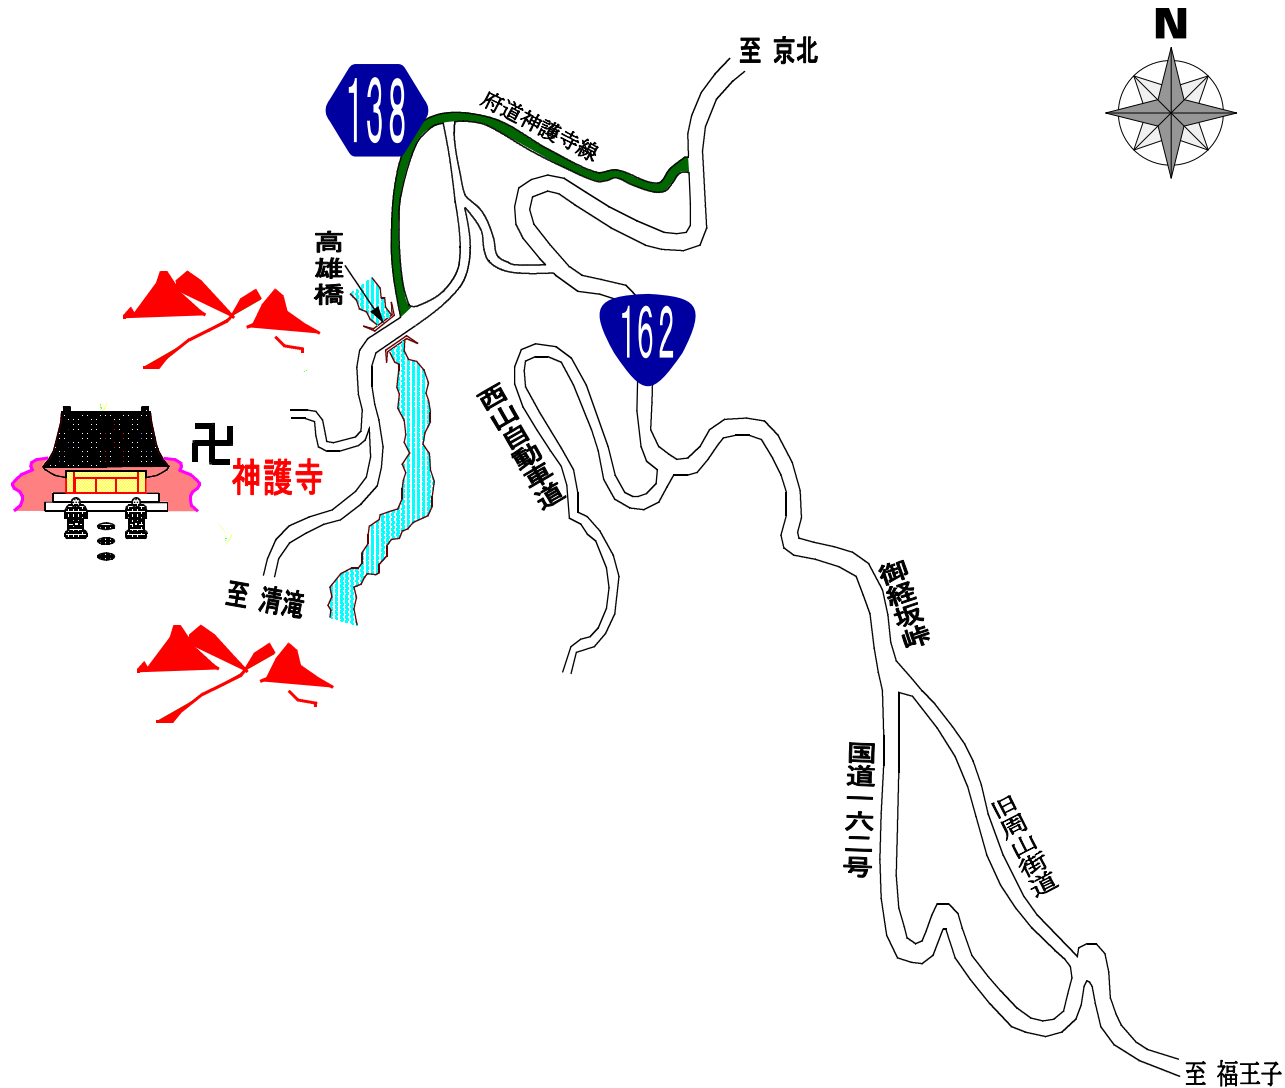

高雄・神護寺周辺における 交通規制

平成29年11月1日から11月30日までの間の土曜・日曜・休日

| 凡 例 | |
|-----|--------|
| | 歩行者用道路 |

◎ 歩行者用道路

| 道路名 | 区 間 | 期 間 | 時 間 | 対 象 |
|--------|--------------|------------------------------------|-------------|----------------|
| 府道神護寺線 | 国道162号～高雄橋東詰 | 平成29年 11月1日～11月30日 の土曜・日曜・休日 | 11:00～16:00 | 車両 (自転車を除く) |