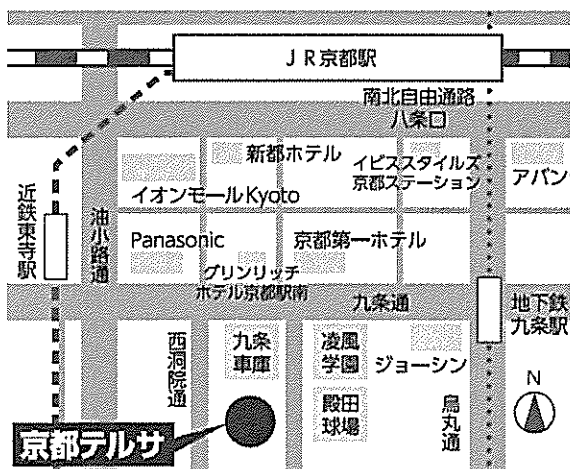

E-mail：norin@kyoto-jobpark.jp ※事前予約が必要です

具体的な相談（例）

- ・ 農業を始めるために必要な心構えなどのアドバイス
- ・ 府内で新規就農した先輩等の事例紹介
- ・ 現地見学会の情報や研修を受け入れてくれる場所の紹介
- ・ 新規就農希望者を支援する現地機関・窓口の紹介
- ・ 新規就農に対する京都府の支援施策の紹介
- ・ 農業法人への就業相談
- ・ 農村生活に関するアドバイス

②就農・就業相談会の開催

夏（綾部市内：府農業大学校）・冬（京都市内）で相談会・マッチング会を実施

事業主体

公益社団法人京都府農業総合支援センター

〒601-8047

京都市南区東九条下殿田町70番地
京都テルサ西館3階 京都ジョブパーク内

- ・ JR「京都駅」より南へ徒歩15分
- ・ 地下鉄「九条駅」より西へ徒歩5分
- ・ 近鉄「東寺駅」より東へ徒歩5分
- ・ 市バス「九条車庫」すぐ