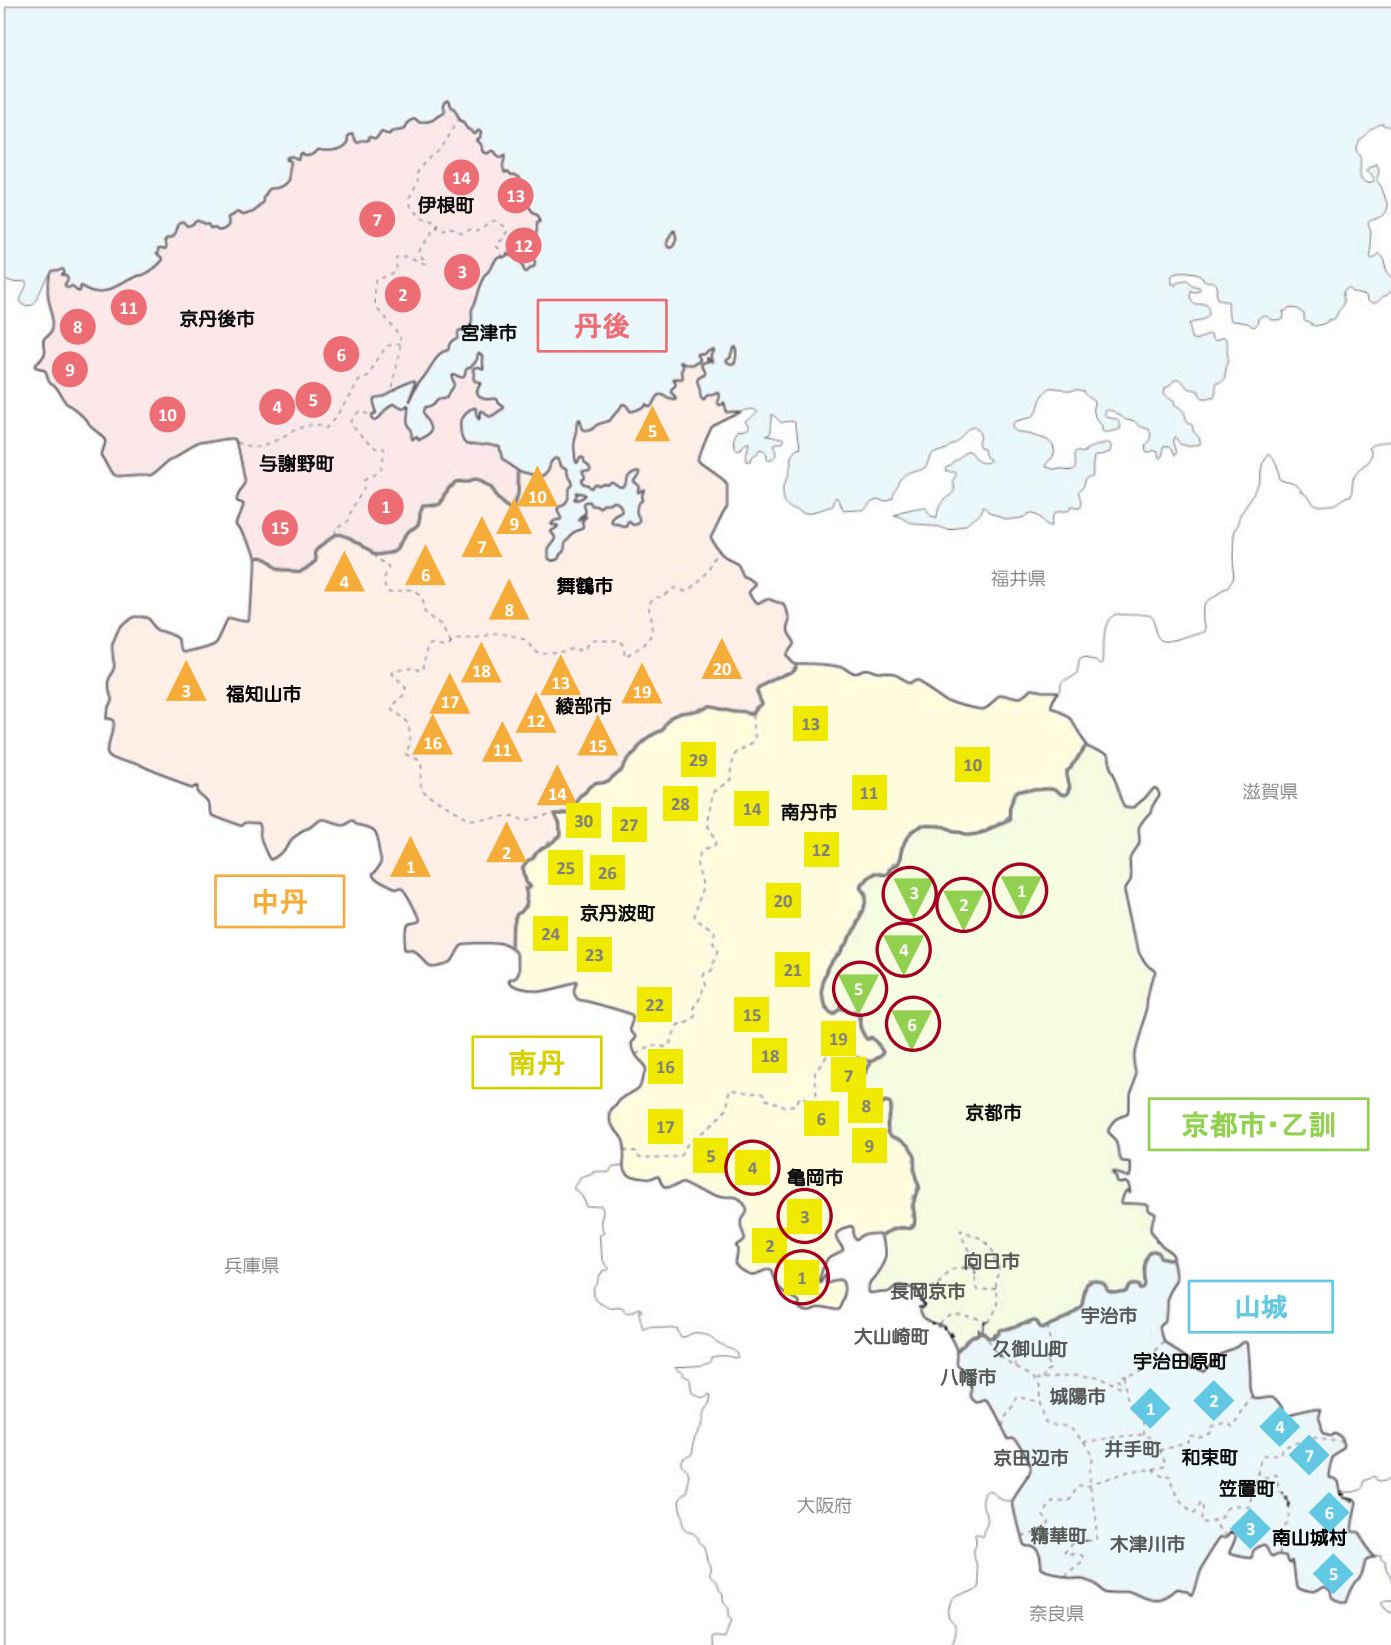

移住促進特別区域

(平成30年6月5日時点)
※ 指定区域: 15市町村78地区

※ ○印は平成30年6月5日付新規指定地区

移住促進特別区域

(平成30年6月5日時点)
※ 指定区域: 15市町村78地区

丹後

〈4市町・15地区〉

- 1 宮津市上宮津(かみみやづ)地区
- 2 宮津市世屋(せや)地区
- 3 宮津市養老(ようろう)地区
- 4 京丹後市大宮町大宮南(おおみやみなみ)地区
- 5 京丹後市大宮町三重・森本(みえ・もりもと)地区
- 6 京丹後市大宮町五十河(いしかが)地区
- 7 京丹後市弥栄町野間(のま)地区
- 8 京丹後市久美浜町久美浜一区(くみはまいつく)地区
- 9 京丹後市久美浜町久美浜二区(くみはまにく)地区
- 10 京丹後市久美浜町佐濃(さの)地区
- 11 京丹後市久美浜町神野(かんの)地区
- 12 伊根町伊根(いね)地区
- 13 伊根町朝妻(あさづま)地区
- 14 伊根町本庄・筒川(ほんじょう・つつかわ)地区
- 15 与謝野町与謝小学校区(よさしやうがっこう)地区

中丹

〈3市・20地区〉

- 1 福知山市中六人部(なかむとべ)地区
- 2 福知山市三和町川合(かわい)地区
- 3 福知山市夜久野町畑(はた)地区
- 4 福知山市大江町河守上(こうもりかみ)地区
- 5 舞鶴市大浦(おおうら)地区
- 6 舞鶴市岡田上(おかだかみ)地区
- 7 舞鶴市岡田中(おかだなか)地区
- 8 舞鶴市岡田下(おかだしも)地区
- 9 舞鶴市八雲(やくも)地区
- 10 舞鶴市神崎(かんなぎ)地区
- 11 綾部市吉美(きみ)地区
- 12 綾部市西八田(にしやた)地区
- 13 綾部市東八田(ひがしやた)地区
- 14 綾部市山家(やまが)地区
- 15 綾部市口上林(くちかんばんやし)地区
- 16 綾部市豊里(とよさと)地区
- 17 綾部市物部(ものべ)地区
- 18 綾部市志賀郷(しがさと)地区
- 19 綾部市中上林(なかかんばんやし)地区
- 20 綾部市奥上林(おくかんばんやし)地区

南丹

〈3市町・30地区〉

- 1 亀岡市東別院(ひがしべついでん)地区 **NEW!**
- 2 亀岡市西別院(にしべついでん)地区
- 3 亀岡市曾我部(そがべ)地区 **NEW!**
- 4 亀岡市宮前(みやさき)地区 **NEW!**
- 5 亀岡市東本梅(ひがしほんめ)地区
- 6 亀岡市馬路(うまじ)地区
- 7 亀岡市旭(あさひ)地区
- 8 亀岡市千歳(ちとせ)地区
- 9 亀岡市保津(ほづ)地区
- 10 南丹市美山町知井(ちい)地区
- 11 南丹市美山町平屋(ひらや)地区
- 12 南丹市美山町宮島(みやじま)地区
- 13 南丹市美山町鶴ヶ岡(つるがおか)地区
- 14 南丹市美山町大野(おおの)地区
- 15 南丹市園部町川辺(かわべ)地区
- 16 南丹市園部町摩気(まけ)地区
- 17 南丹市園部町西本梅(にしほんめ)地区
- 18 南丹市八木町北(きた)地区
- 19 南丹市八木町神吉(かみよし)地区
- 20 南丹市日吉町五ヶ荘(ごかしやう)地区
- 21 南丹市日吉町世木(せき)地区
- 22 京丹波町竹野(たけの)地区
- 23 京丹波町桧山(ひのきやま)地区
- 24 京丹波町梅田(うめだ)地区
- 25 京丹波町三ノ宮(さんのみや)地区
- 26 京丹波町質美(しつみ)地区
- 27 京丹波町和知中部(わちちゆうぶ)地区
- 28 京丹波町和知第2ブロック(わちだいに)地区
- 29 京丹波町和知第1ブロック(わちだいいち)地区
- 30 京丹波町和知西部(わちせいぶ)地区

京都市・乙訓

〈1市・6地区〉

- 1 京都市右京区京北黒田(けいほくくろだ)地区 **NEW!**
- 2 京都市右京区京北山国(けいほくやまくに)地区 **NEW!**
- 3 京都市右京区京北弓削(けいほくゆげ)地区 **NEW!**
- 4 京都市右京区京北周山(けいほくしゅうざん)地区 **NEW!**
- 5 京都市右京区京北宇津(けいほくうつ)地区 **NEW!**
- 6 京都市右京区京北細野(けいほくほその)地区 **NEW!**