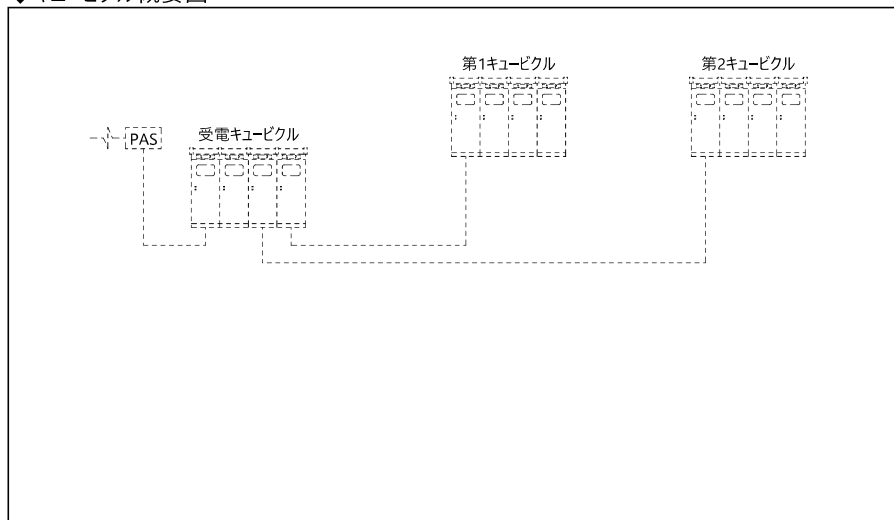

電気設備工事

◆キュービクル概要図

現況

配置図 A3:1/1,500

機械設備工事

現況

配置図 A3:1/1,500