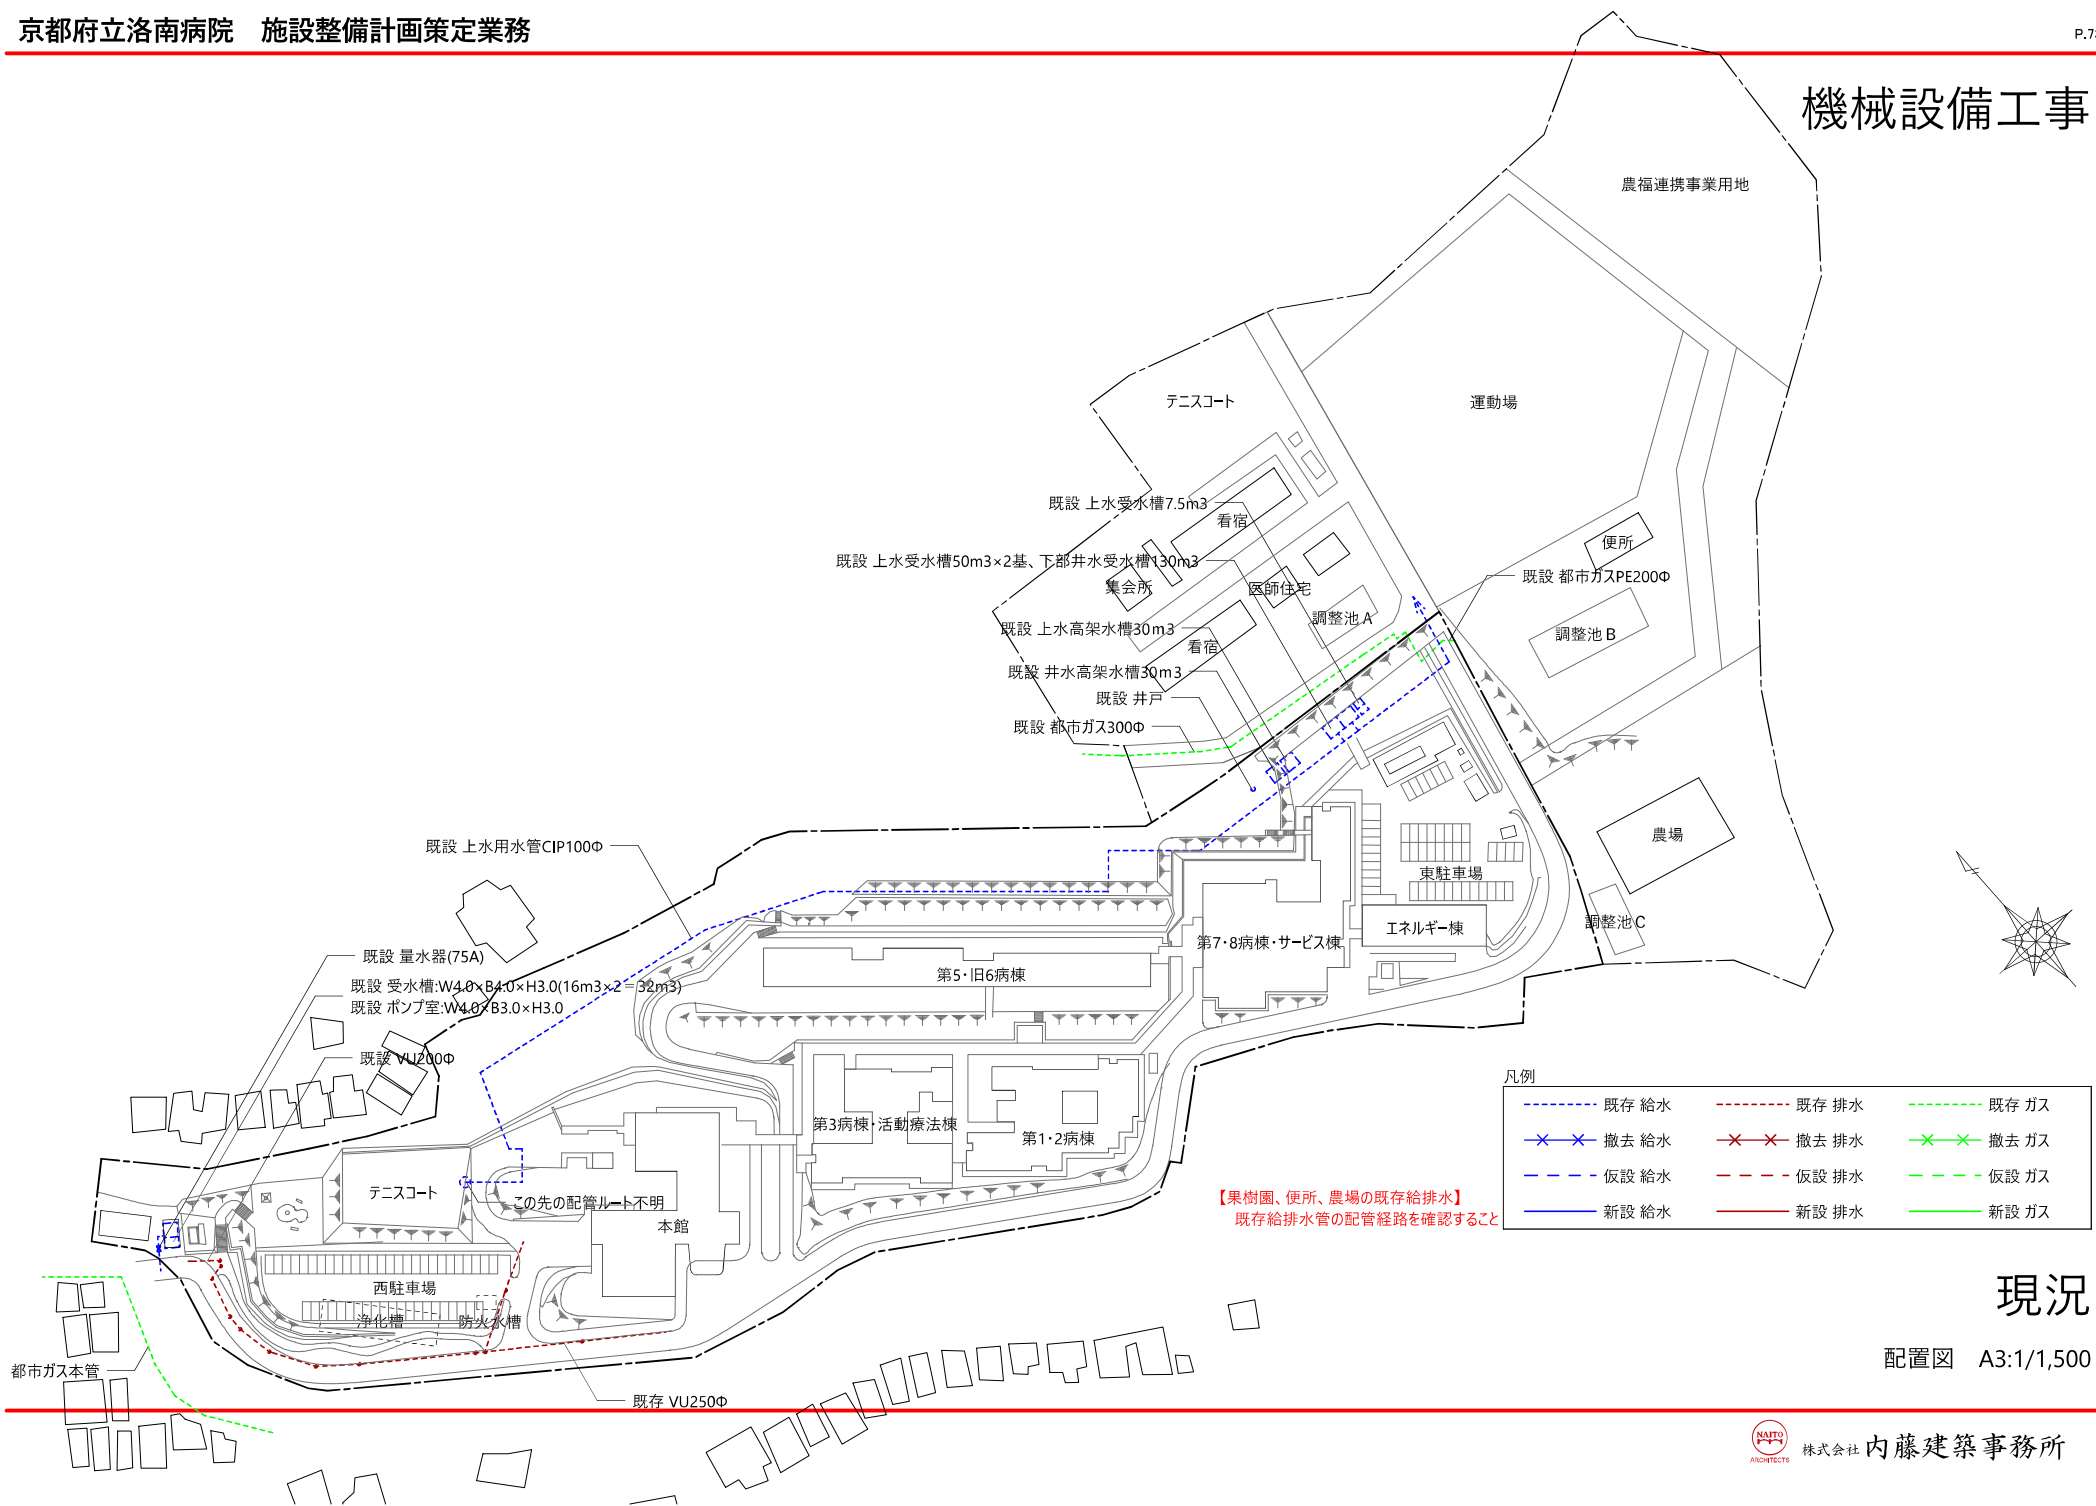

電気設備工事

◆キュービクル概要図

現況

配置図 A3:1/1,500

機械設備工事

現況

配置図 A3:1/1,500