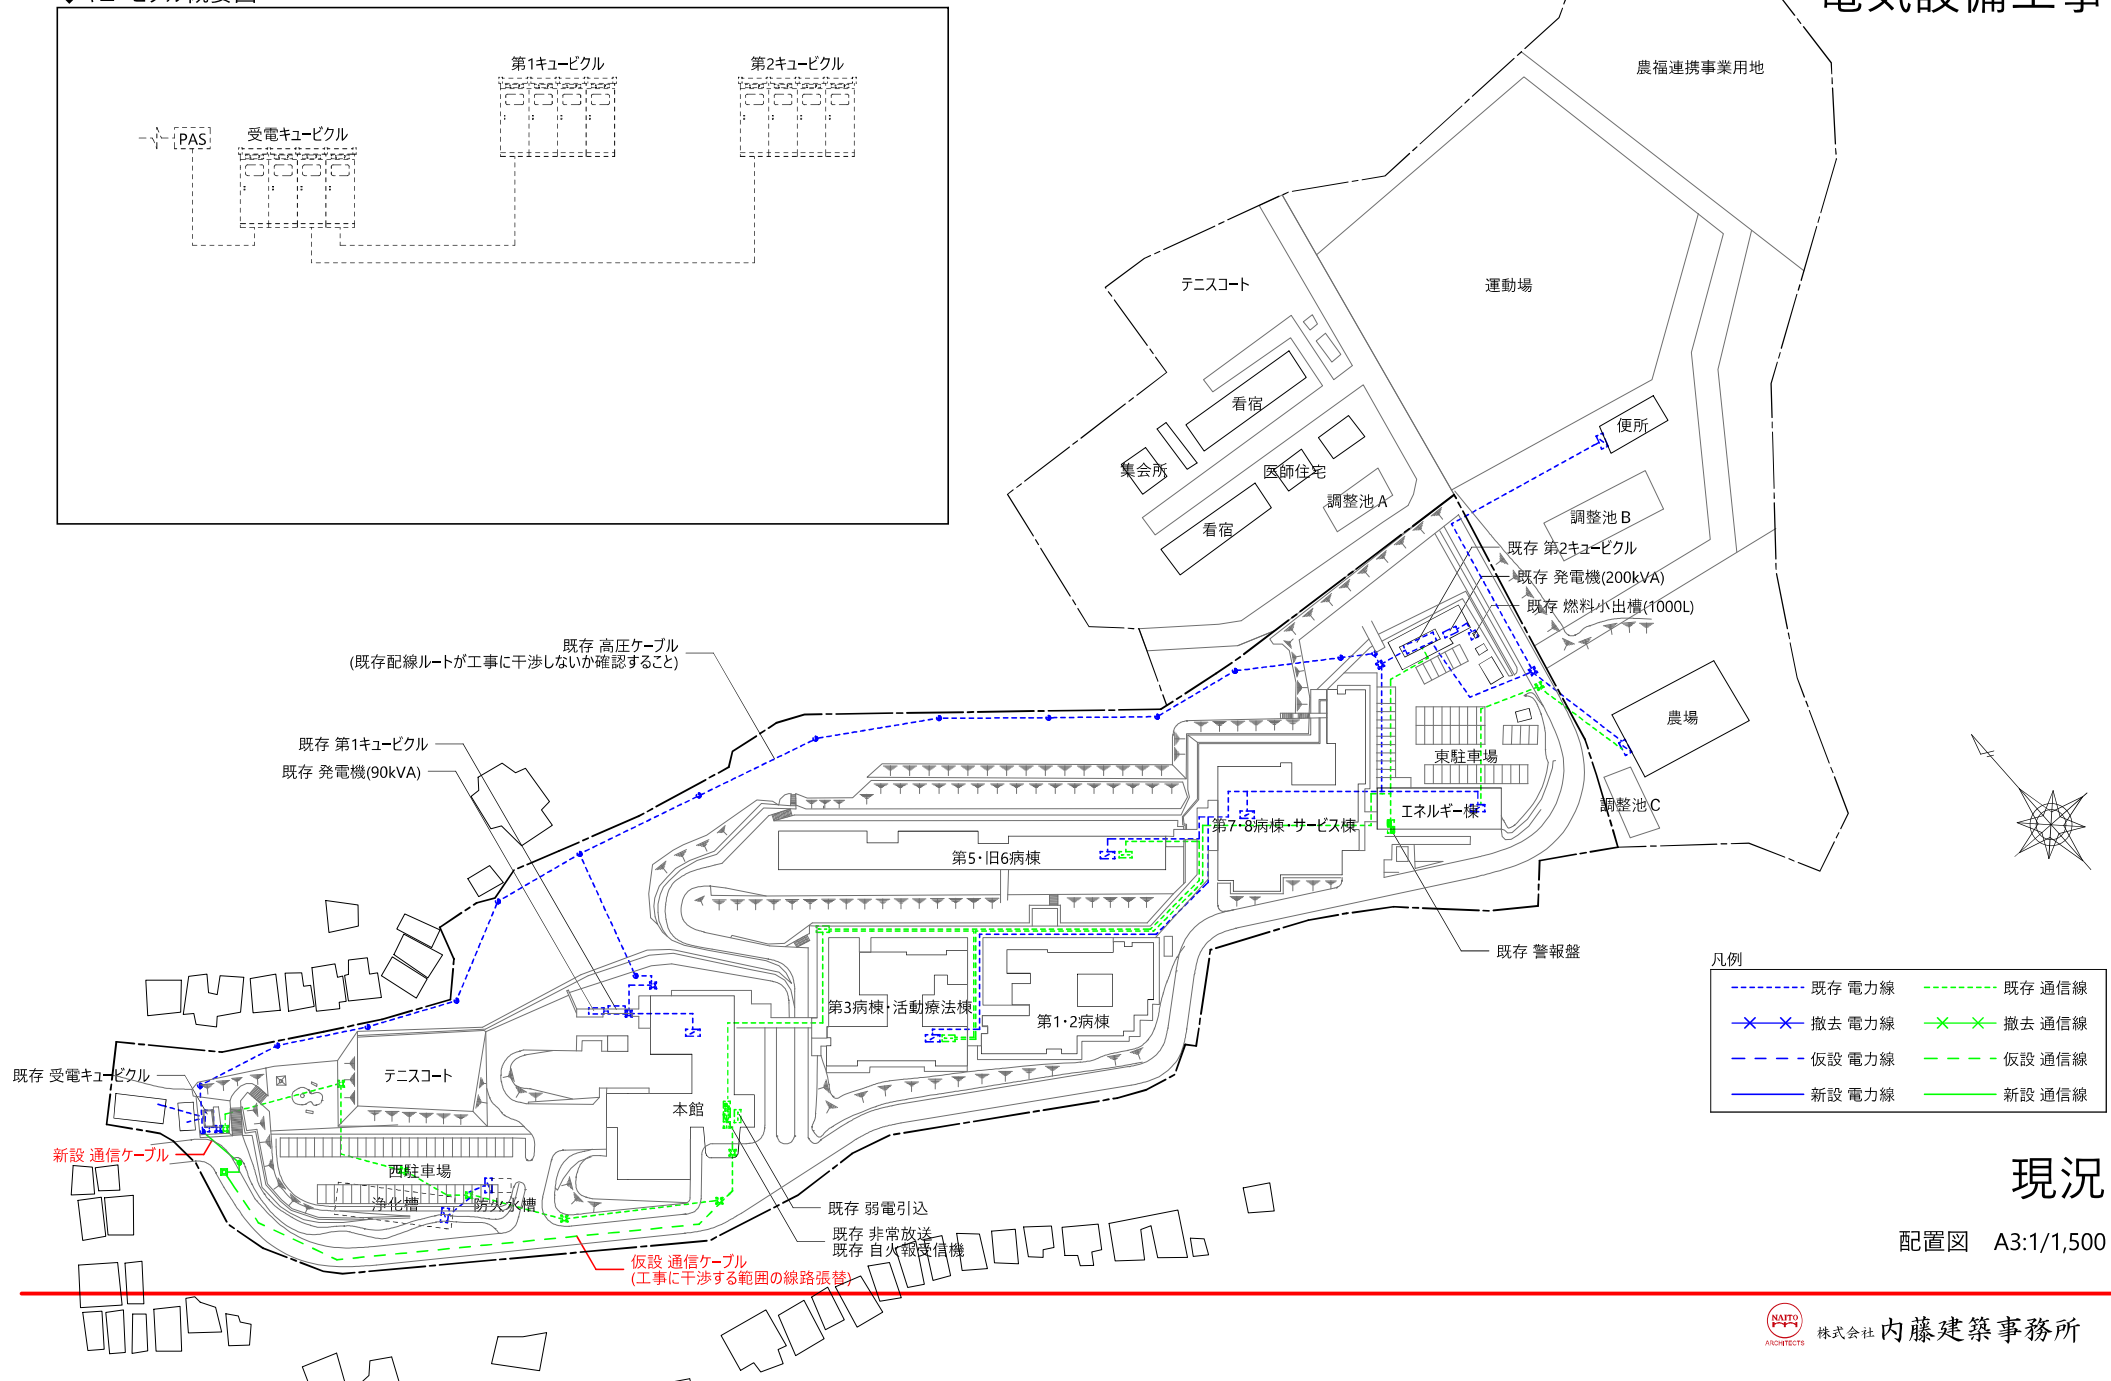

電気設備工事

◆キュービクル概要図

現況

配置図 A3:1/1,500

機械設備工事

現況

配置図 A3:1/1,500