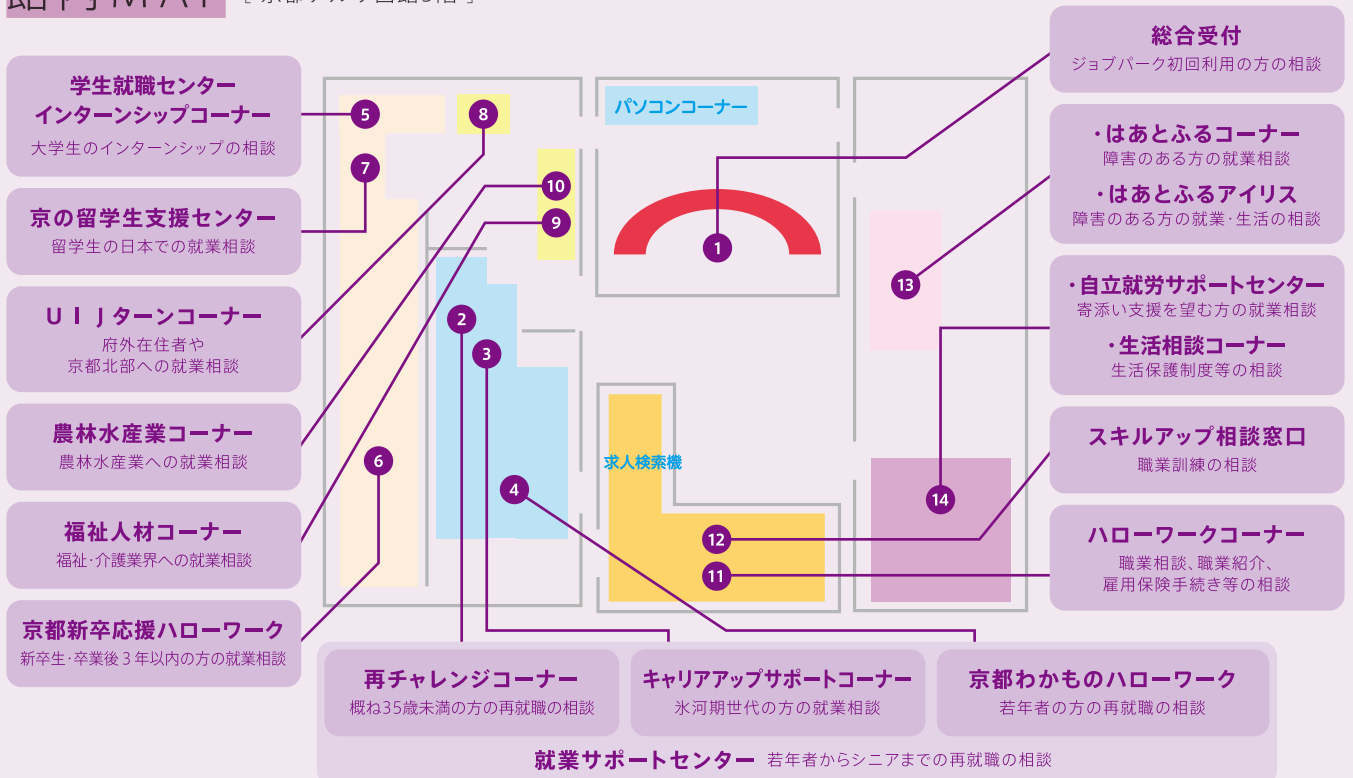

相談する

ご相談内容に応じ、担当カウンセラーが、
あなたに合った就業までの
支援メニューをご提案します。

カウンセリング予約はコチラ

どのように就活を進めたらいいのかわからない方

就職してから必要とされるスキルを身につけたい方

自分に向いている業界や職種を探したい方

専門性の高いスキルや資格を取得したい方

できるだけ早く就職したい方

カウンセリング

館内MAP [京都テルサ西館3階]

★マザーズジョブカフェ(京都テルサ東館2階) 子育て中の方などすべての女性の就業相談

★学生インターン・バイト応援センター(京都三井ビルディング3階) 長期かつ有償インターンシップ・アルバイトの紹介窓口

学ぶ

就職活動で必要とされる知識や能力や社会人として求められる力を基礎から実践まで幅広いメニューでサポートします。

詳しくは
コチラ

京都JPカレッジ (人材育成研修)