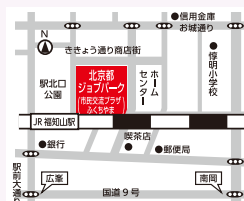

詳しくは
コチラ

京都ジョブパークのご案内

京都ジョブパーク

〒601-8047
京都市南区東九条下殿田町70 京都テルサ
TEL:075-682-8915

◎駐車場(※有料) ◎キッズルーム(※事前予約制)

- JR京都駅(南北自由通路八条口)から徒歩15分
- 近鉄東寺駅・地下鉄九条駅から徒歩8分
- 市バス九条車庫前すぐ

※公共交通機関をご利用ください。

マザーズジョブカフェ内 キッズルーム(対象:生後6ヵ月~就学前)

パークいこ

TEL. 075-682-8915

※日曜、祝日、年末年始はお休みです。

総合受付		
就業サポートセンター		
再チャレンジコーナー		
キャリアアップサポートコーナー		
京都わかものハローワーク		
学生就職センター		
京都新卒応援ハローワーク	月～金 9:00～19:00	
インターンシップコーナー	土 9:00～17:00	
京の留学生支援センター		
福祉人材コーナー(福祉人材ジョブカフェ)		
自立就労支援コーナー(京都自立就労サポートセンター)		
ハローワークコーナー(ハローワーク京都七条) ※雇用保険業務、職業訓練業務及び企業向け業務は月～金9:00～17:15となります。		
スキルアップ相談窓口		
UIターンコーナー(京都UIターンセンター)		
はあとふるコーナー(はあとふるジョブカフェ)	月～土 9:00～17:00	
はあとふるアイリス	月～土 9:30～17:00	
農林水産業コーナー(農林水産業ジョブカフェ)	月～土 9:00～12:00 13:00～17:00	
生活相談コーナー	月～金 9:00～16:00	
生涯現役応援コーナー	月～金 9:00～17:00	

京都
テルサ
西館
3階

マザーズジョブカフェ(らら京都内) TEL.075-692-3445

女性再就職支援コーナー		
ひとり親自立支援コーナー(京都府ひとり親家庭自立支援センター)	月～土 9:00～17:00	
マザーズコーナー(ハローワーク京都七条)		

京都
テルサ
東館
2階

北京都ジョブパーク

京都府北部地域(福知山市・舞鶴市・綾部市・宮津市・京丹後市・伊根町・与謝野町)での就職をお考えの方に、就職相談、セミナーから職業紹介、職業後の定着フォローまでワンストップで支援します。

TEL. 0773-22-3815

北京都ジョブパーク

〒620-0045
福知山市駅前町400
市民交流プラザふくちやま4階
TEL.0773-22-3815

- ◎駐車場(※1時間30分まで無料)
- ◎保育ルーム(事前予約制)
- JR・京都丹後鉄道福知山駅北口すぐ

学生インターン・バイト応援センター

収入を得ながら業界への理解を深める
有償インターンシップ・アルバイト等をご紹介します。

TEL. 075-708-2420