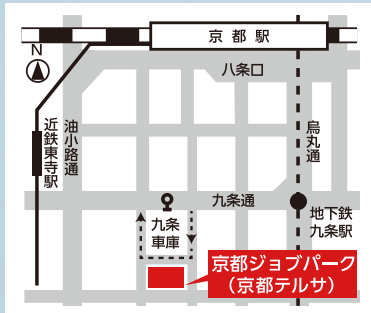

詳しくは
コチラ

京都ジョブパークのご案内

京都ジョブパーク

〒601-8047
京都市南区東九条下殿田町70 京都テルサ
TEL:075-682-8915

◎駐車場(※有料) ◎キッズルーム(※事前予約制)

- JR京都駅(南北自由通路八条口)から徒歩15分
- 近鉄東寺駅・地下鉄九条駅から徒歩8分
- 市バス九条車庫前すぐ

※公共交通機関をご利用ください。

マザーズジョブカフェ内 キッズルーム(対象:生後6ヵ月~就学前)

パークいこ

TEL. 075-682-8915

※日曜、祝日、年末年始はお休みです。

総合受付		
就業サポートセンター		
再チャレンジコーナー		
キャリアアップサポートコーナー		
京都わかものハローワーク		
学生就職センター		
京都新卒応援ハローワーク	月～金 9:00～19:00	
インターンシップコーナー	土 9:00～17:00	
京の留学生支援センター		
福祉人材コーナー(福祉人材ジョブカフェ)		
自立就労支援コーナー(京都自立就労サポートセンター)		
ハローワークコーナー(ハローワーク京都七条) ※雇用保険業務、職業訓練業務及び企業向け業務は月～金9:00～17:15となります。		
スキルアップ相談窓口		
UIターンコーナー(京都UIターンセンター)		
はあとふるコーナー(はあとふるジョブカフェ)	月～土 9:00～17:00	
はあとふるアイリス	月～土 9:30～17:00	
農林水産業コーナー(農林水産業ジョブカフェ)	月～土 9:00～12:00 13:00～17:00	
生活相談コーナー	月～金 9:00～16:00	
生涯現役応援コーナー	月～金 9:00～17:00	