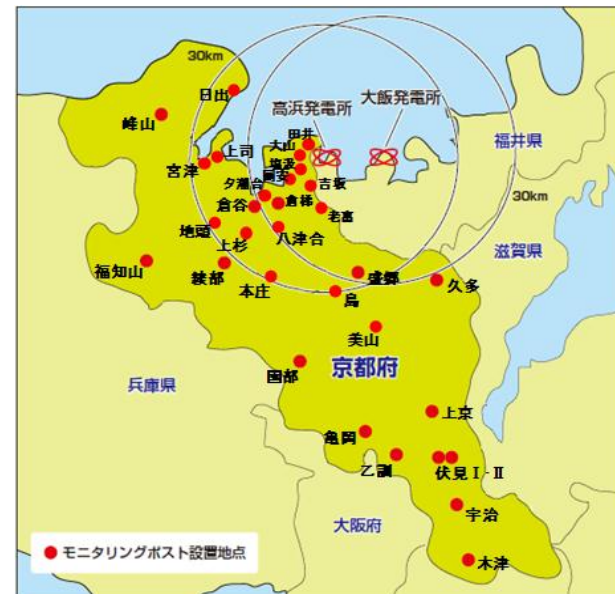

## データ資料27 環境放射線監視地点（26年3月末現在）

環境放射線測定地点、環境試料採取地点及び環境放射線調査車測定地点

モニタリングポスト設置地点