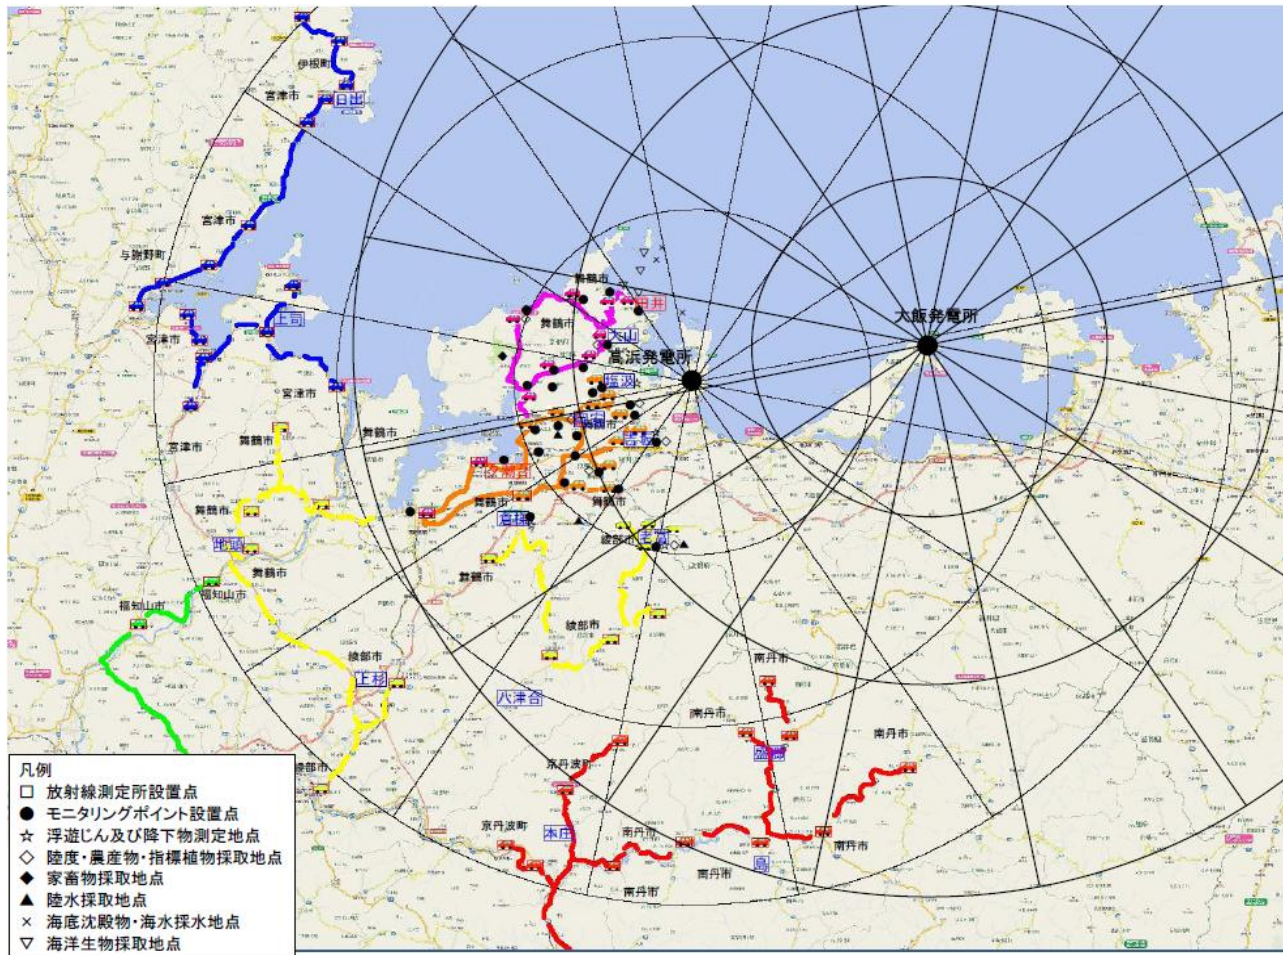

## データ資料27 環境放射線監視地点（26年3月末現在）

環境放射線測定地点、環境試料採取地点及び環境放射線調査車測定地点

モニタリングポスト設置地点