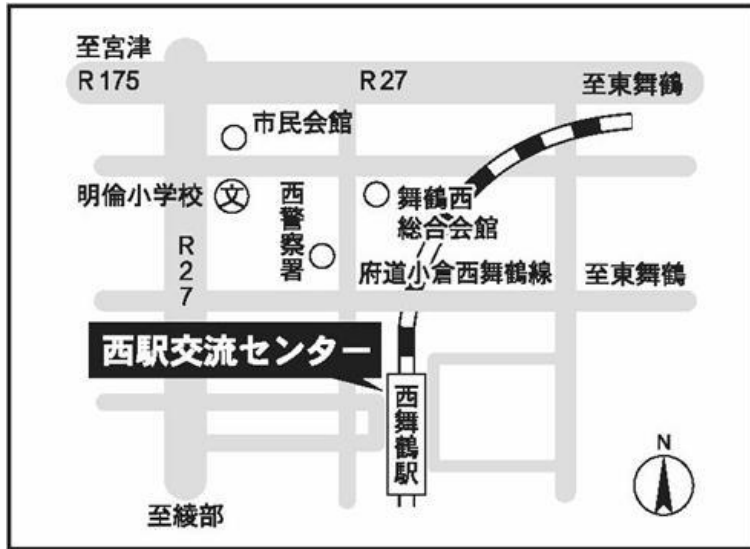

西協 隆俊 京都府知事

■敬称略・50音順

■都合により、当日の出演者を変更する場合がございます。  
あらかじめ御了承願います。

事前申込が必要です(定員200名・先着順)

申込方法は裏面をご覧ください

# 舞鶴市西駅交流センター アクセスマップ

## 舞鶴市西駅交流センター 3階ホール

〒624-0816 舞鶴市字伊佐津213番地の8