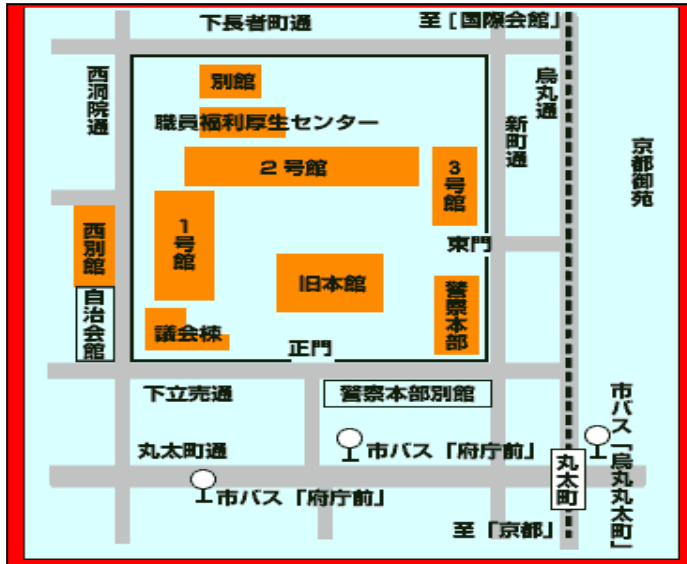

< 問合せ先 >

〒602-8570 京都市上京区下立売通新町西入 京都府庁 2号館 5階
京都府建設交通部建築指導課宅建業担当
TEL 075-414-5343 FAX 075-451-1991

< 交通アクセス:地下鉄 >

京都駅から市営地下鉄烏丸線「丸太町」下車、または
二条駅から市営地下鉄東西線乗車、「烏丸御池」で烏
丸線に乗換え、「丸太町」下車、徒歩10分