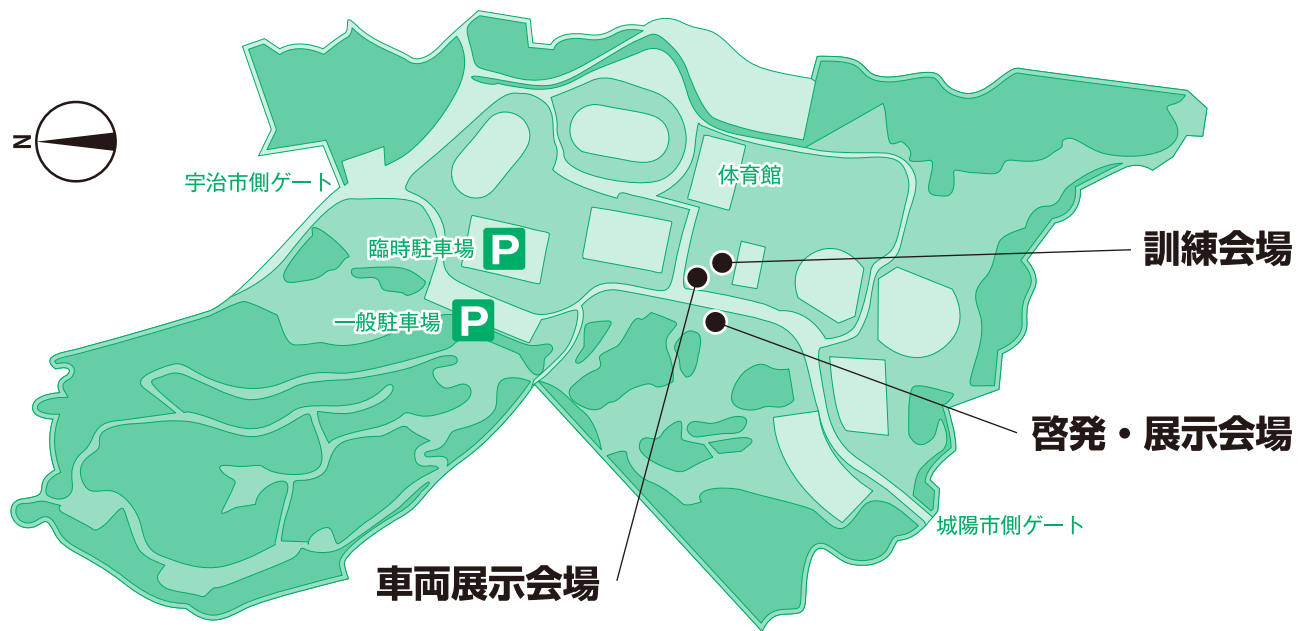

会場案内図

啓発・展示コーナー

順不同

西日本電信電話(株)	●災害用伝言ダイヤルの展示と実演 ○BCPのためのNTTサービスの説明
関西電力(株)京都支店	○防災ビデオ(阪神淡路大震災)の上映 ○防災啓発パンフレット等の配布 ○パネル「関西電力の防災対策」展示
大阪ガス(株)導管事業部	○モニターによる動画展示 ○ガス漏れ警報器、火災警報器の展示
気象庁京都地方気象台	●体験実施(起震車と連携した緊急地震速報の活用) ○パネル「局地的大雨などから身を守る」展示
(株)NTTドコモ関西支社	○展示用大型携帯画面による伝言板デモ ●携帯電話へのエリアメール実演
(社)ジャパンケネルクラブ	○災害救助犬の活動実演 ●救助犬とのふれあい体験
陸上自衛隊第7普通科連隊	●ロープ結び、簡易タンカづくり ○災害救助資機材の展示 ○パネル「過去の災害派遣写真」展示
陸上自衛隊第4施設団	●人命救助システム体験
(社)京都府看護協会	○「災害救援看護ボランティア」ポスター展示
海上自衛隊舞鶴地方総監部	○パネル「災害派遣活動等」展示
(社)京都府獣医師会	○迷子動物用個体識別マイクロチップ装着モデル展示 ○パネル「阪神・淡路大震災動物救護」展示
(社)京都府建築士事務所協会・京都府	●耐震・建築相談 ○「木造住宅の耐震診断・改修」の啓発パネル展示
NPO法人コメリ災害対策センター	○家具固定等予防取組の現物展示
フジワラ産業(株)	○防災ベッド等の展示
国土交通省近畿地方整備局	○「防災」パネルの展示
京都中央葬祭業協同組合	○パネル展示
立命館大学歴史都市防災研究センター	○「歴史都市防災に関する研究成果」ポスター展示
(社)京都電業協会	●エアロバイク発電機による人力発電実演 ○防災分電盤、煙感知器の展示
宇治市消防本部・宇治市消防団	●消火器による消火体験、煙体験ハウス