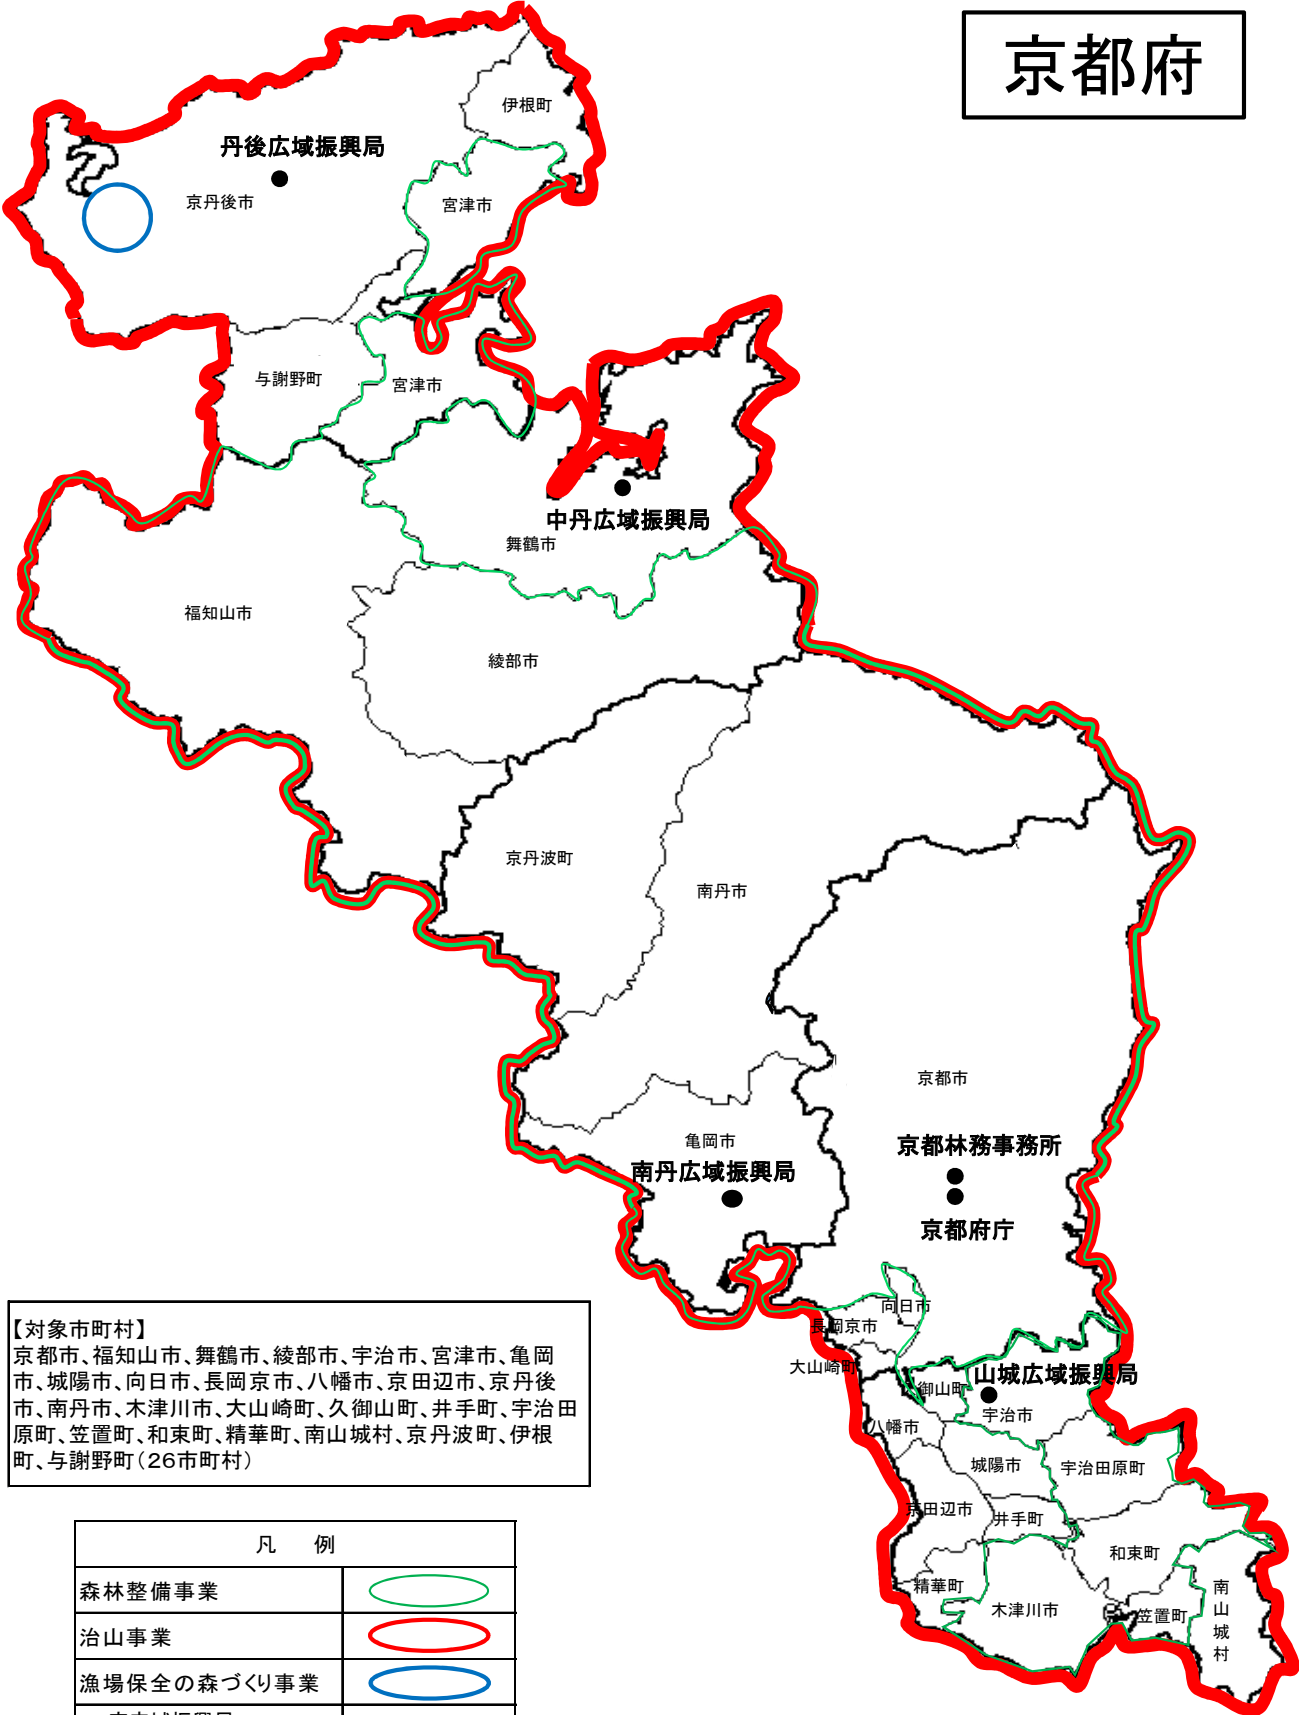

京都府安心・安全の森づくり整備計画(その2) 対象地域図

京都府

【対象市町村】
 京都市、福知山市、舞鶴市、綾部市、宇治市、宮津市、亀岡市、城陽市、向日市、長岡京市、八幡市、京田辺市、京丹後市、南丹市、木津川市、大山崎町、久御山町、井手町、宇治田原町、笠置町、和束町、精華町、南山城村、京丹波町、伊根町、与謝野町(26市町村)

凡 例	
森林整備事業	
治山事業	
漁場保全の森づくり事業	
府広域振興局 (京都林務事務所)	